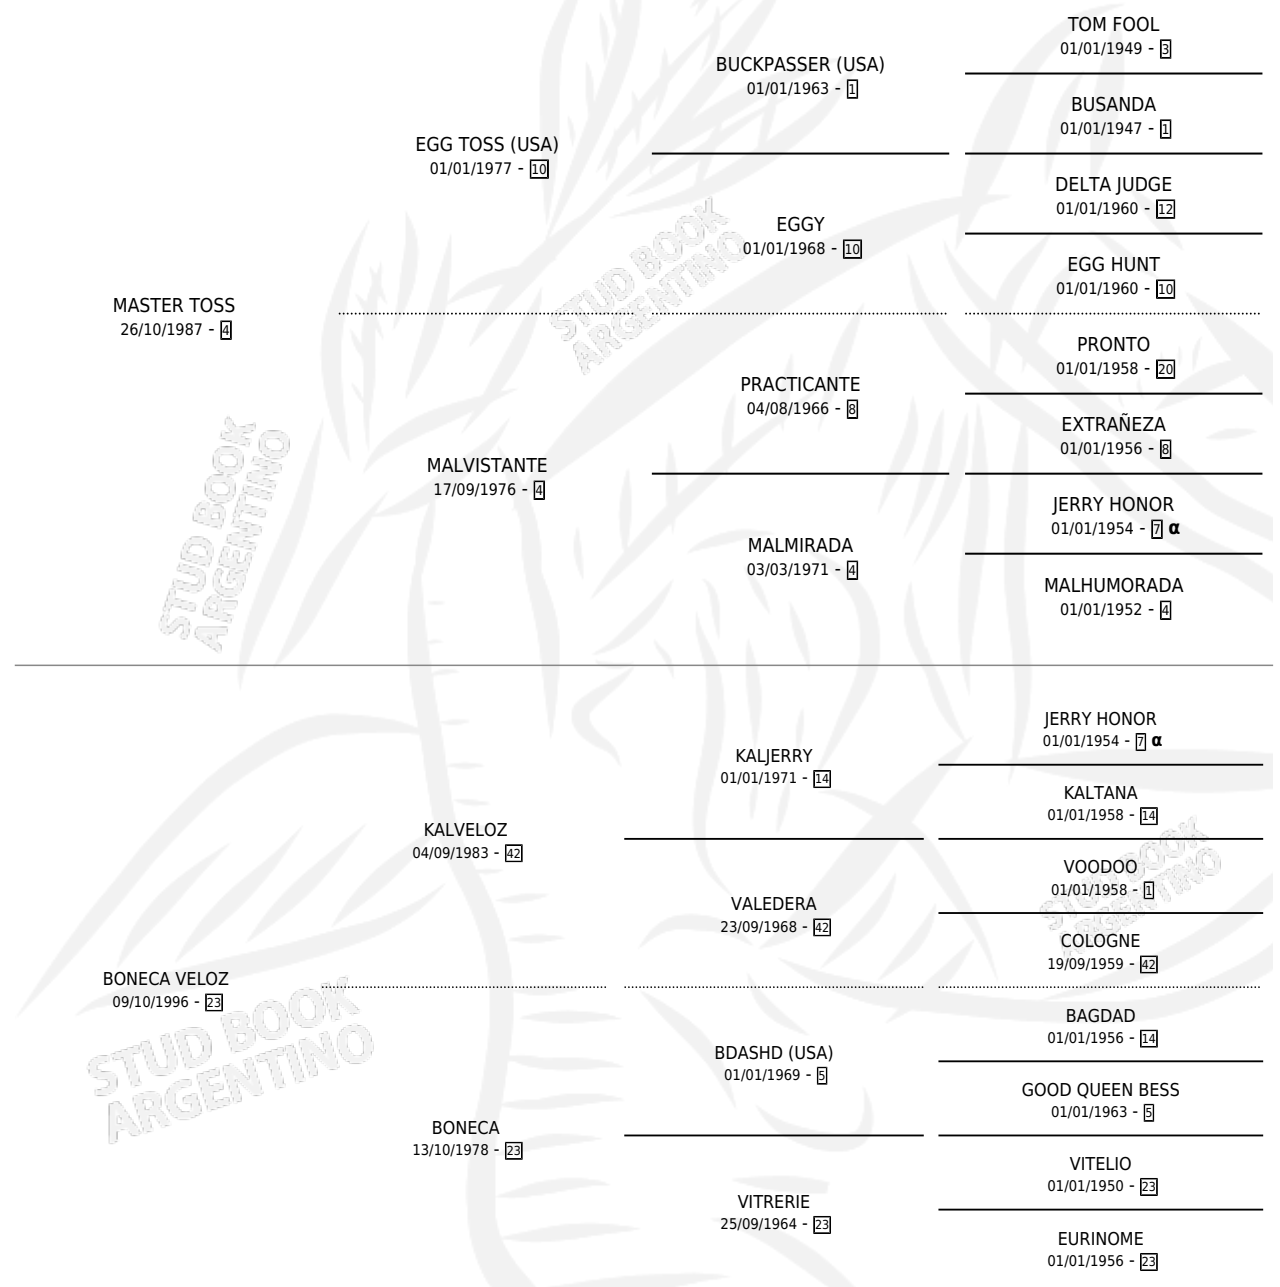

GRAN FERIERO

por MASTER TOSS y BONECA VELOZ por KALVELOZ

Argentina · Macho · Zaino · SP · 07/11/2001
Familia 23-a · Volumen 37

ESTADO

TIPIFICACIÓN SANGUÍNEA	✓
TIPIFICACIÓN POR ADN	X
PASAPORTE	X
IDENTIFICACIÓN POR MICROCHIP	X
REPRODUCTOR	X

Lugar de nacimiento: Mac Gregor

Criador: Sin dato

PEDIGREE

INBREEDING : α

GRAN FERIERO

Datos oficiales del Stud Book Argentino

Documento generado el 06/05/2026

studbook.org.ar