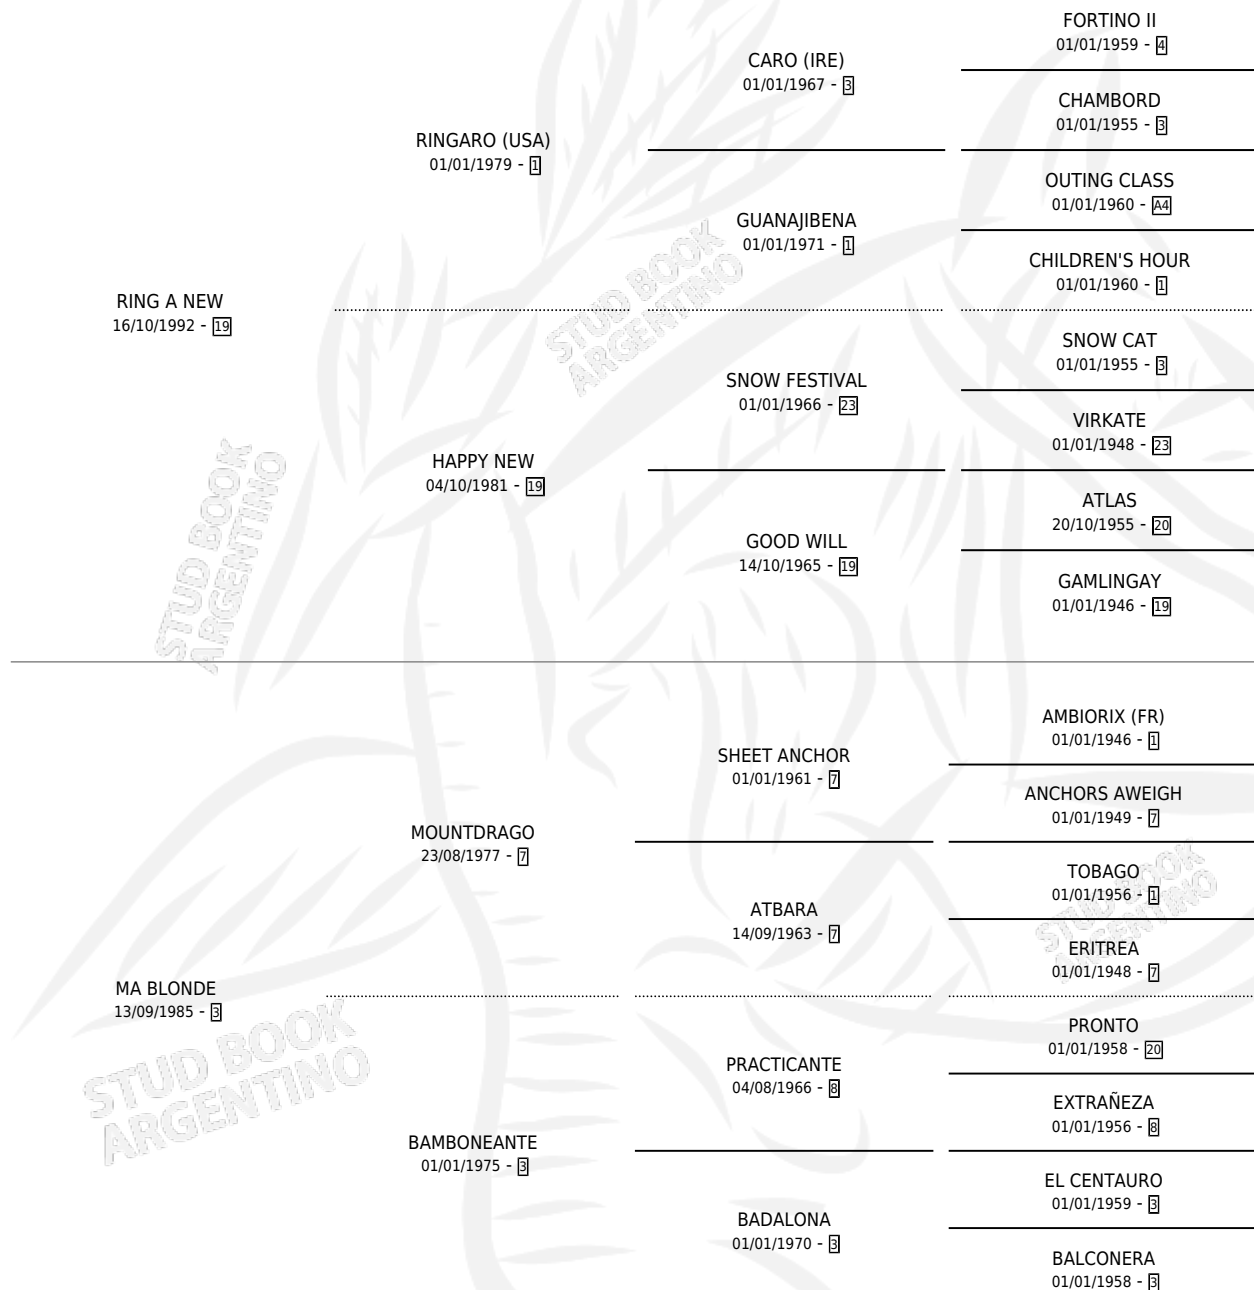

MA NEW

por RING A NEW y MA BLONDE por MOUNTDRAGO

Argentina · Hembra · Zaino · SP · 07/11/2001
Familia 3-g · Volumen 37

ESTADO

TIPIFICACIÓN SANGUÍNEA	✓
TIPIFICACIÓN POR ADN	✓
PASAPORTE	X
IDENTIFICACIÓN POR MICROCHIP	X
REPRODUCTOR	✓

Lugar de nacimiento: San Emilio
Criador: San Emilio

~

HIJOS

	MACHOS	HEMBRAS
5 NACIERON	3	2
2 CORRIERON	2	0
1 GANARON	1	0
0 GANADORES CL	0 GANADORES GR	0 GANADORES G1

PEDIGREE

CAMPAÑA

Solo carreras oficiales de Argentina