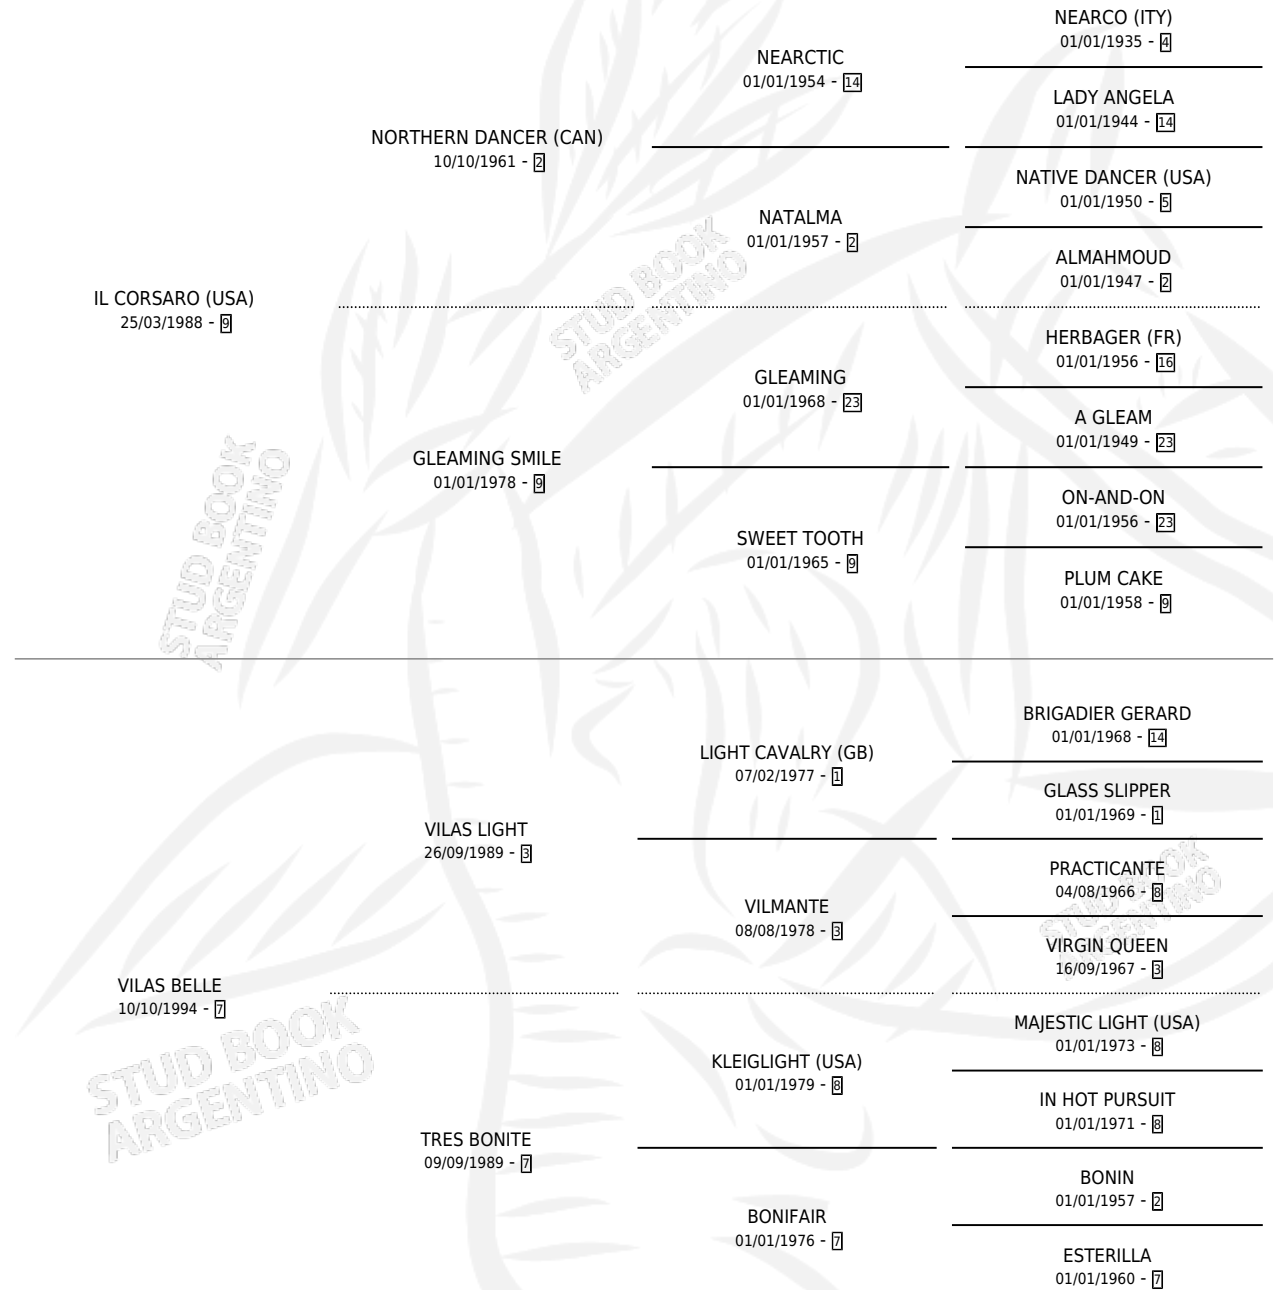

FRAN GUY

por **IL CORSARO (USA)** y **VILAS BELLE** por **VILAS LIGHT**

Argentina · Macho · Zaino · SP · 27/10/2001
Familia 7-d · Volumen 37

ESTADO

TIPIFICACIÓN SANGUÍNEA	✓
TIPIFICACIÓN POR ADN	X
PASAPORTE	X
IDENTIFICACIÓN POR MICROCHIP	X
REPRODUCTOR	X

Lugar de nacimiento: Campo particular

Criador: Negri Juan Carlos

PEDIGREE

FRAN GUY

Datos oficiales del Stud Book Argentino

Documento generado el 05/05/2026

studbook.org.ar