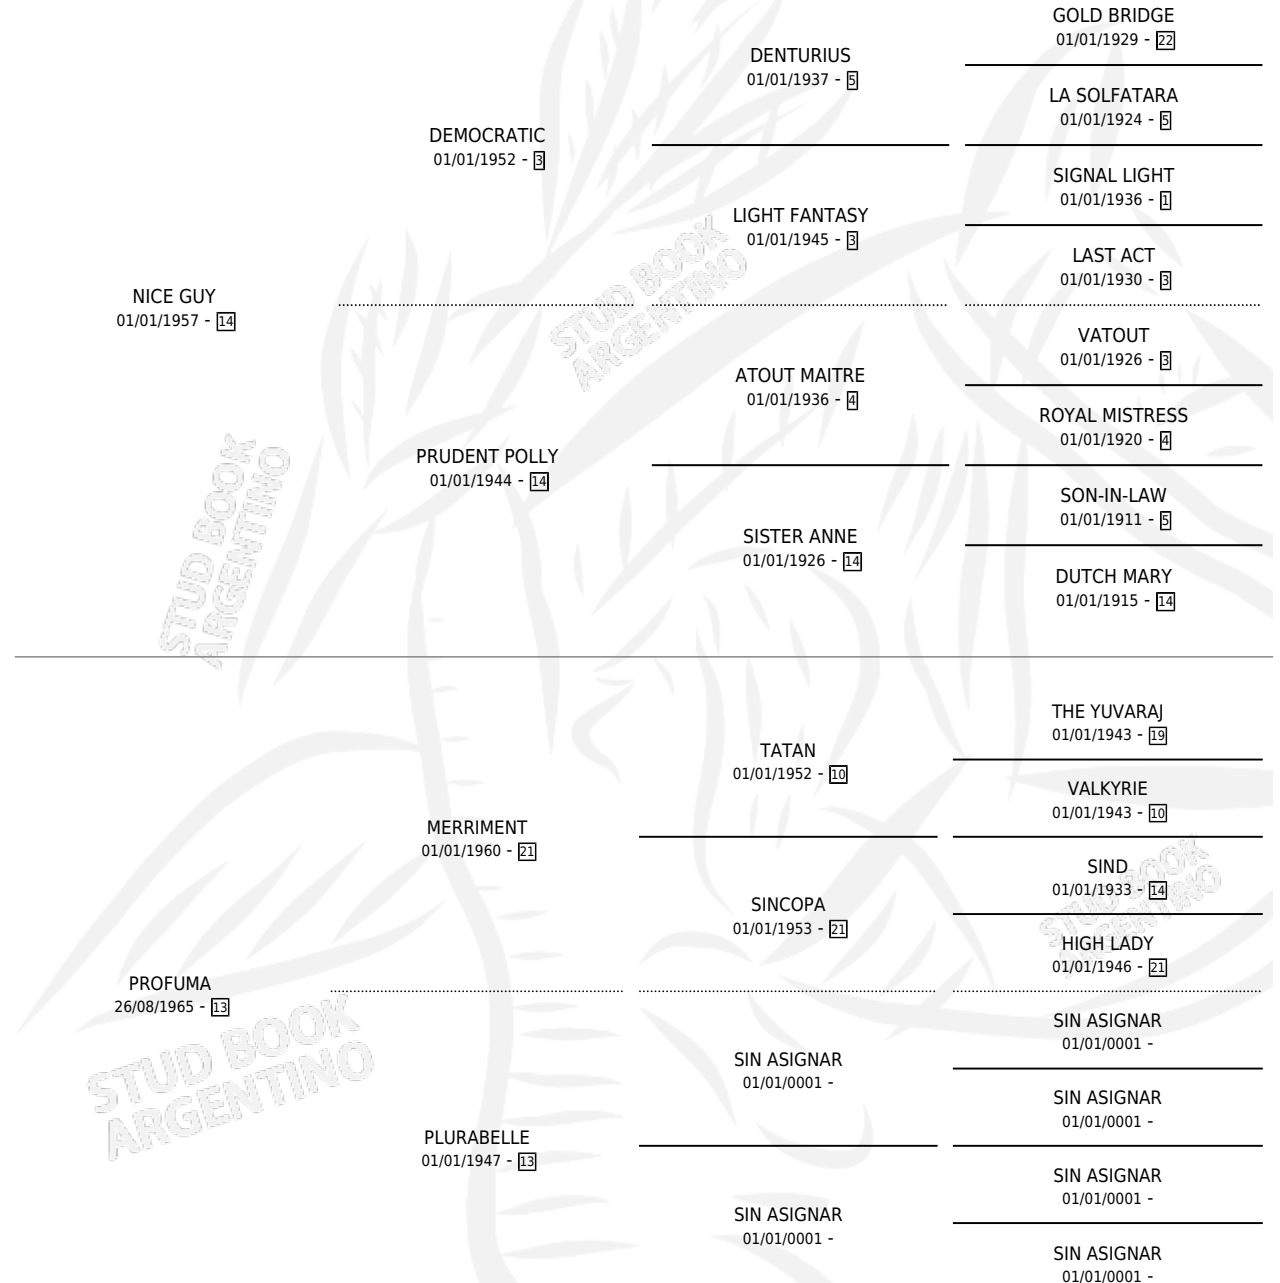

NICE BARTOLO

por NICE GUY y PROFUMA por MERRIMENT

Argentina · Macho · Alazan · SP · 21/08/1974
Familia 13-c · Volumen 28

ESTADO

TIPIFICACIÓN SANGUÍNEA	X
TIPIFICACIÓN POR ADN	X
PASAPORTE	X
IDENTIFICACIÓN POR MICROCHIP	X
REPRODUCTOR	X

Lugar de nacimiento: Campo particular

Criador: Sin dato

PEDIGREE