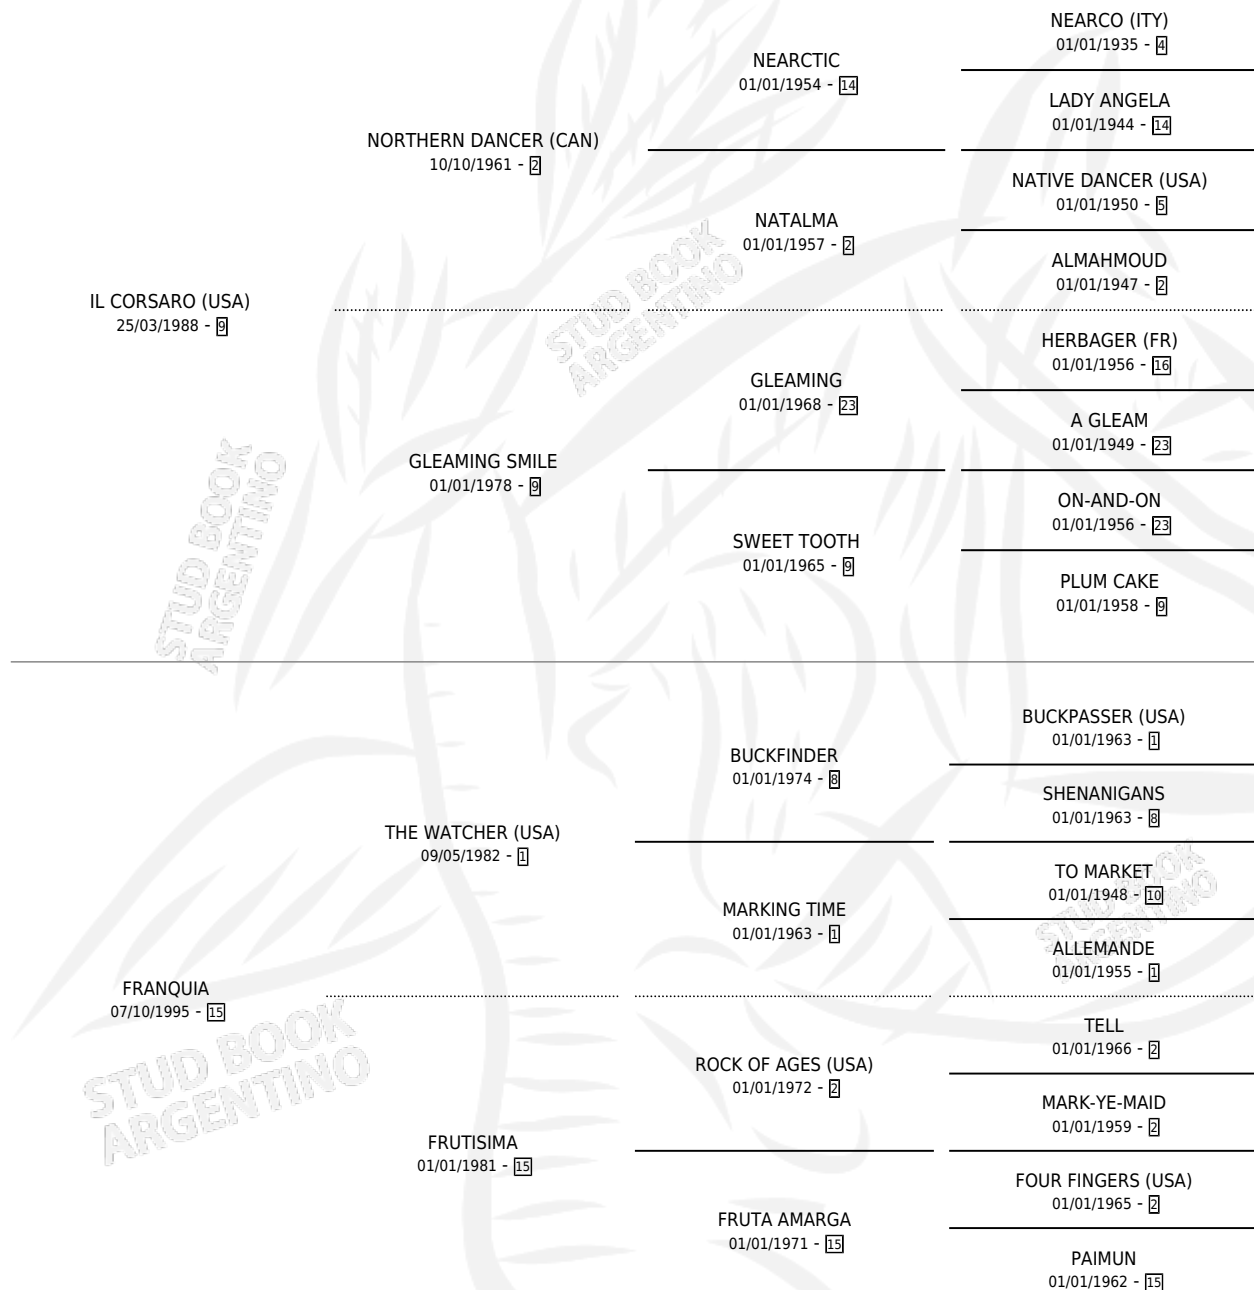

DOMINIQUE SOL

por **IL CORSARO (USA)** y **FRANQUIA** por **THE WATCHER (USA)**

Argentina · Hembra · Zaino Doradillo · SP · 26/09/2001
Familia 15-d · Volumen 37

ESTADO

TIPIFICACIÓN SANGUÍNEA	✓
TIPIFICACIÓN POR ADN	X
PASAPORTE	X
IDENTIFICACIÓN POR MICROCHIP	X
REPRODUCTOR	✓

Lugar de nacimiento: Campo particular

Criador: Negri Juan Carlos

PEDIGREE

CAMPAÑA

Solo carreras oficiales de Argentina

POR EDAD

EDAD	CC	1°	2°	3°	4°	5°	NP	CLC	CLG	CLCG1	CLGG1	IMPORTE	GANANCIA / CC
4 AÑOS	4	0	0	0	0	0	4	0	0	0	0	\$0	\$0
TOTALES	4	0	0	0	0	0	4	0	0	0	0	\$0	\$0
%		0.0%	0.0%	0.0%	0.0%	0.0%	100%	0.0%	0.0%	0.0%	0.0%		