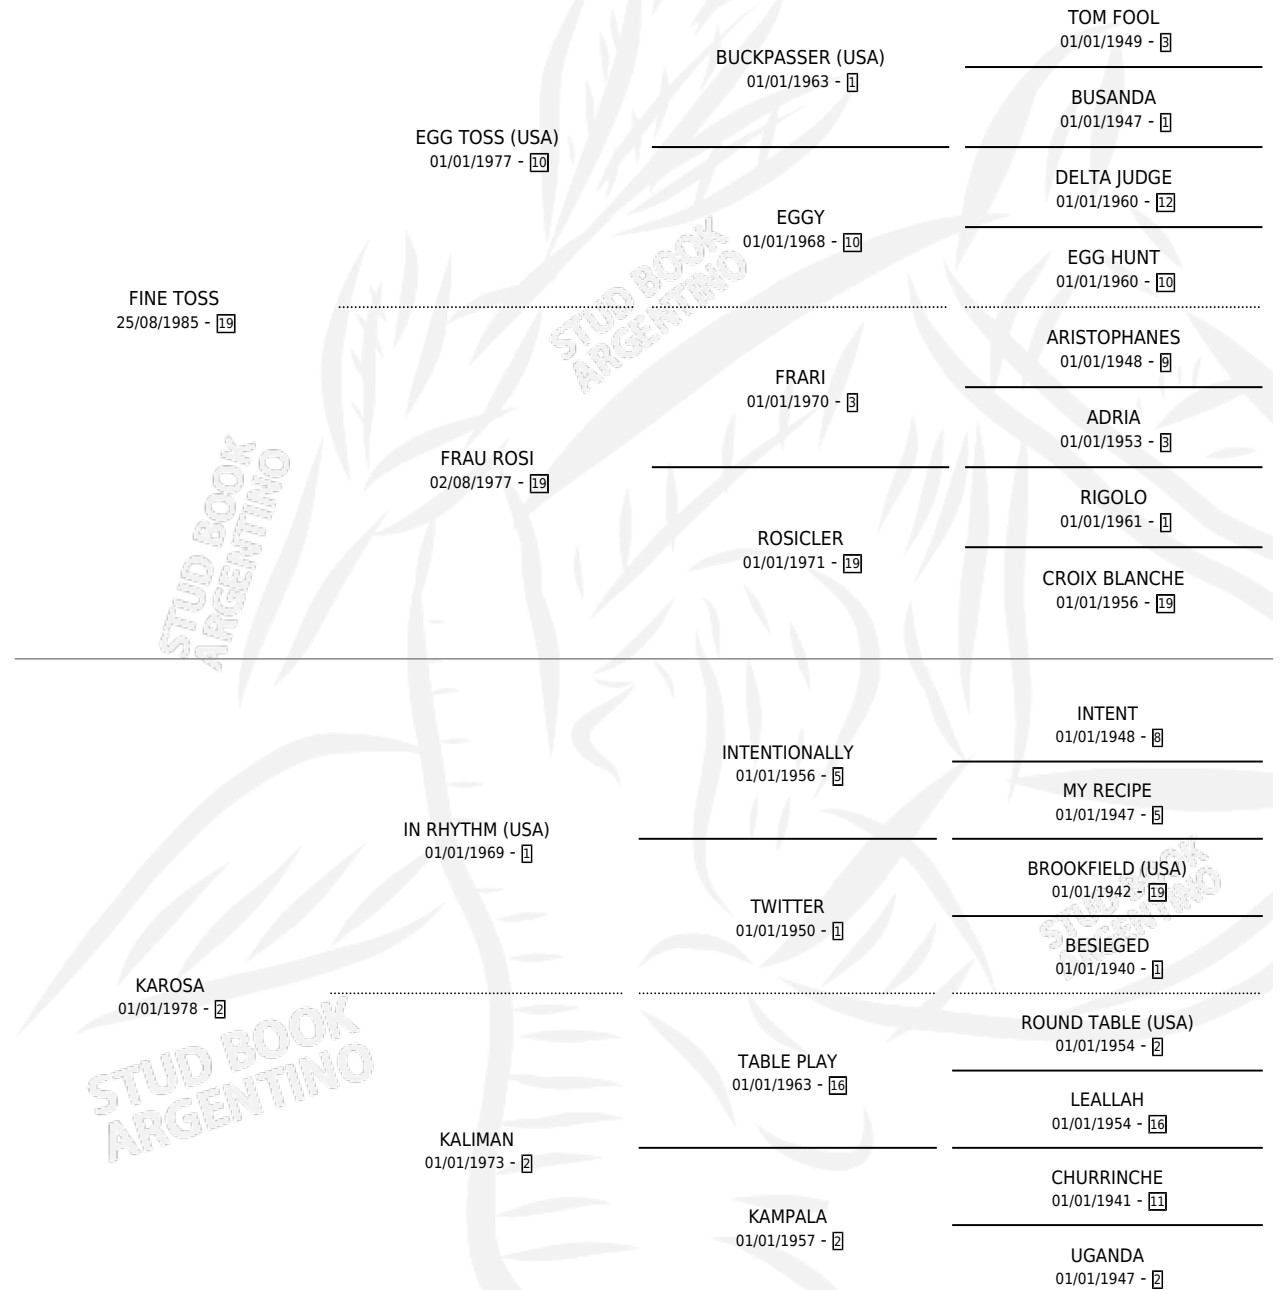

ABUELA MARTA

por FINE TOSS y KAROSA por IN RHYTHM (USA)

Argentina · Hembra · Zaino · SP · 02/12/2001
Familia 2-a · Volumen 37

ESTADO

TIPIFICACIÓN SANGUÍNEA	✓
TIPIFICACIÓN POR ADN	✓
PASAPORTE	X
IDENTIFICACIÓN POR MICROCHIP	X
REPRODUCTOR	✓

Lugar de nacimiento: El Federal

Criador: Frontino Aldo Cesar

~

HIJOS

	MACHOS	HEMBRAS
5 NACIERON	4	1

SIN ACTUACIONES

PEDIGREE

S