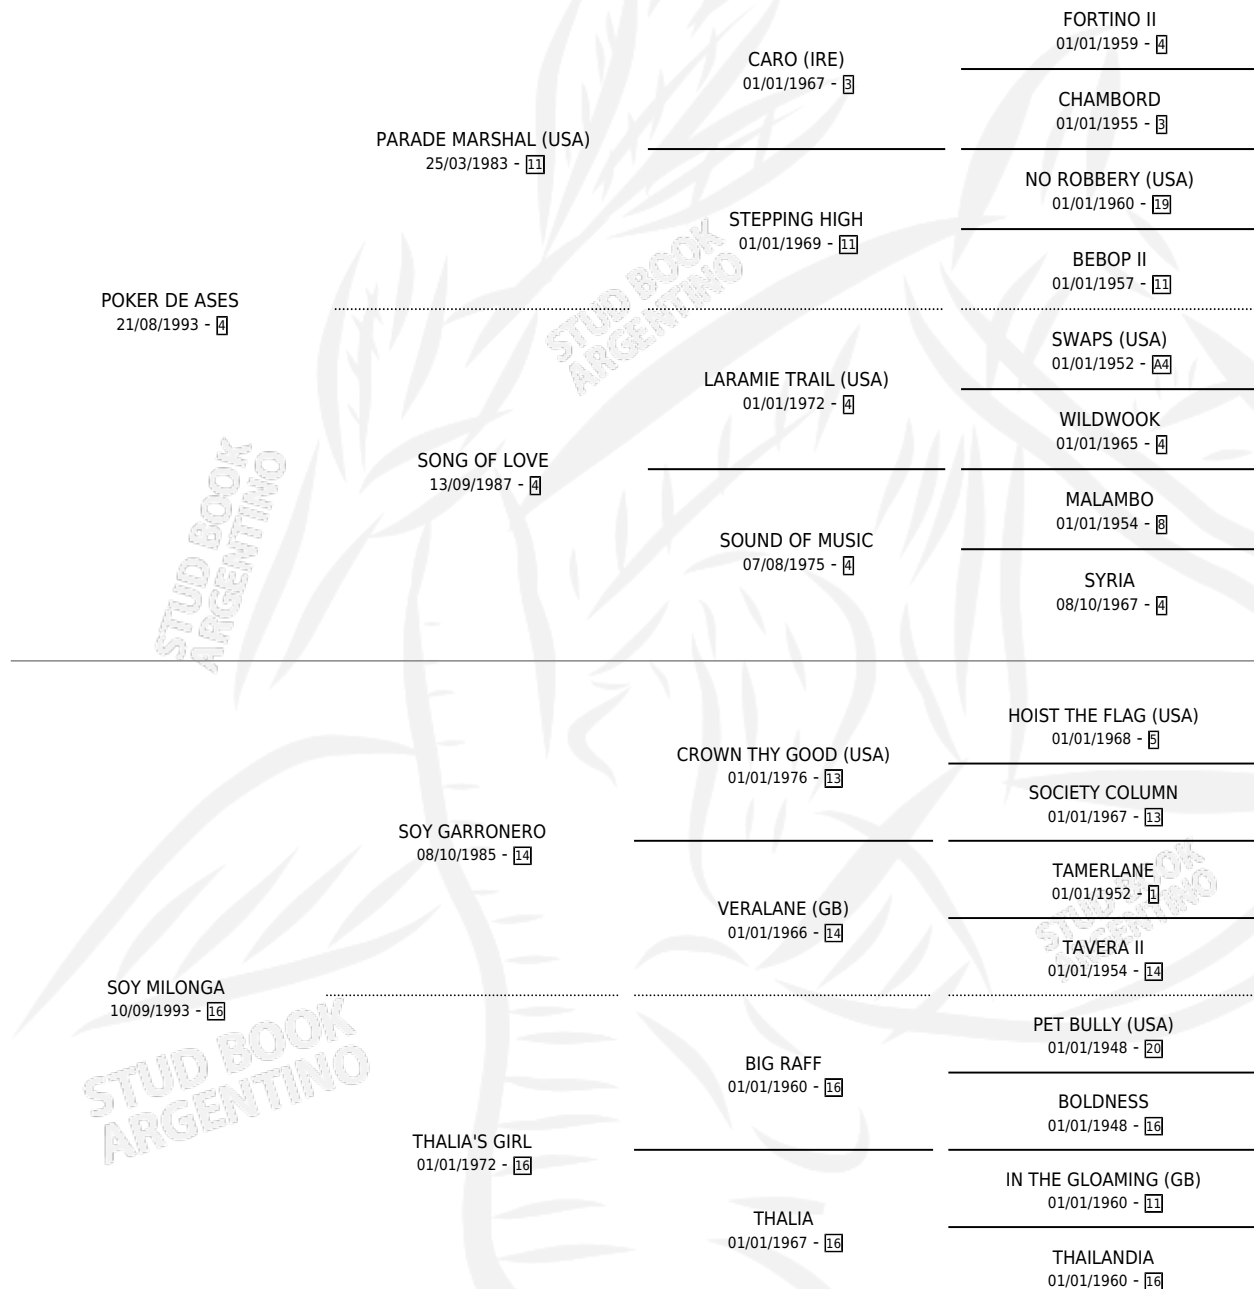

SOY POKER

por POKER DE ASES y SOY MILONGA por SOY GARRONERO

Argentina · Macho · Alazan · SP · 05/09/2001
Familia 16-f · Volumen 37

ESTADO

TIPIFICACIÓN SANGUÍNEA	X
TIPIFICACIÓN POR ADN	X
PASAPORTE	X
IDENTIFICACIÓN POR MICROCHIP	X
REPRODUCTOR	X

Lugar de nacimiento: Pacífica
Criador: Stubrin Marcelo Ismael

PEDIGREE

SOY POKER

Datos oficiales del Stud Book Argentino

Documento generado el 10/05/2026

studbook.org.ar