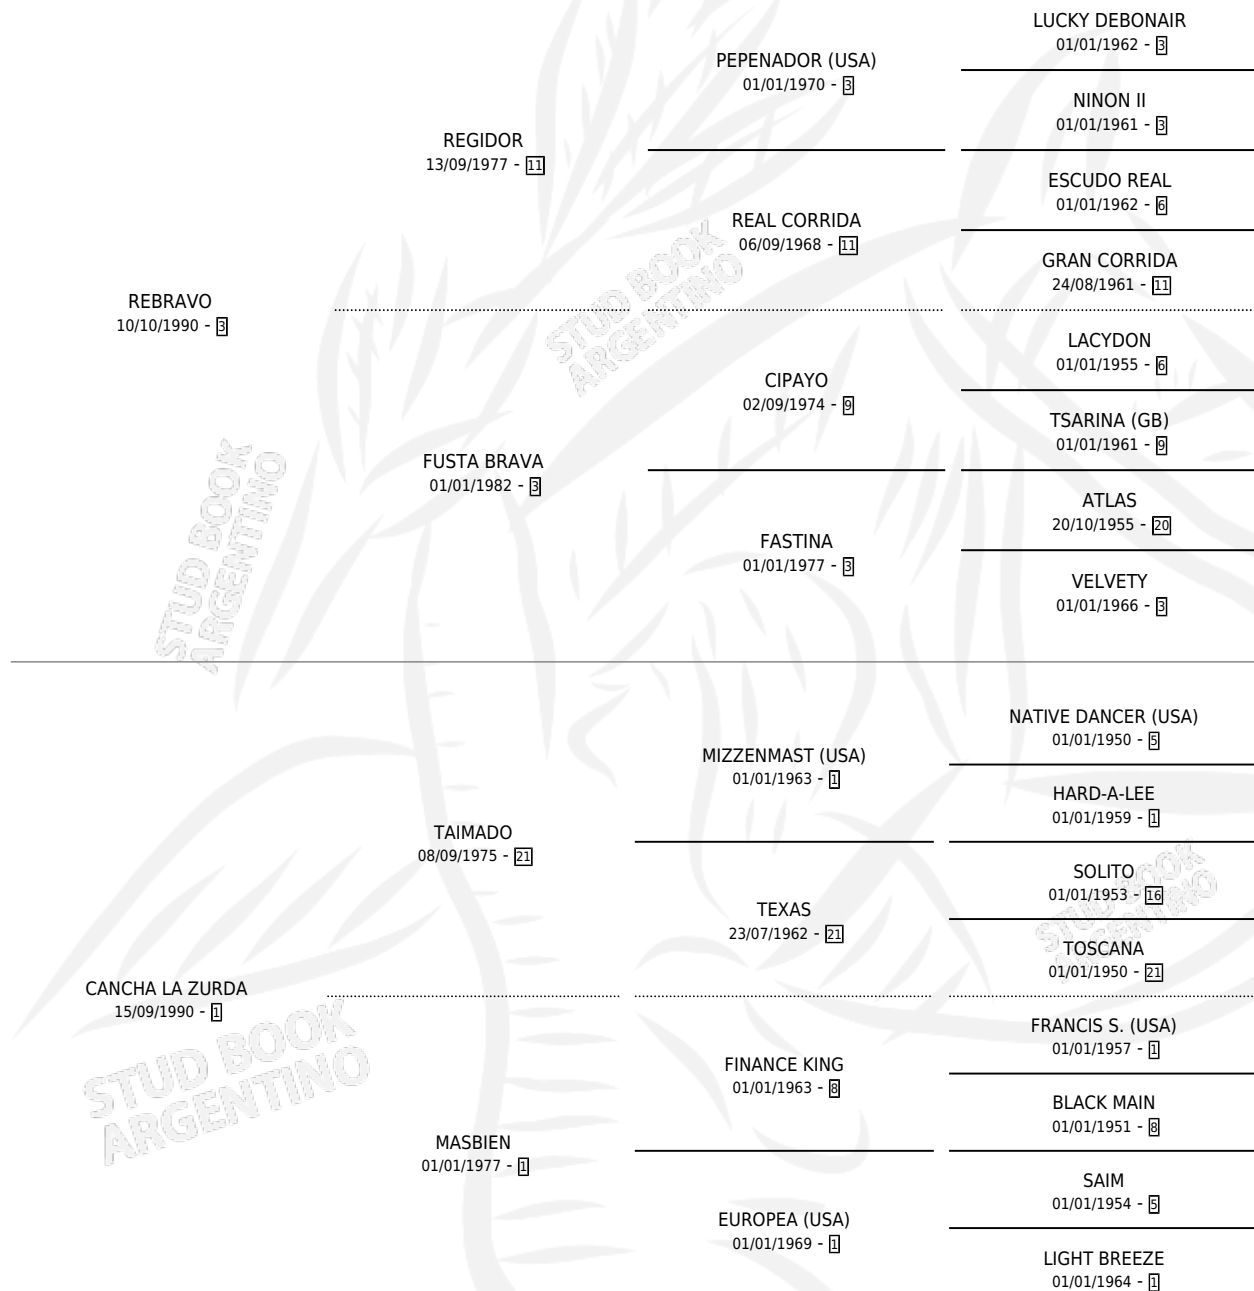

MEREQUEZU

por **REBRAVO** y **CANCHA LA ZURDA** por **TAIMADO**

Argentina · Macho · Zaino · SP · 09/11/2001
Familia 1-o · Volumen 37

ESTADO

TIPIFICACIÓN SANGUÍNEA	✓
TIPIFICACIÓN POR ADN	X
PASAPORTE	X
IDENTIFICACIÓN POR MICROCHIP	X
REPRODUCTOR	X

Lugar de nacimiento: Angelita

Criador: Sin dato

PEDIGREE