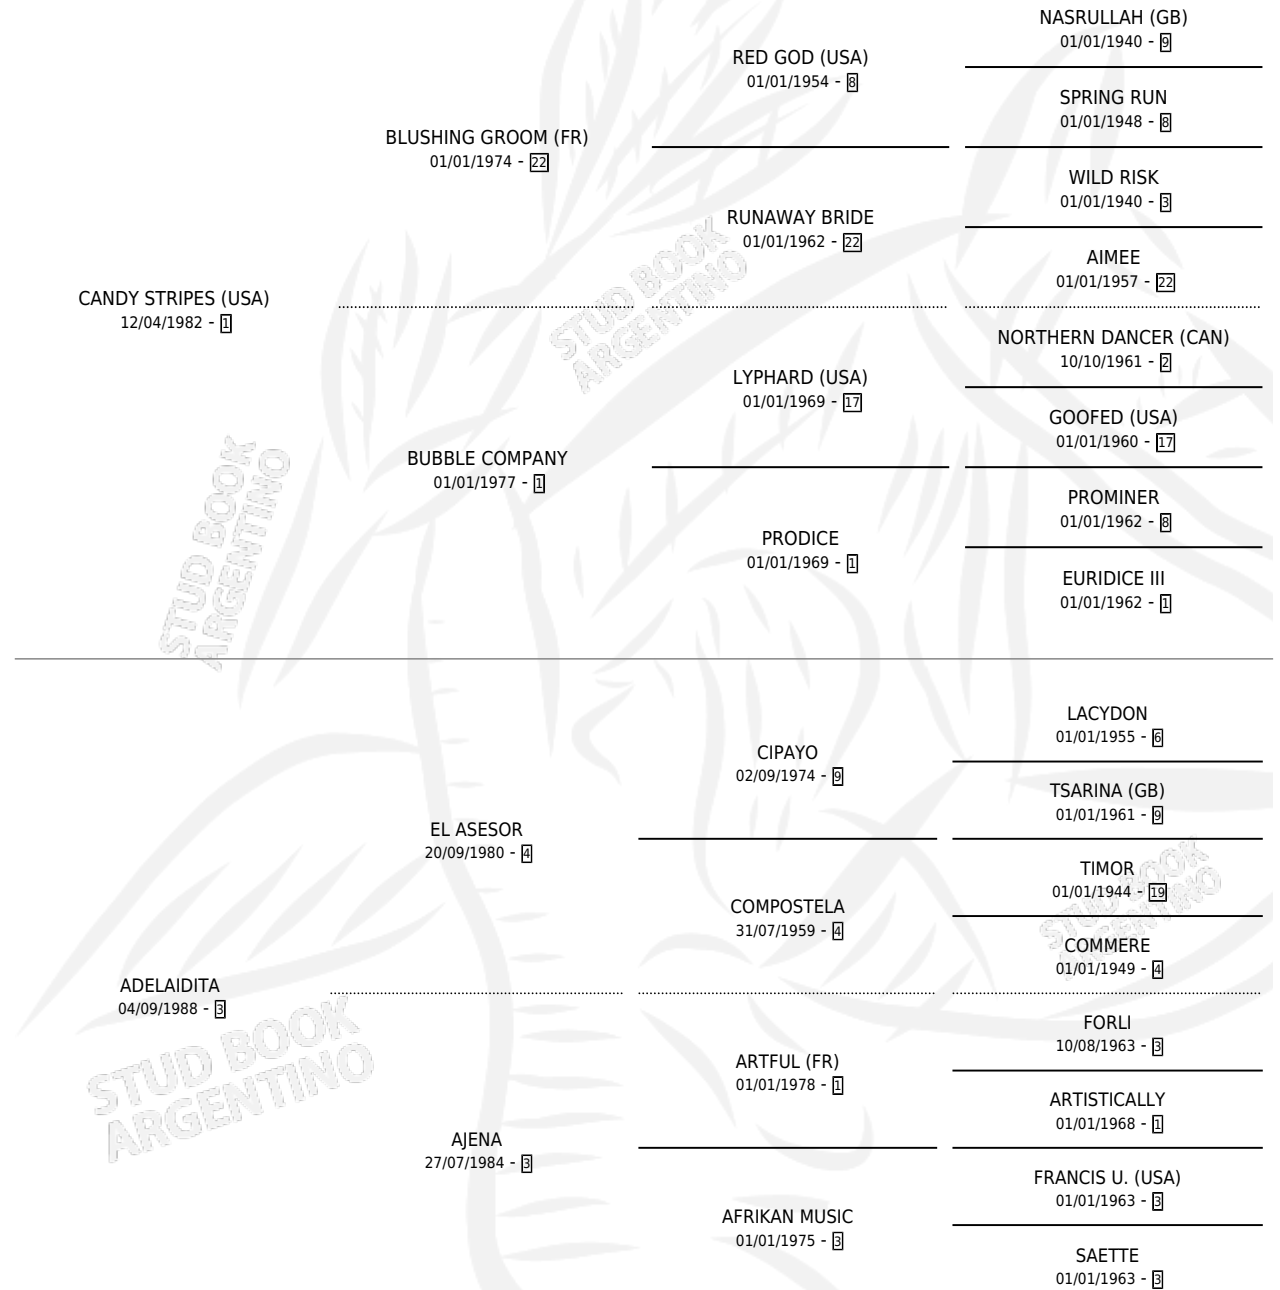

EL METERETE

por **CANDY STRIPES (USA)** y **ADELAIDITA** por **EL ASESOR**

Argentina · Macho · Zaino Doradillo · SP · 05/11/2001
Familia 3-m · Volumen 37

ESTADO

TIPIFICACIÓN SANGUÍNEA	✓
TIPIFICACIÓN POR ADN	✓
PASAPORTE	X
IDENTIFICACIÓN POR MICROCHIP	X
REPRODUCTOR	✓

Lugar de nacimiento: Campo particular

Criador: Haras La Sortija S.R.L.

~

HIJOS

	MACHOS	HEMBRAS
5 NACIERON	1	4
SIN ACTUACIONES		

PEDIGREE

CAMPAÑA

Solo carreras oficiales de Argentina