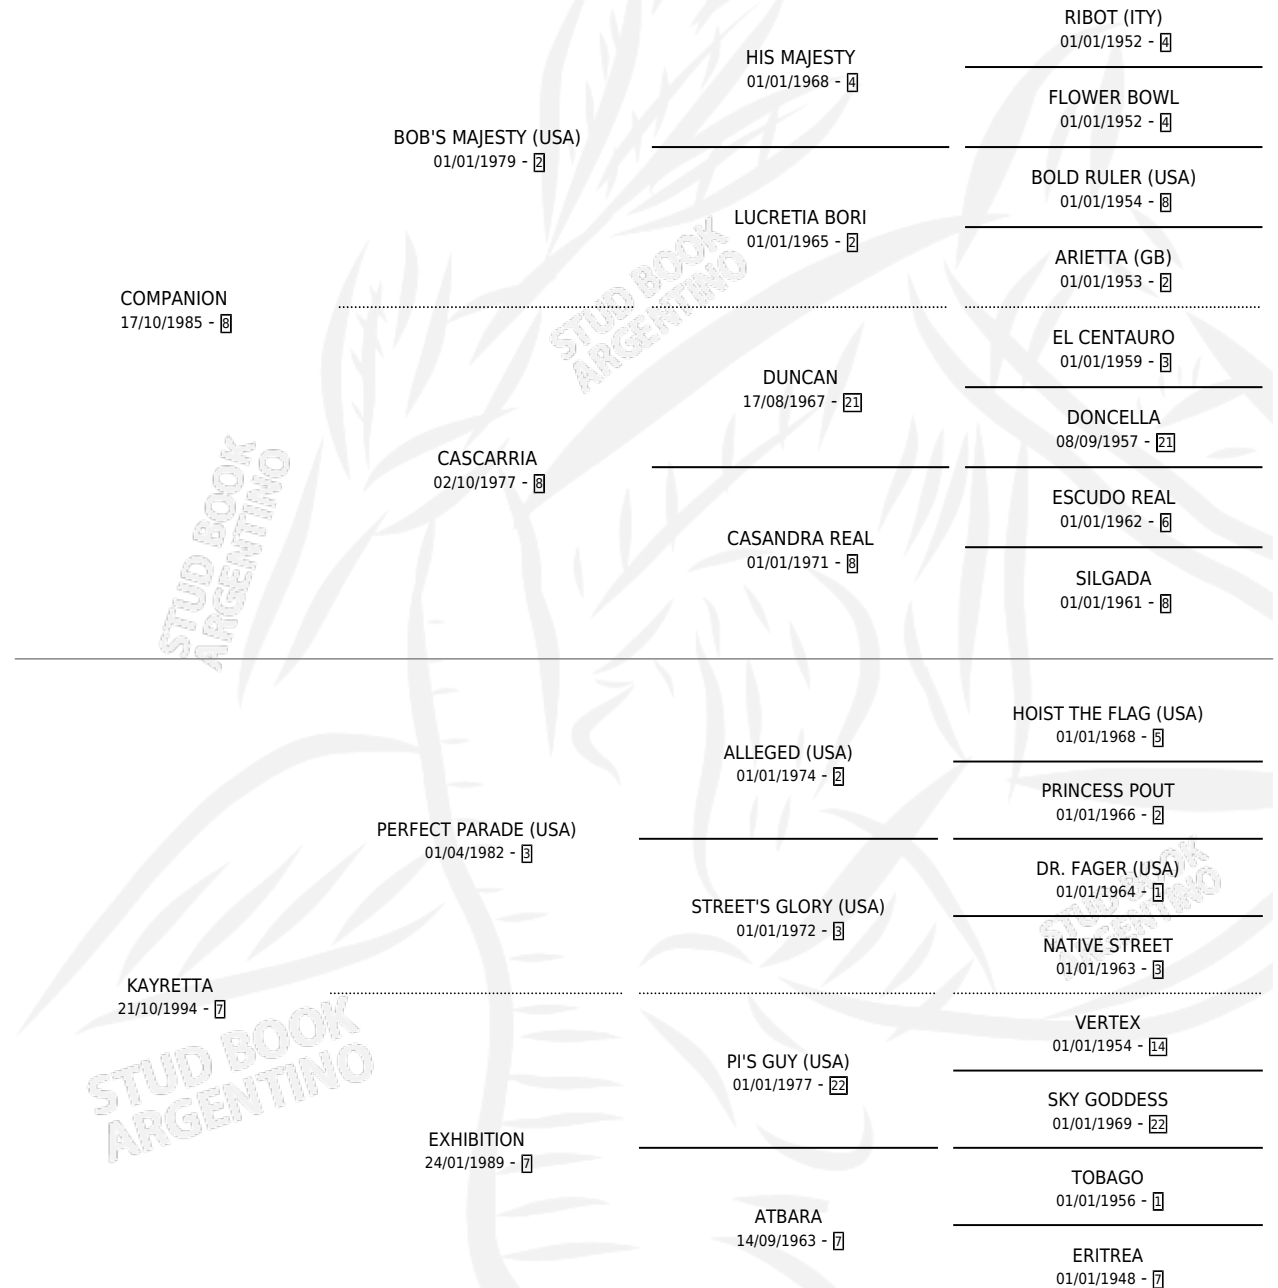

BIABAZO

por **COMPANION** y **KAYRETTA** por **PERFECT PARADE**
(USA)

Argentina · Macho · Alazan · SP · 04/11/2001
Familia 7 · Volumen 37

ESTADO

TIPIFICACIÓN SANGUÍNEA	✓
TIPIFICACIÓN POR ADN	X
PASAPORTE	X
IDENTIFICACIÓN POR MICROCHIP	X
REPRODUCTOR	X

Lugar de nacimiento: Loma Chica

Criador: Loma Chica

PEDIGREE