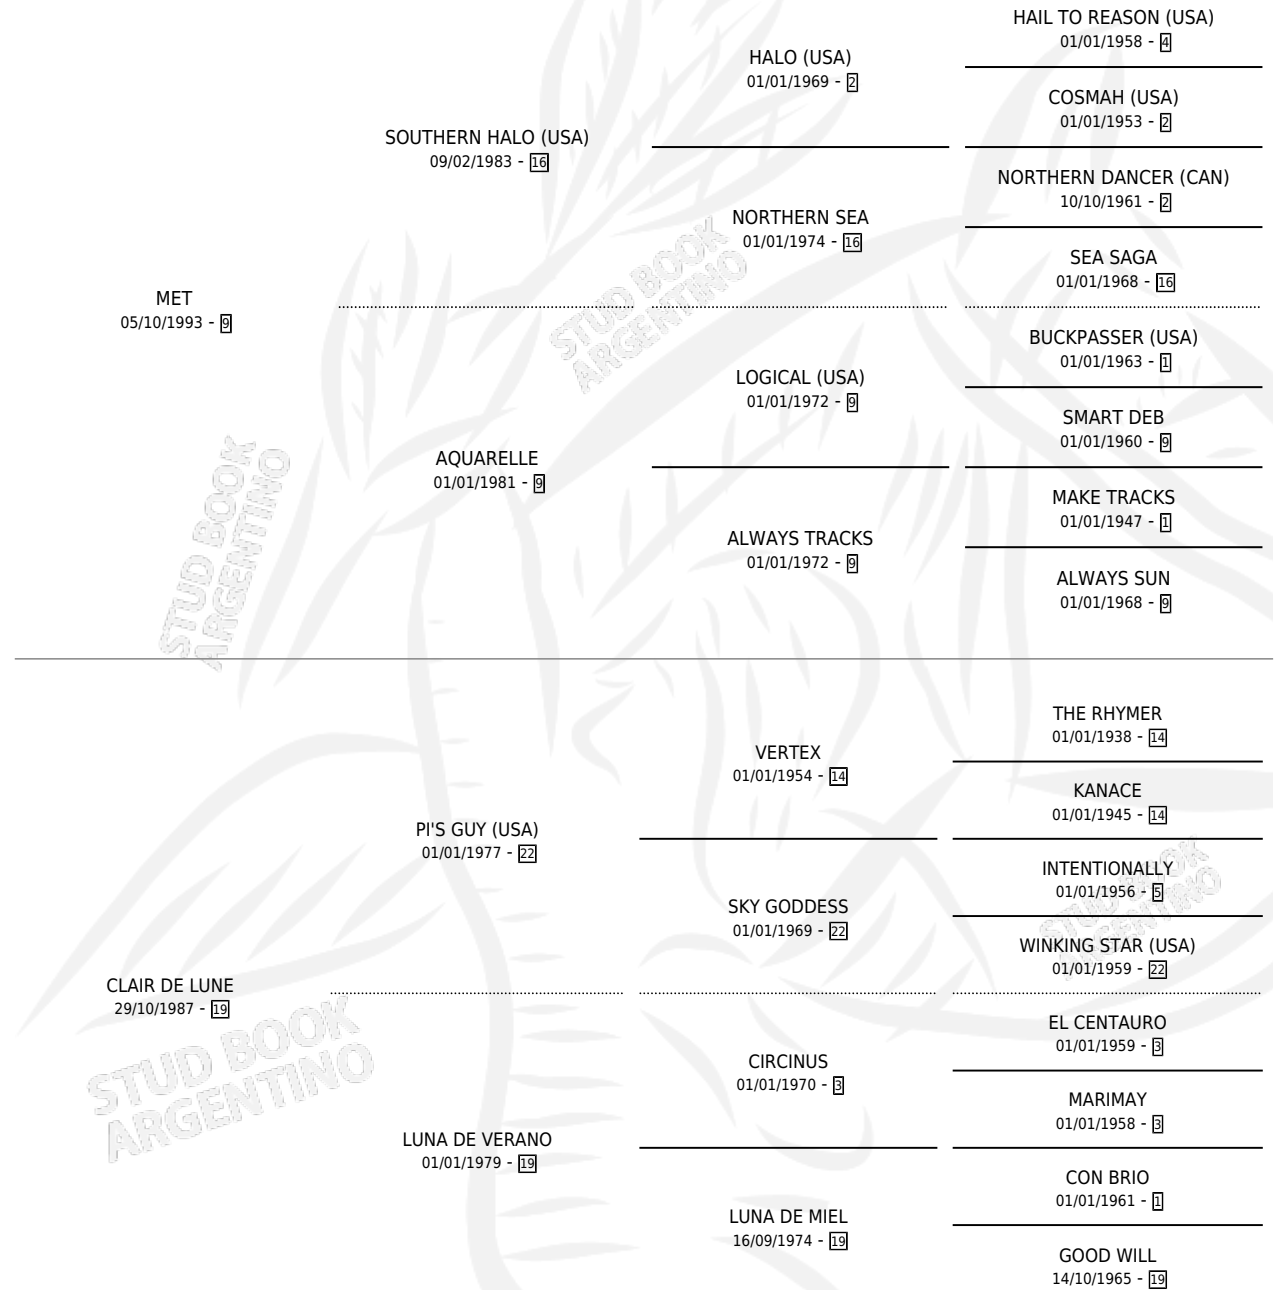

# TIO CEL

por MET y CLAIR DE LUNE por PI'S GUY (USA)

Argentina · Macho · Alazan · SP · 10/11/2001  
Familia 19-c · Volumen 37

## ESTADO

TIPIFICACIÓN SANGUÍNEA	X
TIPIFICACIÓN POR ADN	X
PASAPORTE	X
IDENTIFICACIÓN POR MICROCHIP	X
REPRODUCTOR	X

**Lugar de nacimiento:** Don Waldino

**Criador:** Navarro Juan Reynaldo

## PEDIGREE