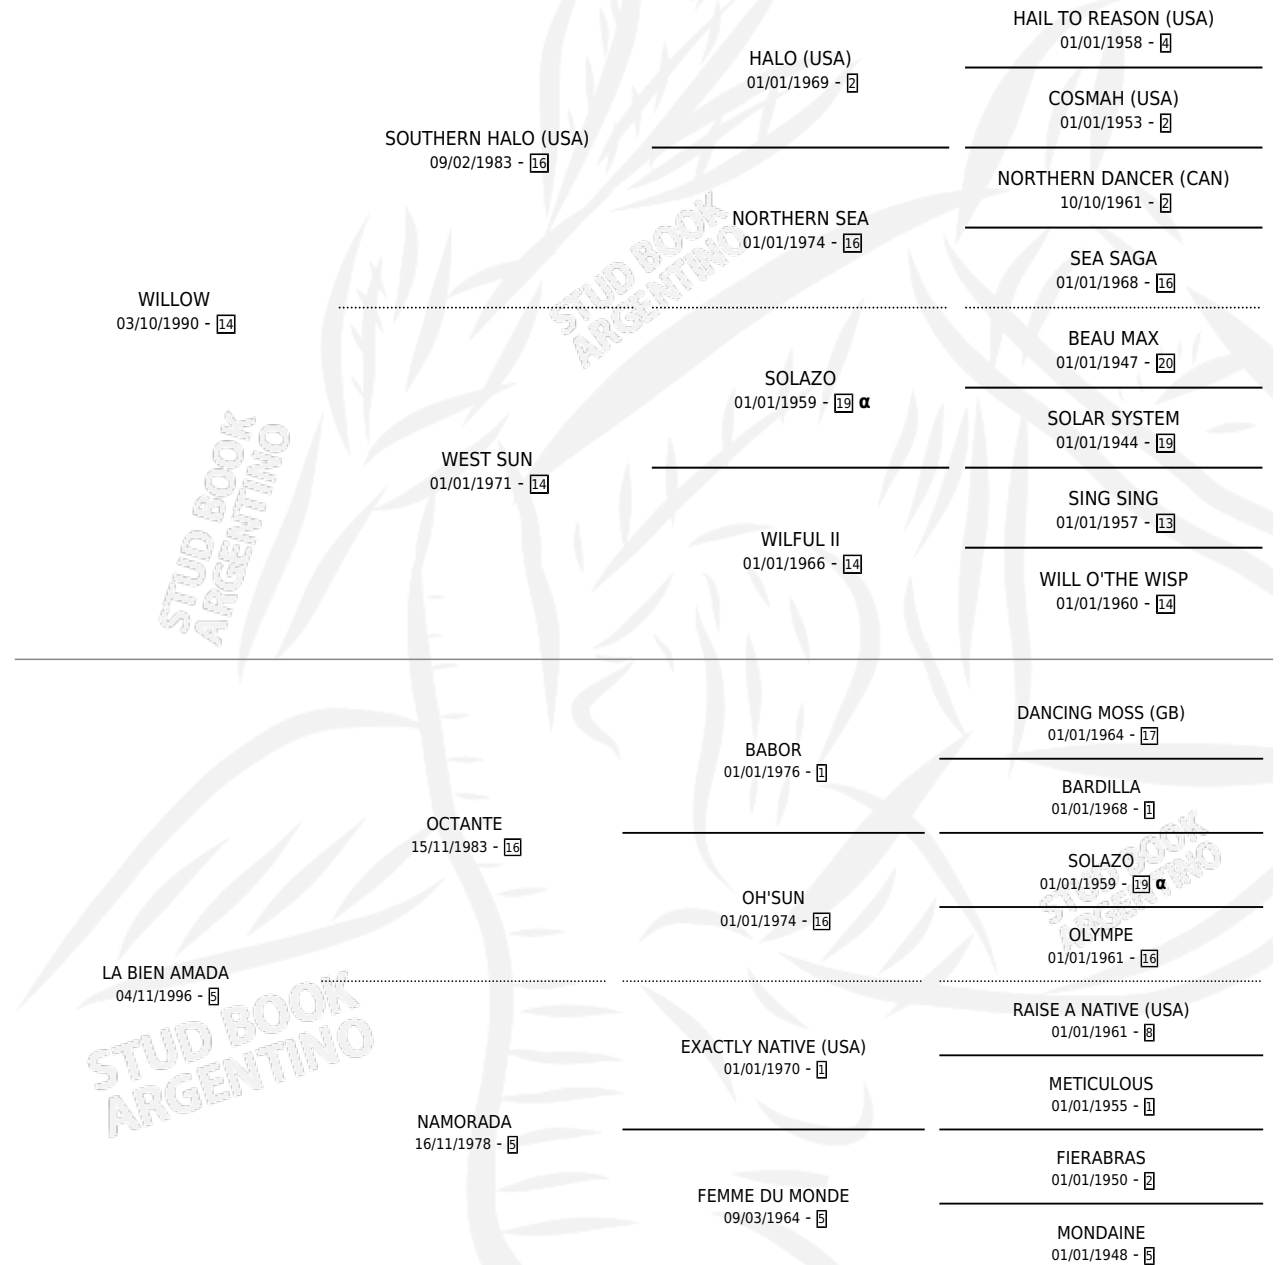

# MISTER WILLOW

por WILLOW y LA BIEN AMADA por OCTANTE

Argentina · Macho · Zaino Doradillo · SP · 19/11/2001  
Familia 5-c · Volumen 37

## ESTADO

TIPIFICACIÓN SANGUÍNEA	✓
TIPIFICACIÓN POR ADN	X
PASAPORTE	X
IDENTIFICACIÓN POR MICROCHIP	X
REPRODUCTOR	X

**Lugar de nacimiento:** Don Eduardo L

**Criador:** Sin dato

## PEDIGREE

INBREEDING : α