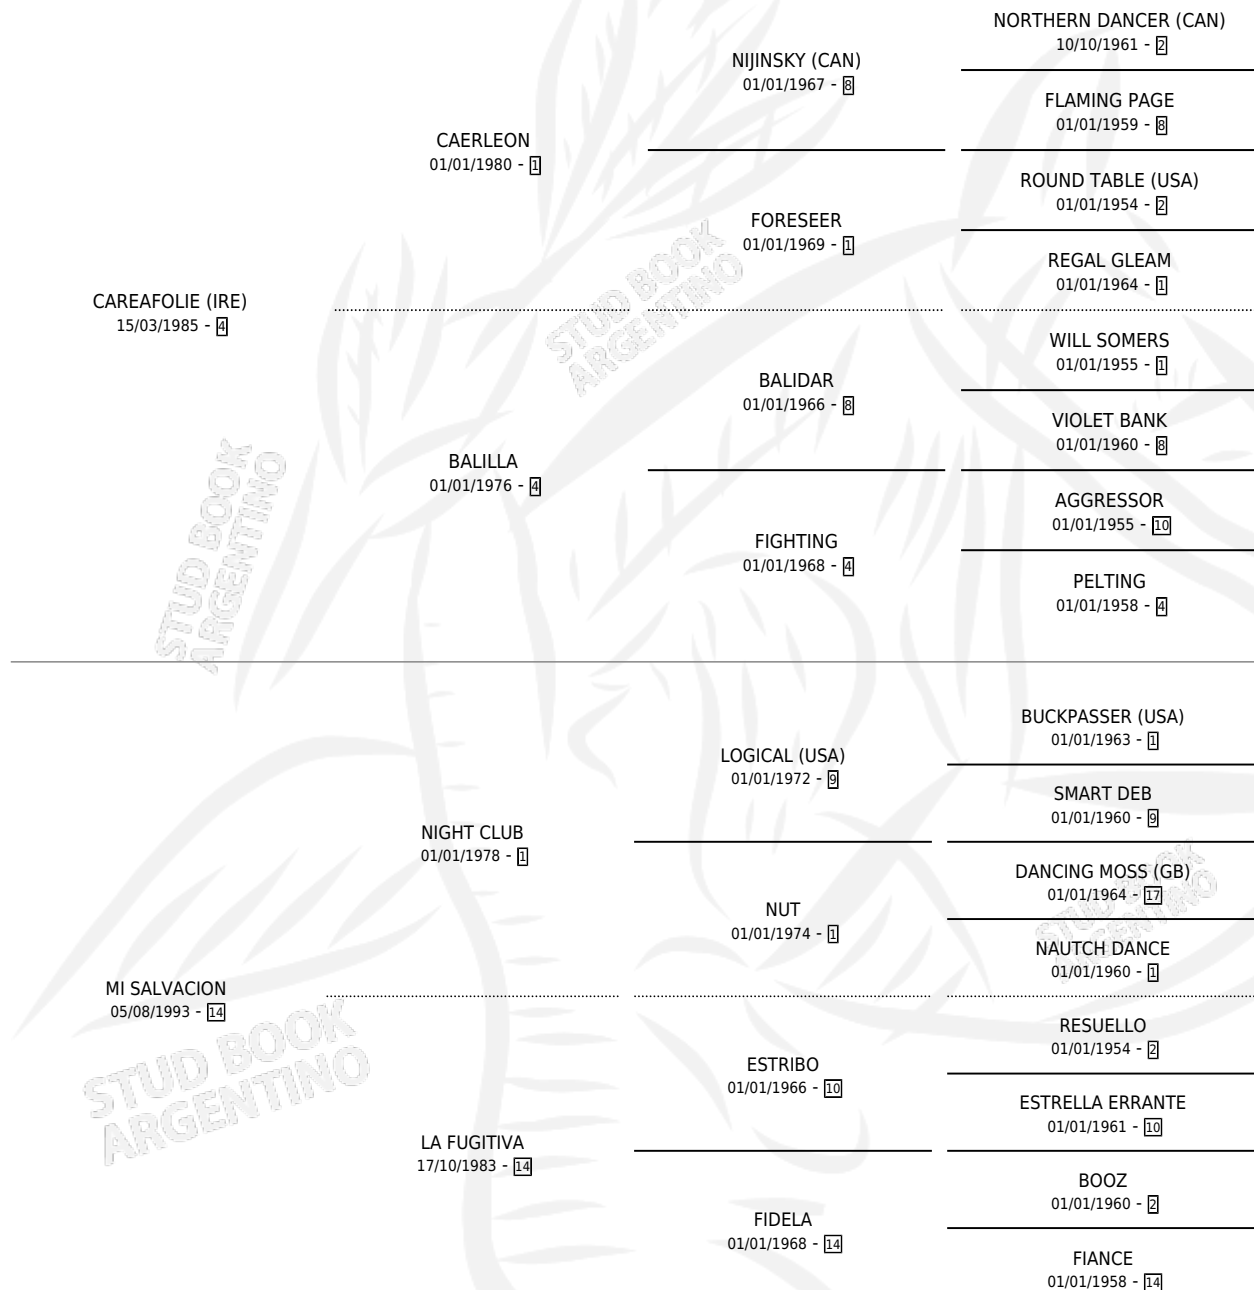

FOLIE NOIRE

por CAREAFOLIE (IRE) y MI SALVACION por NIGHT CLUB

Argentina · Hembra · Zaino · SP · 10/11/2001
Familia 14-f · Volumen 37

ESTADO

TIPIFICACIÓN SANGUÍNEA	X
TIPIFICACIÓN POR ADN	X
PASAPORTE	X
IDENTIFICACIÓN POR MICROCHIP	X
REPRODUCTOR	X

Lugar de nacimiento: Meridiano Quinto

Criador: Sin dato

PEDIGREE