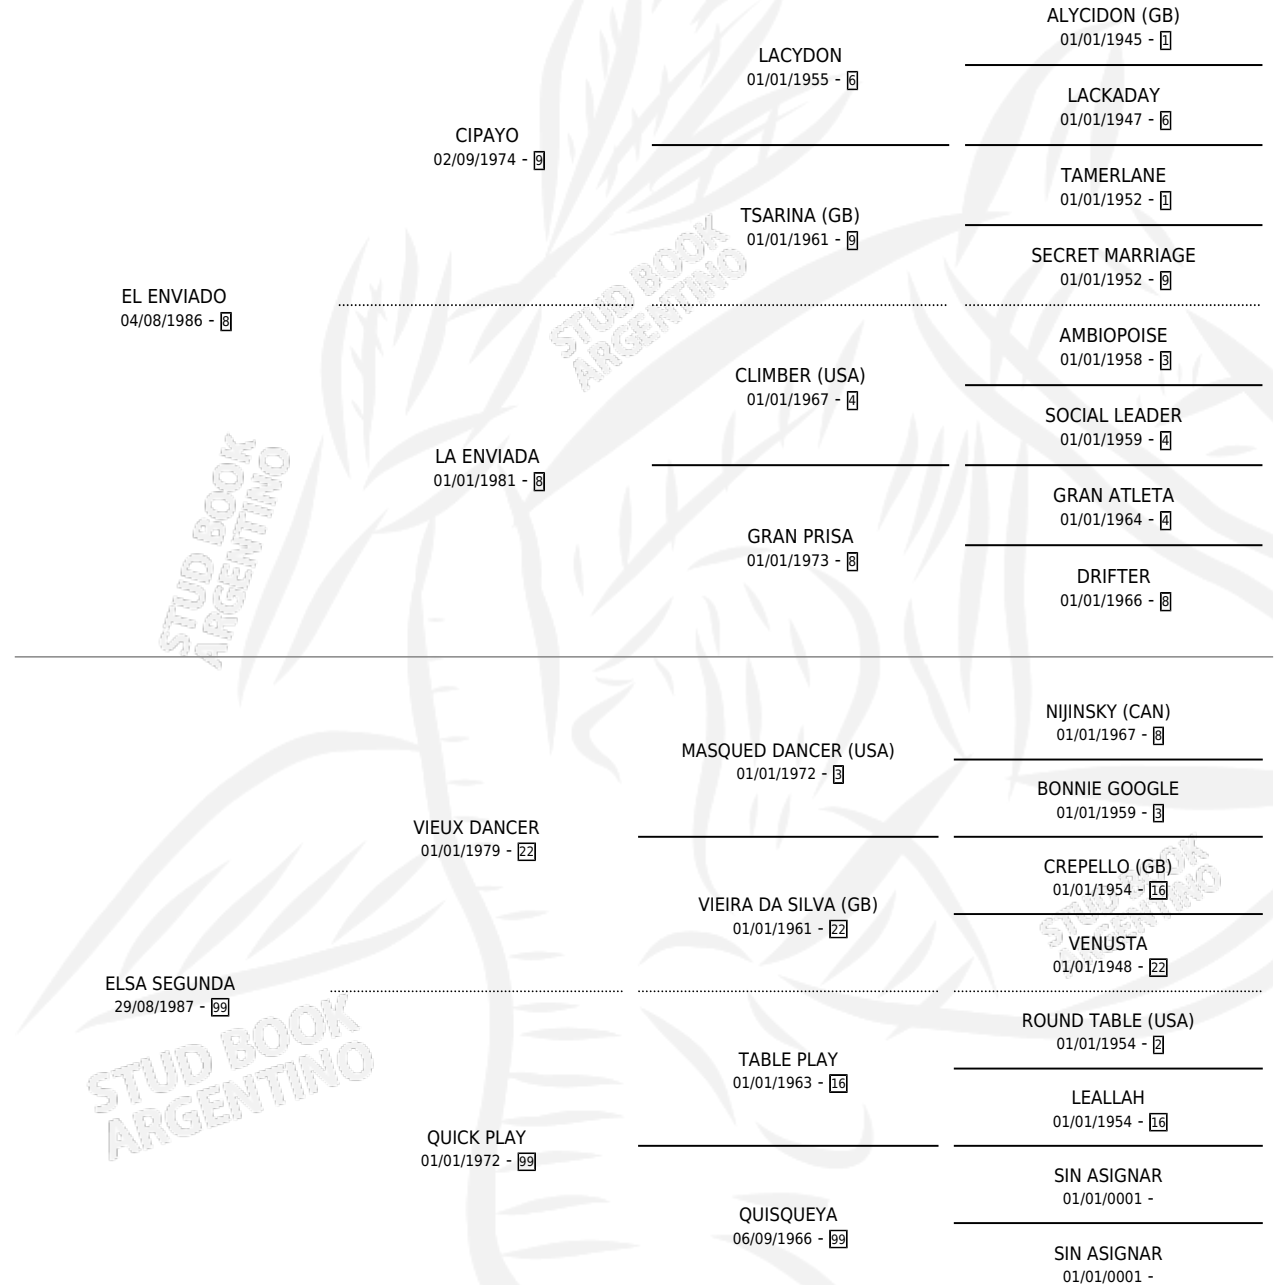

DON PANTA

por **EL ENVIADO** y **ELSA SEGUNDA** por **VIEUX DANCER**

Argentina · Macho · Zaino Doradillo · SP · 07/11/2001
Familia 99 · Volumen 37

ESTADO

TIPIFICACIÓN SANGUÍNEA	✓
TIPIFICACIÓN POR ADN	X
PASAPORTE	X
IDENTIFICACIÓN POR MICROCHIP	X
REPRODUCTOR	X

Lugar de nacimiento: La Mayora

Criador: Sin dato

PEDIGREE

DON PANTA

Datos oficiales del Stud Book Argentino

Documento generado el 10/05/2026

studbook.org.ar