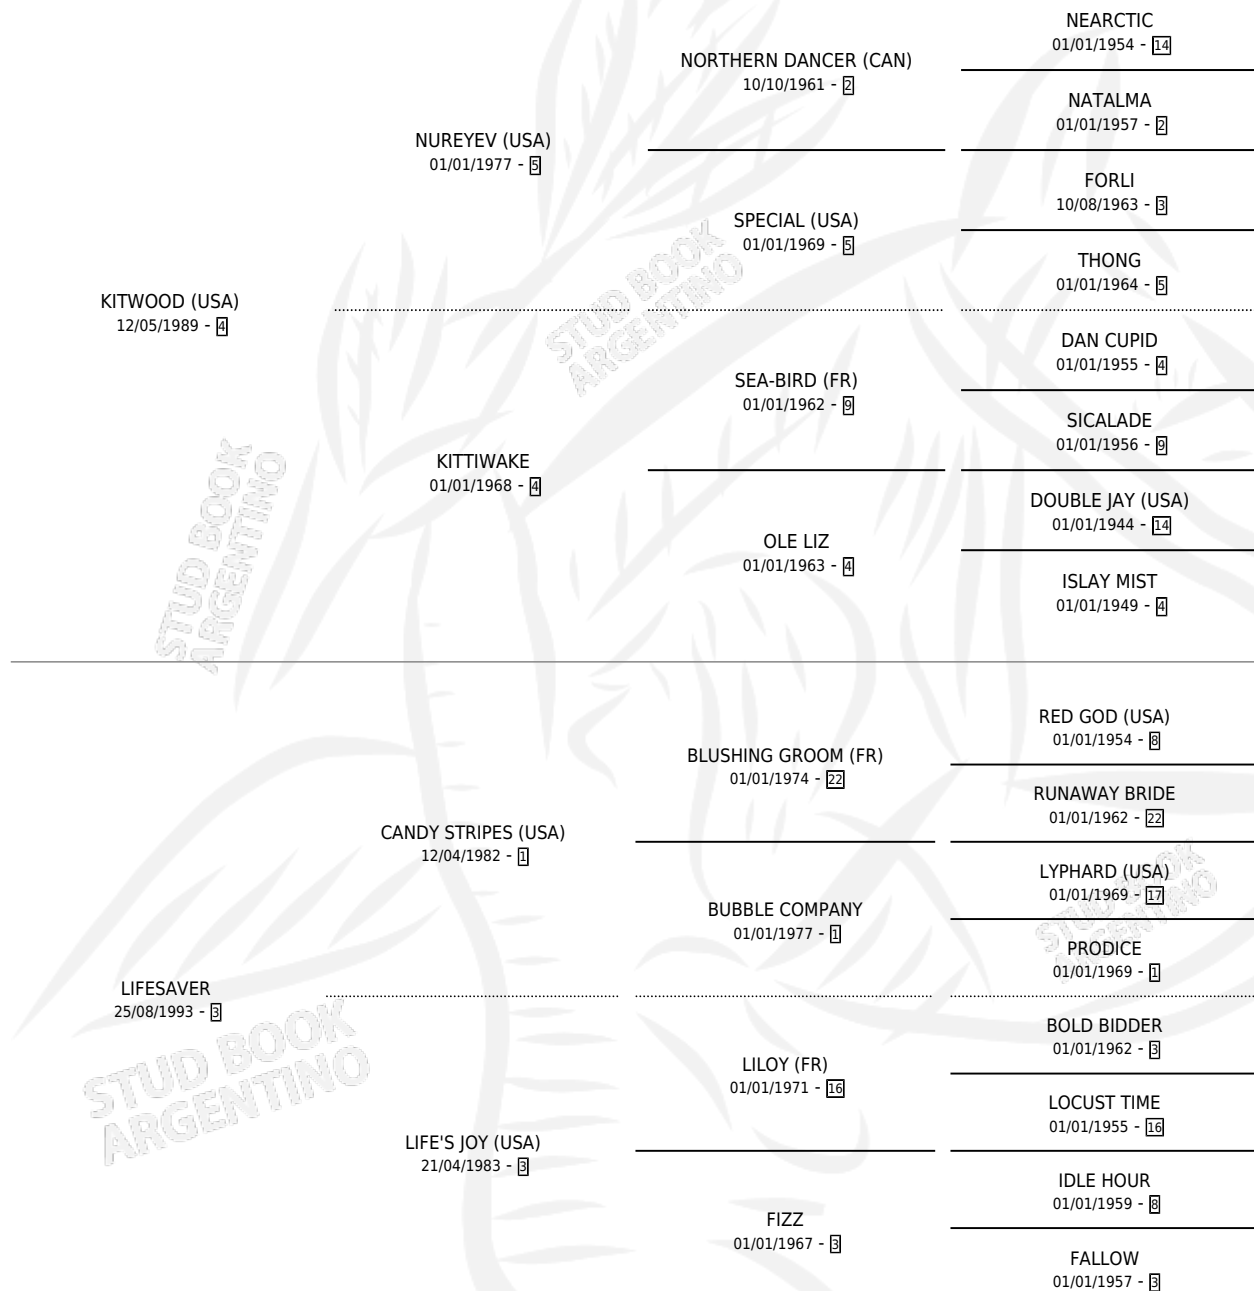

LIFE KEEPER

por **KITWOOD (USA)** y **LIFESAVER** por **CANDY STRIPES (USA)**

Argentina · Macho · Zaino Doradillo · SP · 14/10/2001
Familia 3-i · Volumen 37

ESTADO

TIPIFICACIÓN SANGUÍNEA	✓
TIPIFICACIÓN POR ADN	X
PASAPORTE	X
IDENTIFICACIÓN POR MICROCHIP	X
REPRODUCTOR	X

Lugar de nacimiento: La Numancia

Criador: Sin dato

PEDIGREE

CAMPAÑA

Solo carreras oficiales de Argentina

POR EDAD

EDAD	CC	1°	2°	3°	4°	5°	NP	CLC	CLG	CLCG1	CLGG1	IMPORTE	GANANCIA / CC
3 AÑOS	1	1	0	0	0	0	0	0	0	0	0	\$12,500	\$12,500
5 AÑOS	3	0	1	0	1	1	0	0	0	0	0	\$5,100	\$1,700
6 AÑOS	1	0	0	0	0	0	1	0	0	0	0	\$0	\$0
TOTALES	5	1	1	0	1	1	1	0	0	0	0	\$17,600	\$3,520
%		20.0%	20.0%	0.0%	20.0%	20.0%	20.0%	0.0%	0.0%	0.0%	0.0%		