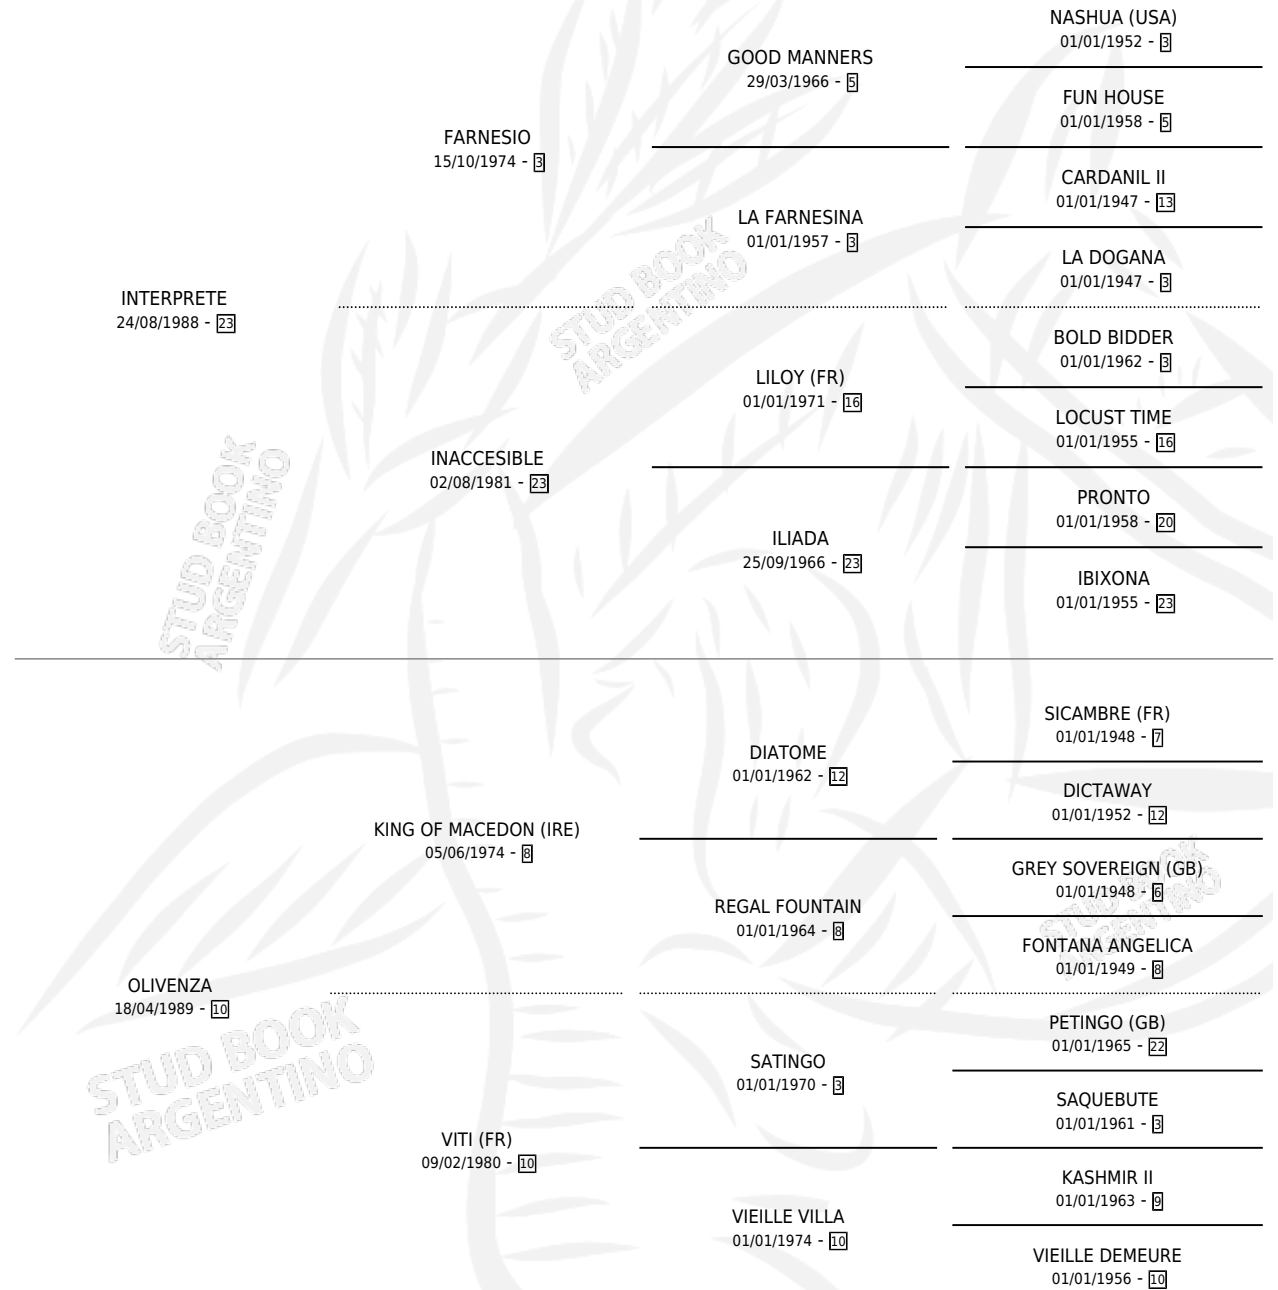

Lugar de nacimiento: La Numancia
Criador: Sin dato

~

HIJOS

	MACHOS	HEMBRAS
34 NACIERON	19	15
6 CORRIERON	4	2

SIN ACTUACIONES

PEDIGREE

CAMPAÑA

Solo carreras oficiales de Argentina