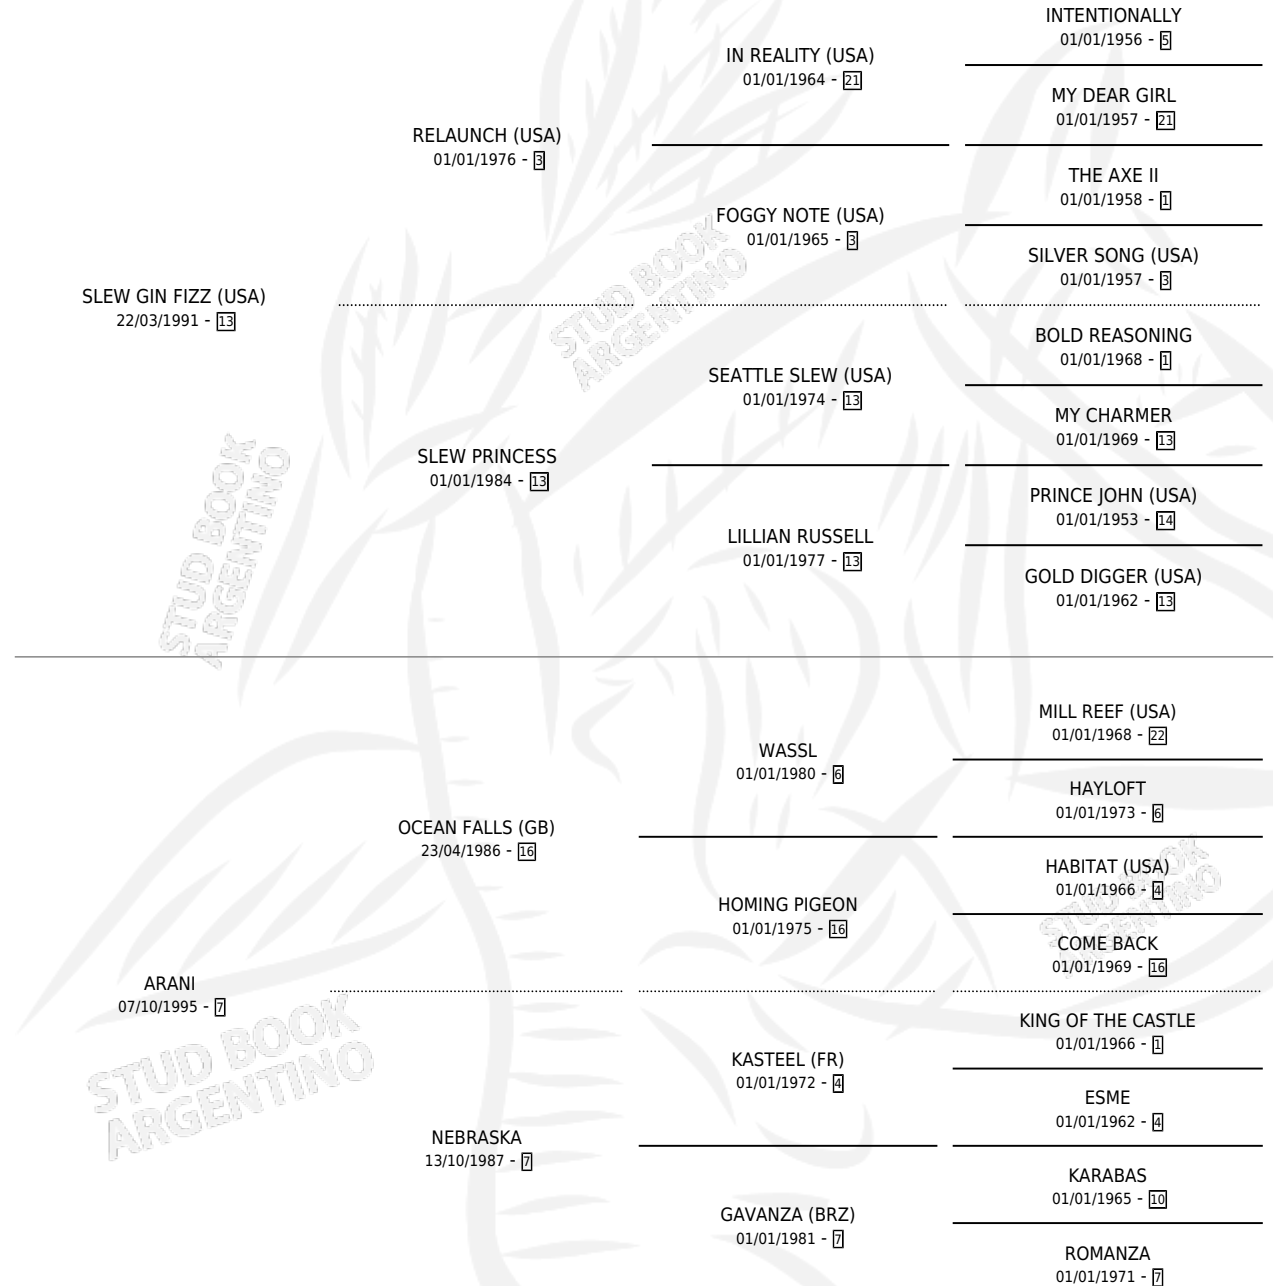

ARAÑADO

por **SLEW GIN FIZZ (USA)** y **ARANI** por **OCEAN FALLS (GB)**

Argentina · Macho · Zaino Doradillo · SP · 01/11/2001
Familia 7-a · Volumen 37

ESTADO

TIPIFICACIÓN SANGUÍNEA	X
TIPIFICACIÓN POR ADN	X
PASAPORTE	X
IDENTIFICACIÓN POR MICROCHIP	X
REPRODUCTOR	X

Lugar de nacimiento: La Numancia

Criador: Sin dato

PEDIGREE

EXPORTACIÓN / IMPORTACIÓN

FECHA	MOVIMIENTO	PAÍS
19/06/2003	EXPORTADO	URUGUAY

ARAÑADO

Datos oficiales del Stud Book Argentino

Documento generado el 25/04/2026