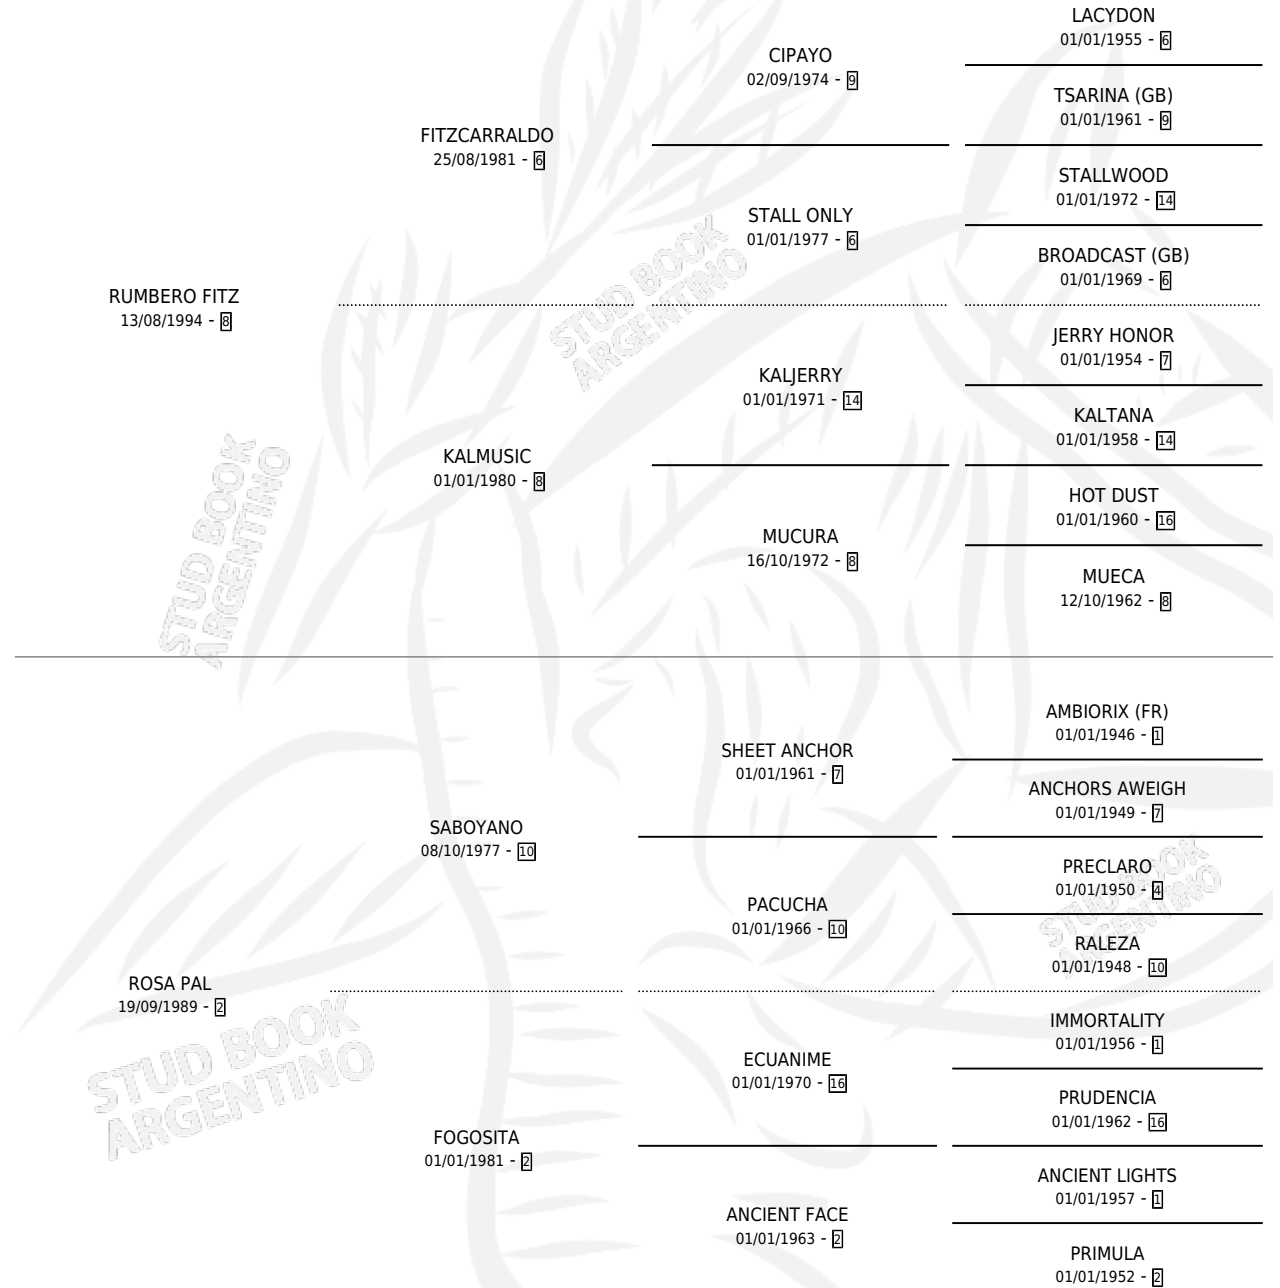

ROSA FITZ

por RUMBERO FITZ y ROSA PAL por SABOYANO

Argentina · Hembra · Zaino Doradillo · SP · 12/11/2001
Familia 2-o · Volumen 37

ESTADO

TIPIFICACIÓN SANGUÍNEA	✓
TIPIFICACIÓN POR ADN	✓
PASAPORTE	X
IDENTIFICACIÓN POR MICROCHIP	X
REPRODUCTOR	✓

Lugar de nacimiento: La Inesita

Criador: Aguilar Luis Fernando

PEDIGREE