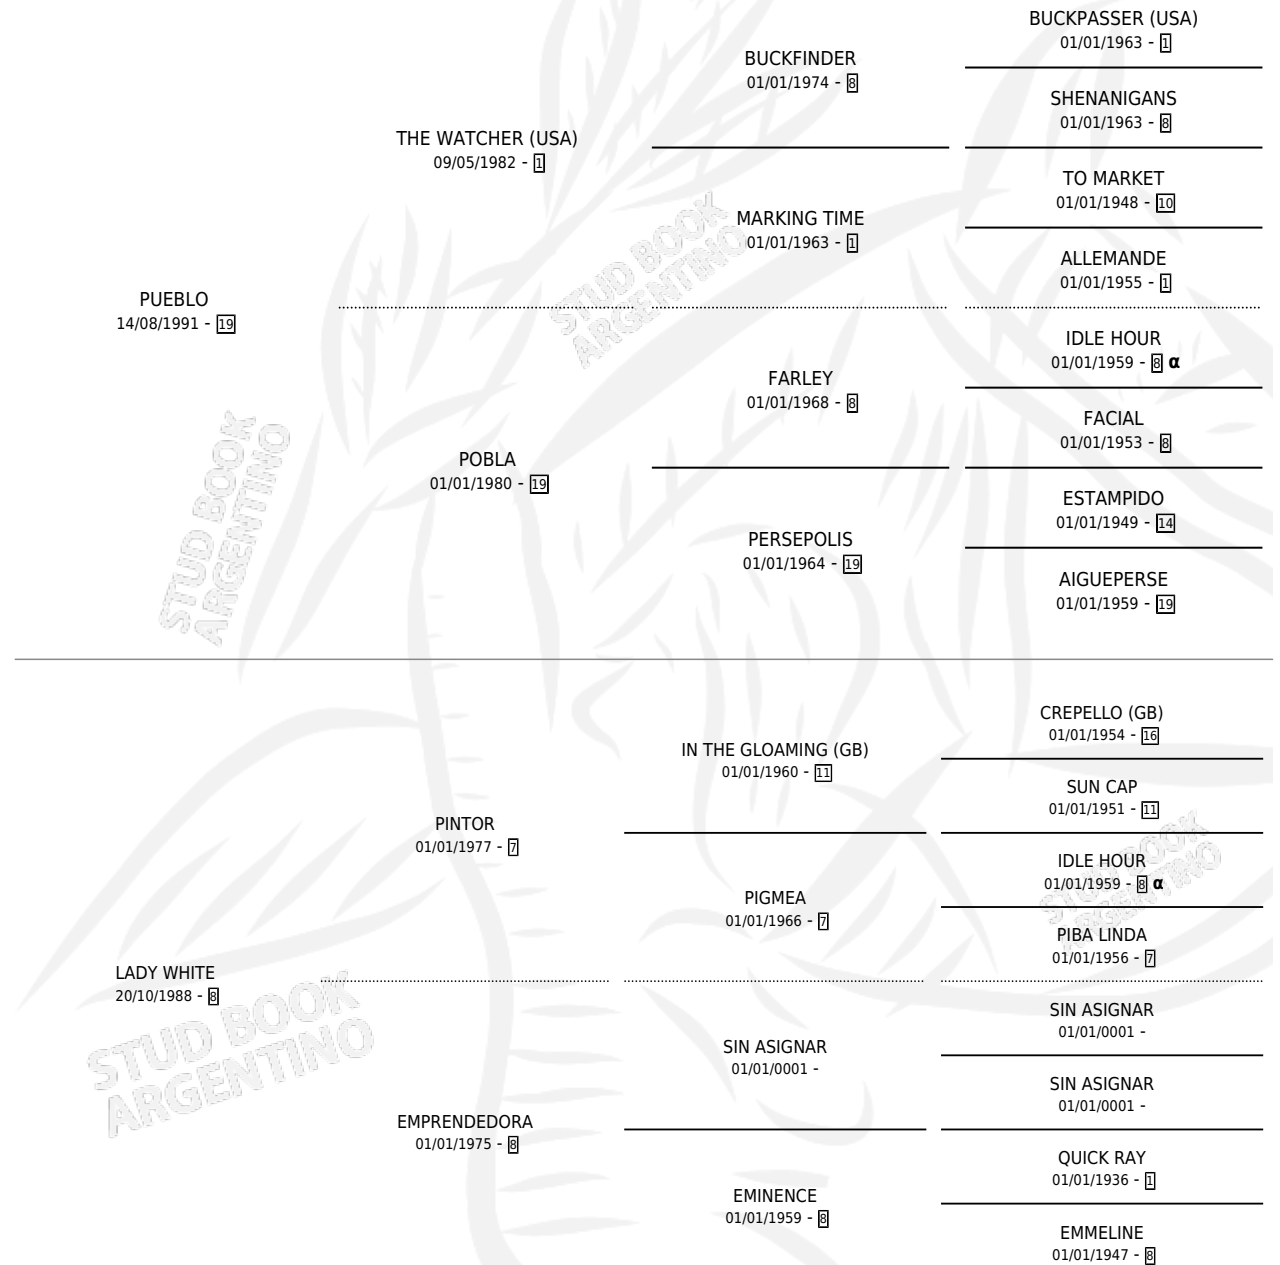

EL VELERITO

por PUEBLO y LADY WHITE por PINTOR

Argentina · Macho · Zaino · SP · 21/10/2001
Familia 8-k · Volumen 37

ESTADO

TIPIFICACIÓN SANGUÍNEA	✓
TIPIFICACIÓN POR ADN	X
PASAPORTE	X
IDENTIFICACIÓN POR MICROCHIP	X
REPRODUCTOR	X

Lugar de nacimiento: La Inesita

Criador: Sin dato

PEDIGREE

INBREEDING : α

EL VELERITO

Datos oficiales del Stud Book Argentino

Documento generado el 09/05/2026

studbook.org.ar