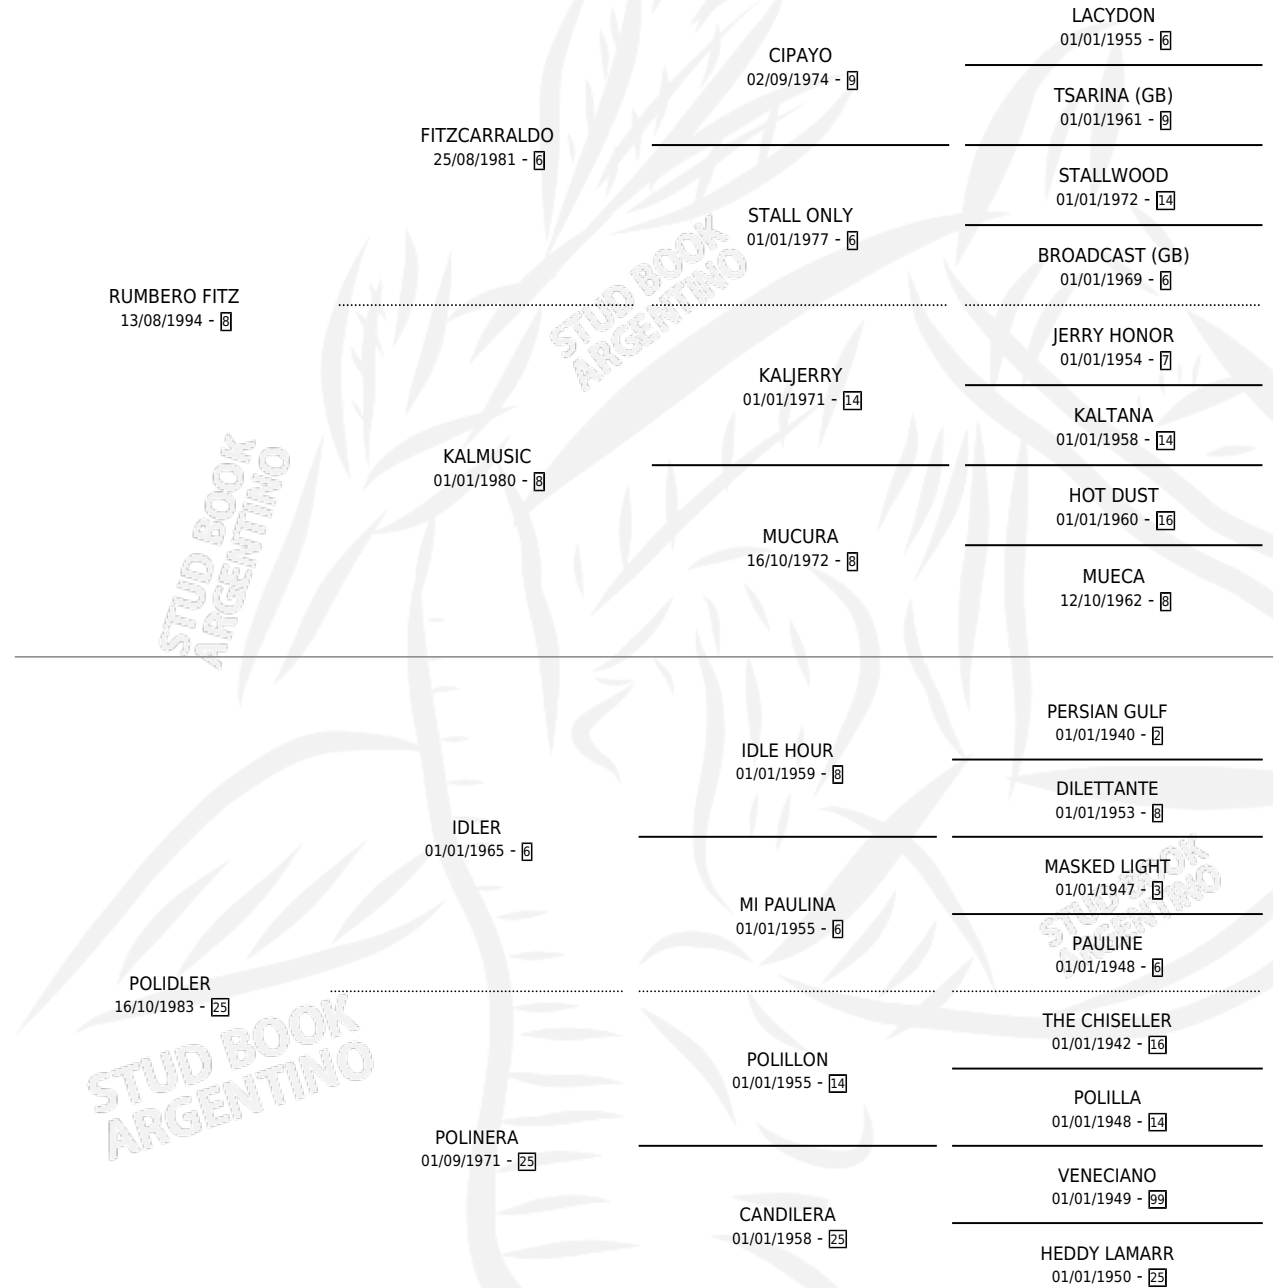

RUMBERA FITZ

por RUMBERO FITZ y POLIDLER por IDLER

Argentina · Hembra · Alazan · SP · 13/10/2001
Familia 25 · Volumen 37

ESTADO

TIPIFICACIÓN SANGUÍNEA	X
TIPIFICACIÓN POR ADN	X
PASAPORTE	X
IDENTIFICACIÓN POR MICROCHIP	X
REPRODUCTOR	X

Lugar de nacimiento: La Inesita

Criador: Sin dato

PEDIGREE

RUMBERA FITZ

Datos oficiales del Stud Book Argentino

Documento generado el 12/05/2026

studbook.org.ar