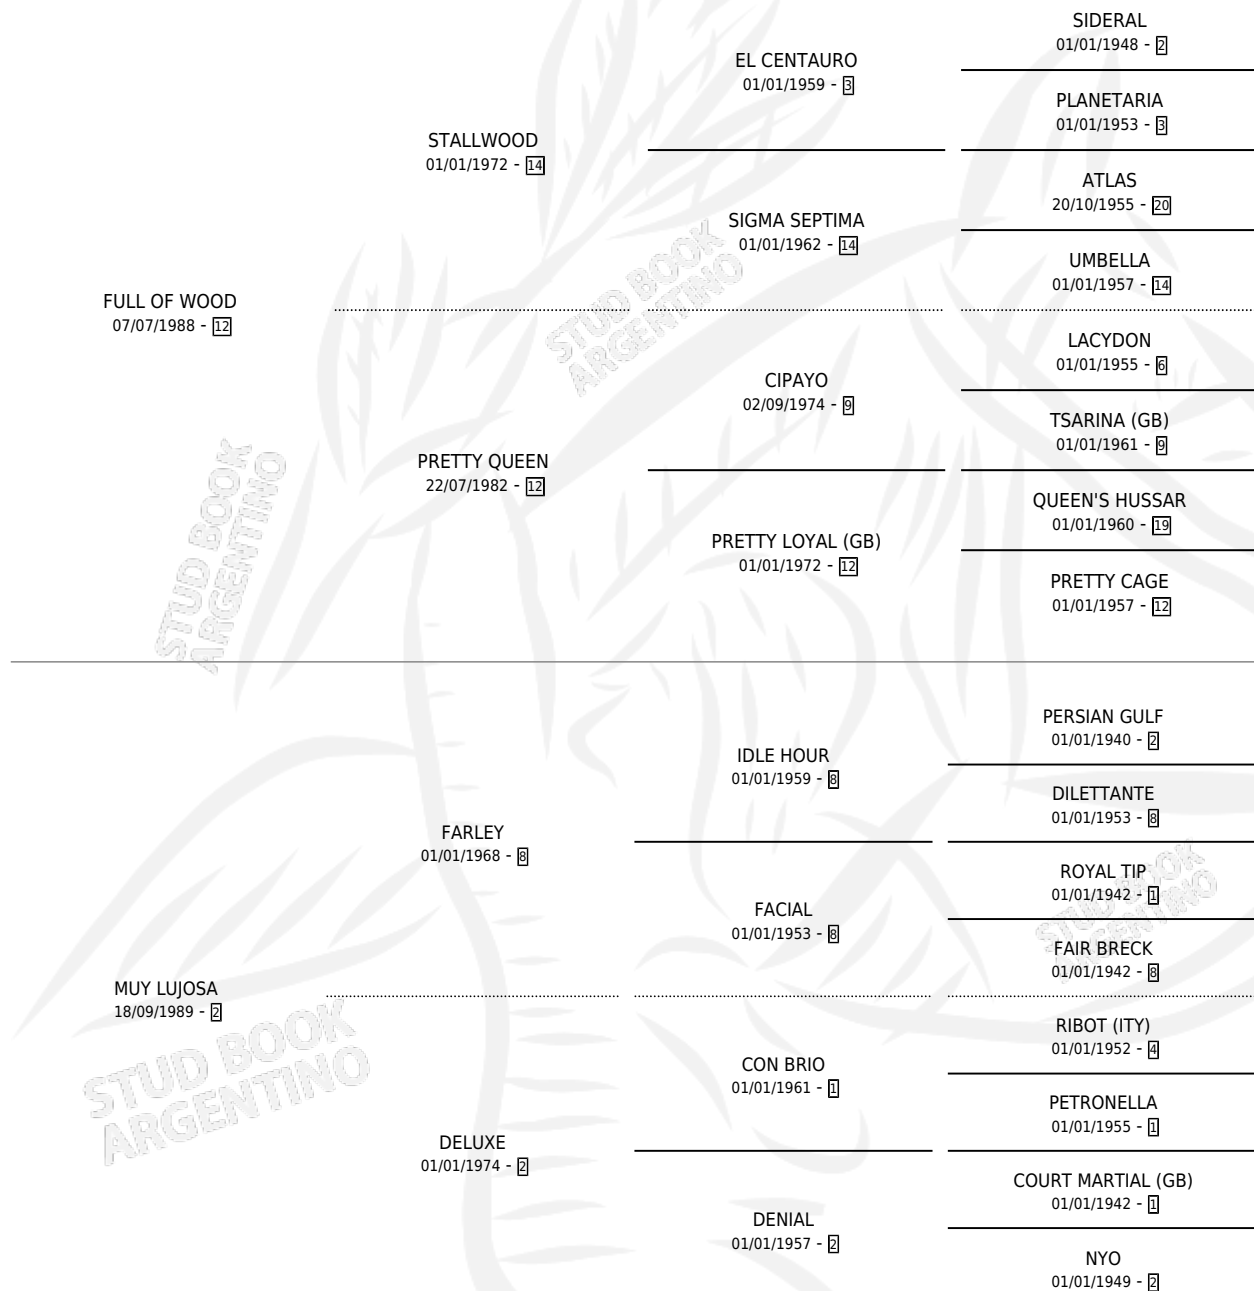

RAMIRO FULL

por FULL OF WOOD y MUY LUJOSA por FARLEY

Argentina · Macho · Zaino · SP · 09/08/2001
Familia 2-i · Volumen 37

ESTADO

TIPIFICACIÓN SANGUÍNEA	✓
TIPIFICACIÓN POR ADN	X
PASAPORTE	X
IDENTIFICACIÓN POR MICROCHIP	X
REPRODUCTOR	X

Lugar de nacimiento: Campo particular

Criador: Sin dato

PEDIGREE

CAMPAÑA

Solo carreras oficiales de Argentina

POR EDAD

EDAD	CC	1°	2°	3°	4°	5°	NP	CLC	CLG	CLCG1	CLGG1	IMPORTE	GANANCIA / CC
4 AÑOS	1	0	0	0	0	0	1	0	0	0	0	\$0	\$0
TOTALES	1	0	0	0	0	0	1	0	0	0	0	\$0	\$0
%		0.0%	0.0%	0.0%	0.0%	0.0%	100%	0.0%	0.0%	0.0%	0.0%		