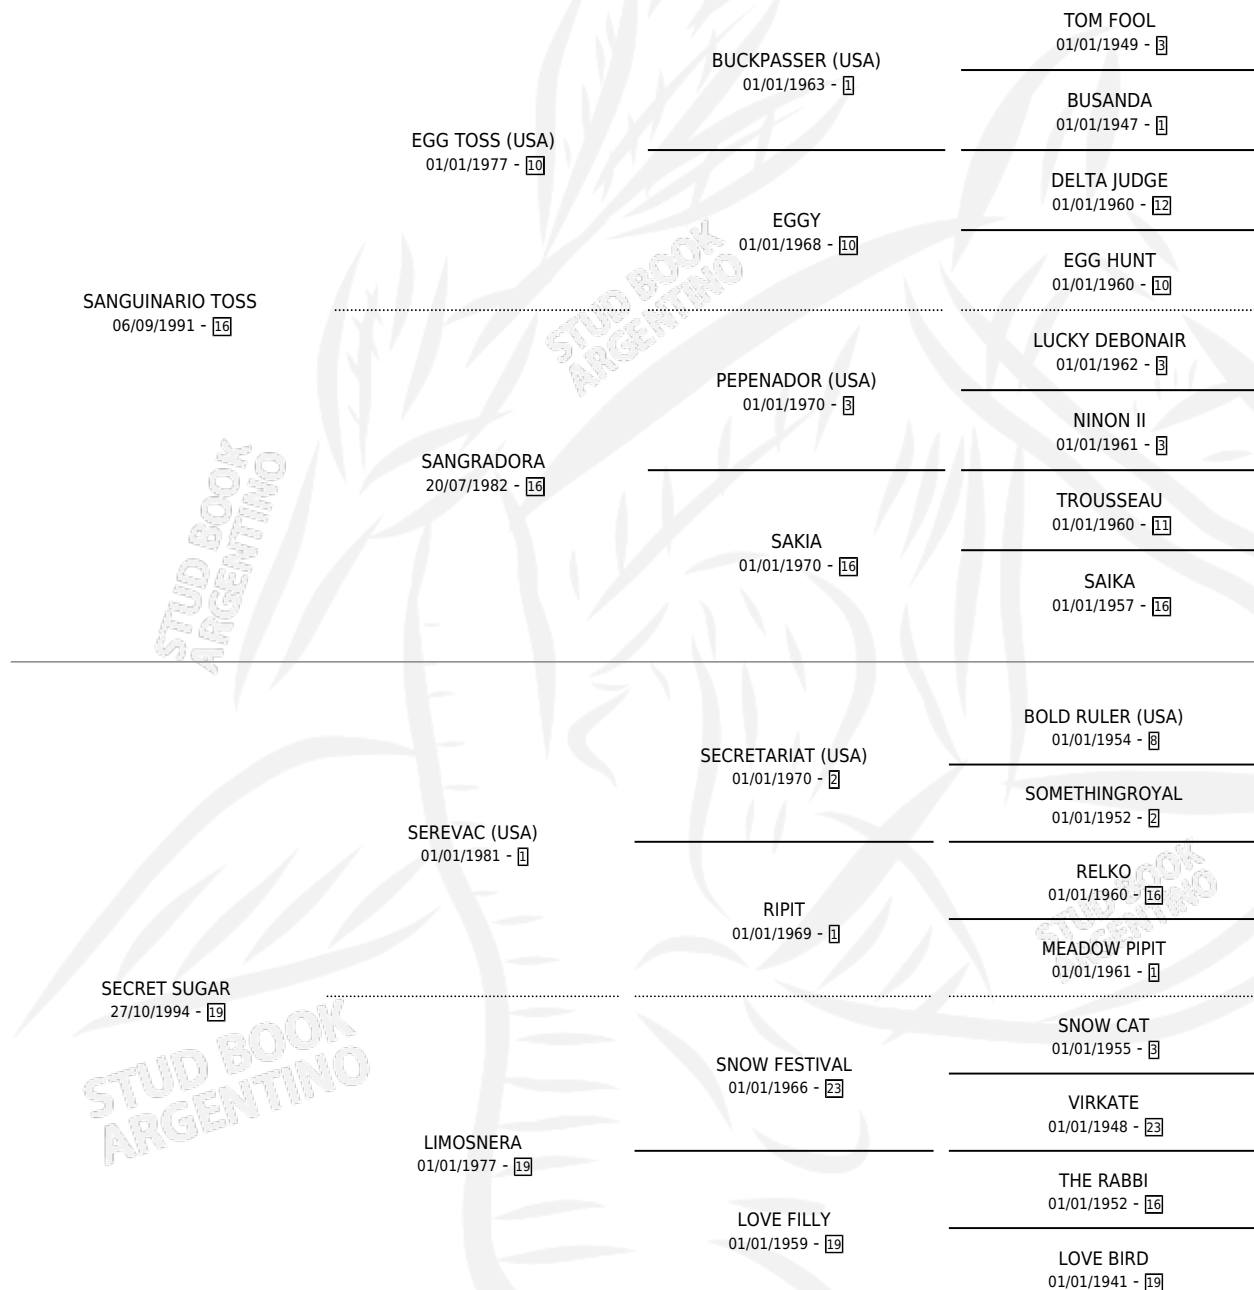

SUDSY TOSS

por SANGUINARIO TOSS y SECRET SUGAR por SEREVAC (USA)

Argentina · Macho · Zaino · SP · 08/10/2001
Familia 19-c · Volumen 37

ESTADO

TIPIFICACIÓN SANGUÍNEA	X
TIPIFICACIÓN POR ADN	X
PASAPORTE	X
IDENTIFICACIÓN POR MICROCHIP	X
REPRODUCTOR	X

Lugar de nacimiento: Lucero Del Sur
Criador: Sin dato

PEDIGREE

SUDSY TOSS

Datos oficiales del Stud Book Argentino

Documento generado el 12/05/2026

studbook.org.ar