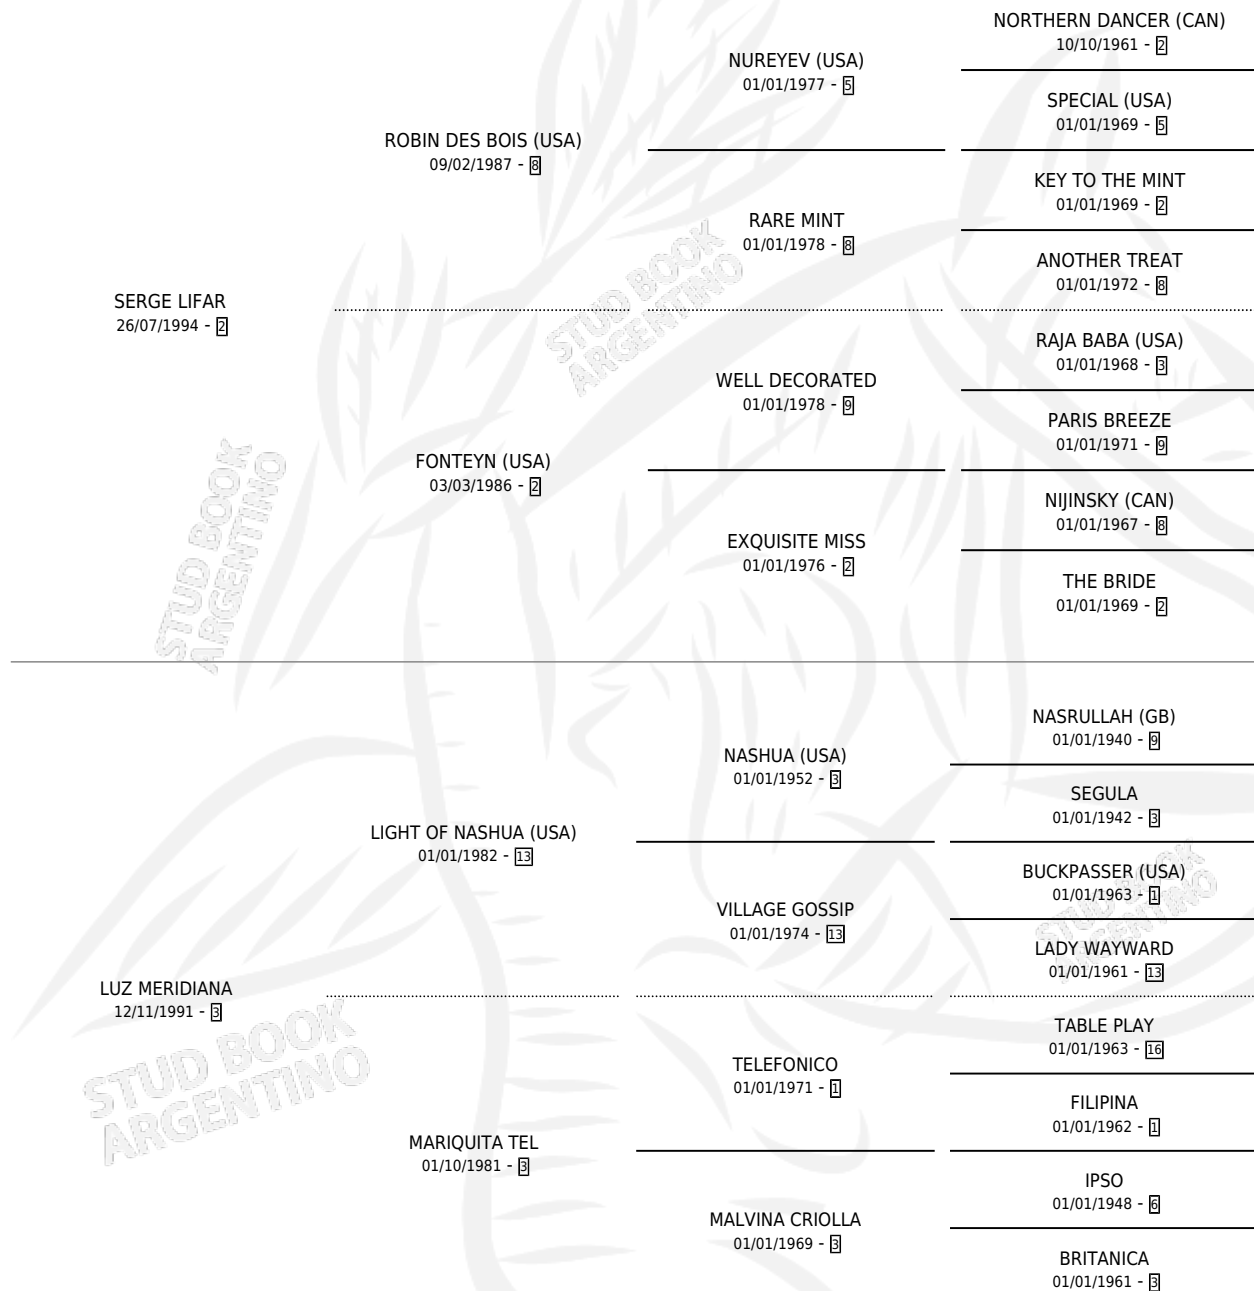

FOCO LIFAR

por SERGE LIFAR y LUZ MERIDIANA por LIGHT OF NASHUA (USA)

Argentina · Macho · Zaino Colorado · SP · 08/11/2001
Familia 3-c · Volumen 37

ESTADO

TIPIFICACIÓN SANGUÍNEA	✓
TIPIFICACIÓN POR ADN	X
PASAPORTE	X
IDENTIFICACIÓN POR MICROCHIP	X
REPRODUCTOR	X

Lugar de nacimiento: Facundo Y Federico

Criador: Facundo Y Federico

PEDIGREE

CAMPAÑA

Solo carreras oficiales de Argentina

POR EDAD

EDAD	CC	1°	2°	3°	4°	5°	NP	CLC	CLG	CLCG1	CLGG1	IMPORTE	GANANCIA / CC
5 AÑOS	1	0	0	0	0	0	1	0	0	0	0	\$0	\$0
TOTALES	1	0	0	0	0	0	1	0	0	0	0	\$0	\$0
%		0.0%	0.0%	0.0%	0.0%	0.0%	100%	0.0%	0.0%	0.0%	0.0%		