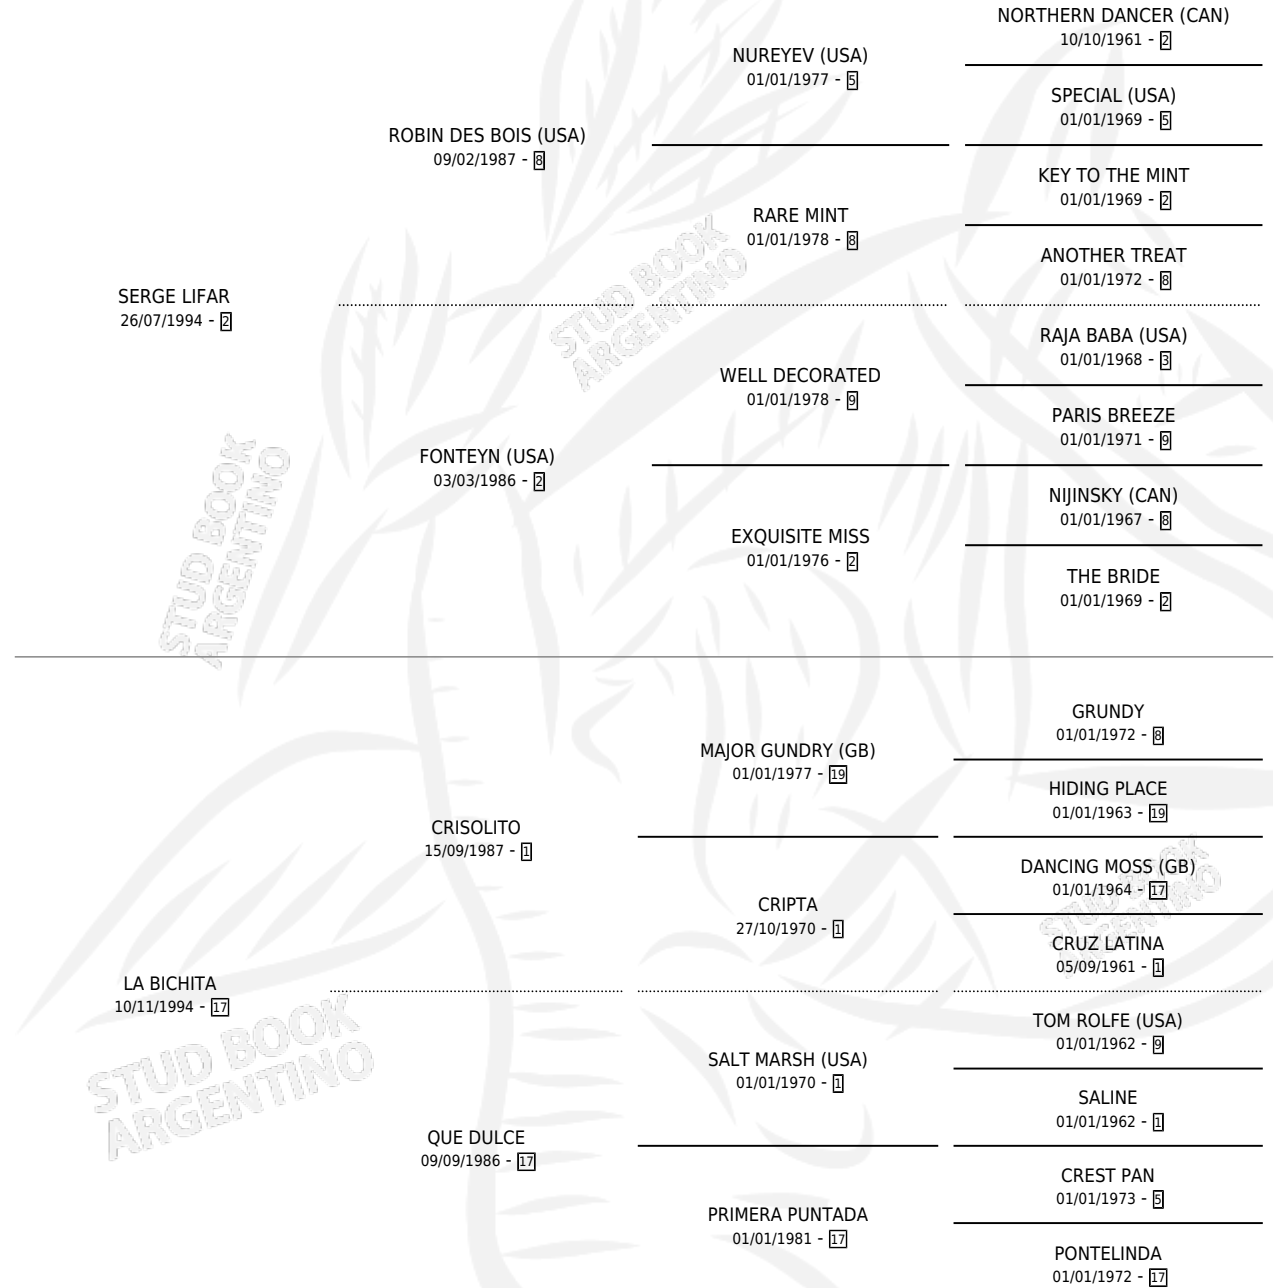

SER CHITA

por SERGE LIFAR y LA BICHITA por CRISOLITO

Argentina · Hembra · Zaino Colorado · SP · 10/11/2001
Familia 17-c · Volumen 37

ESTADO

TIPIFICACIÓN SANGUÍNEA	✓
TIPIFICACIÓN POR ADN	X
PASAPORTE	X
IDENTIFICACIÓN POR MICROCHIP	X
REPRODUCTOR	✓

Lugar de nacimiento: Facundo Y Federico

Criador: Facundo Y Federico

PEDIGREE