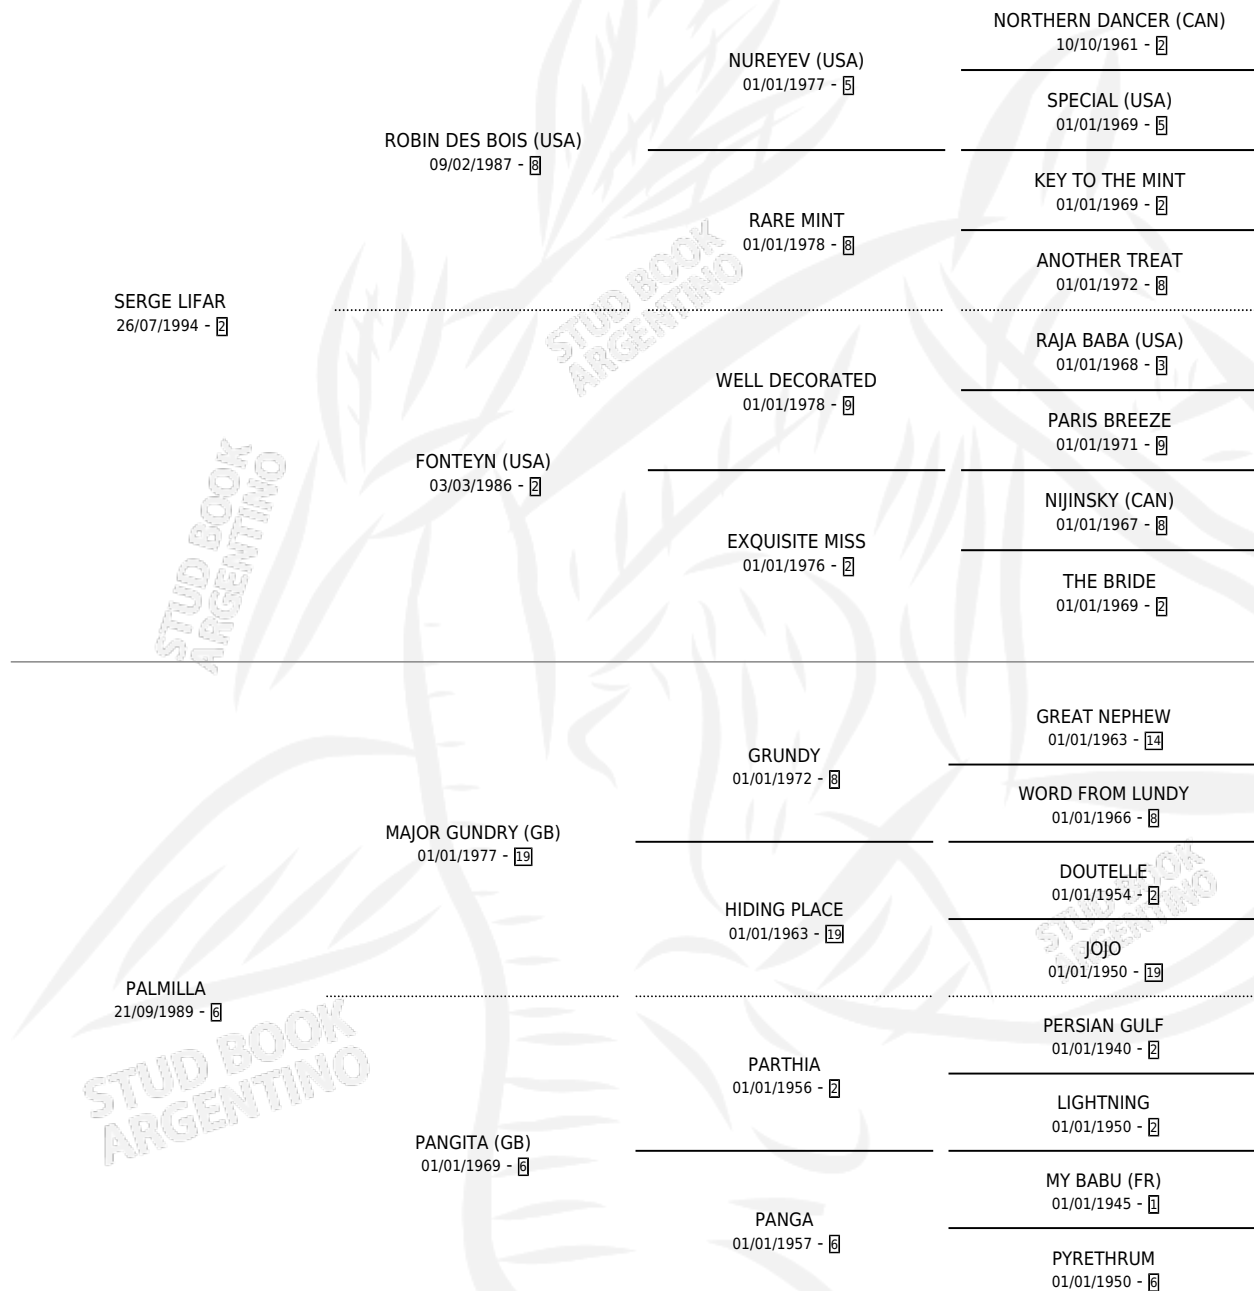

PALMITO LIFAR

por SERGE LIFAR y PALMILLA por MAJOR GUNDRY (GB)

Argentina · Macho · Zaino · SP · 09/11/2001
Familia 6-e · Volumen 37

ESTADO

TIPIFICACIÓN SANGUÍNEA	✓
TIPIFICACIÓN POR ADN	X
PASAPORTE	X
IDENTIFICACIÓN POR MICROCHIP	X
REPRODUCTOR	X

Lugar de nacimiento: Facundo Y Federico

Criador: Facundo Y Federico

PEDIGREE

CAMPAÑA

Solo carreras oficiales de Argentina

POR EDAD

EDAD	CC	1°	2°	3°	4°	5°	NP	CLC	CLG	CLCG1	CLGG1	IMPORTE	GANANCIA / CC
5 AÑOS	2	1	0	0	1	0	0	0	0	0	0	\$11,500	\$5,750
6 AÑOS	6	2	0	0	0	2	2	0	0	0	0	\$28,180	\$4,697
TOTALES	8	3	0	0	1	2	2	0	0	0	0	\$39,680	\$4,960
%		37.5%	0.0%	0.0%	12.5%	25.0%	25.0%	0.0%	0.0%	0.0%	0.0%		

Ganador de 3 carreras en Palermo y La Plata debutando - \$39,680, a los 5 y 6 años.

POR DISTANCIA

HIPODROMO	CC	1°	2°	3°	4°	5°	NP	CLC	CLG	CLCG1	CLGG1	IMPORTE
LA PLATA	6	2	0	0	0	2	2	0	0	0	0	\$28,180
1000 MTS	1	1	0	0	0	0	0	0	0	0	0	\$14,000
1100 MTS	3	1	0	0	0	2	0	0	0	0	0	\$14,180
1200 MTS	2	0	0	0	0	0	2	0	0	0	0	\$0
PALERMO	2	1	0	0	1	0	0	0	0	0	0	\$11,500
1200 MTS	1	0	0	0	1	0	0	0	0	0	0	\$1,500
1000 MTS	1	1	0	0	0	0	0	0	0	0	0	\$10,000