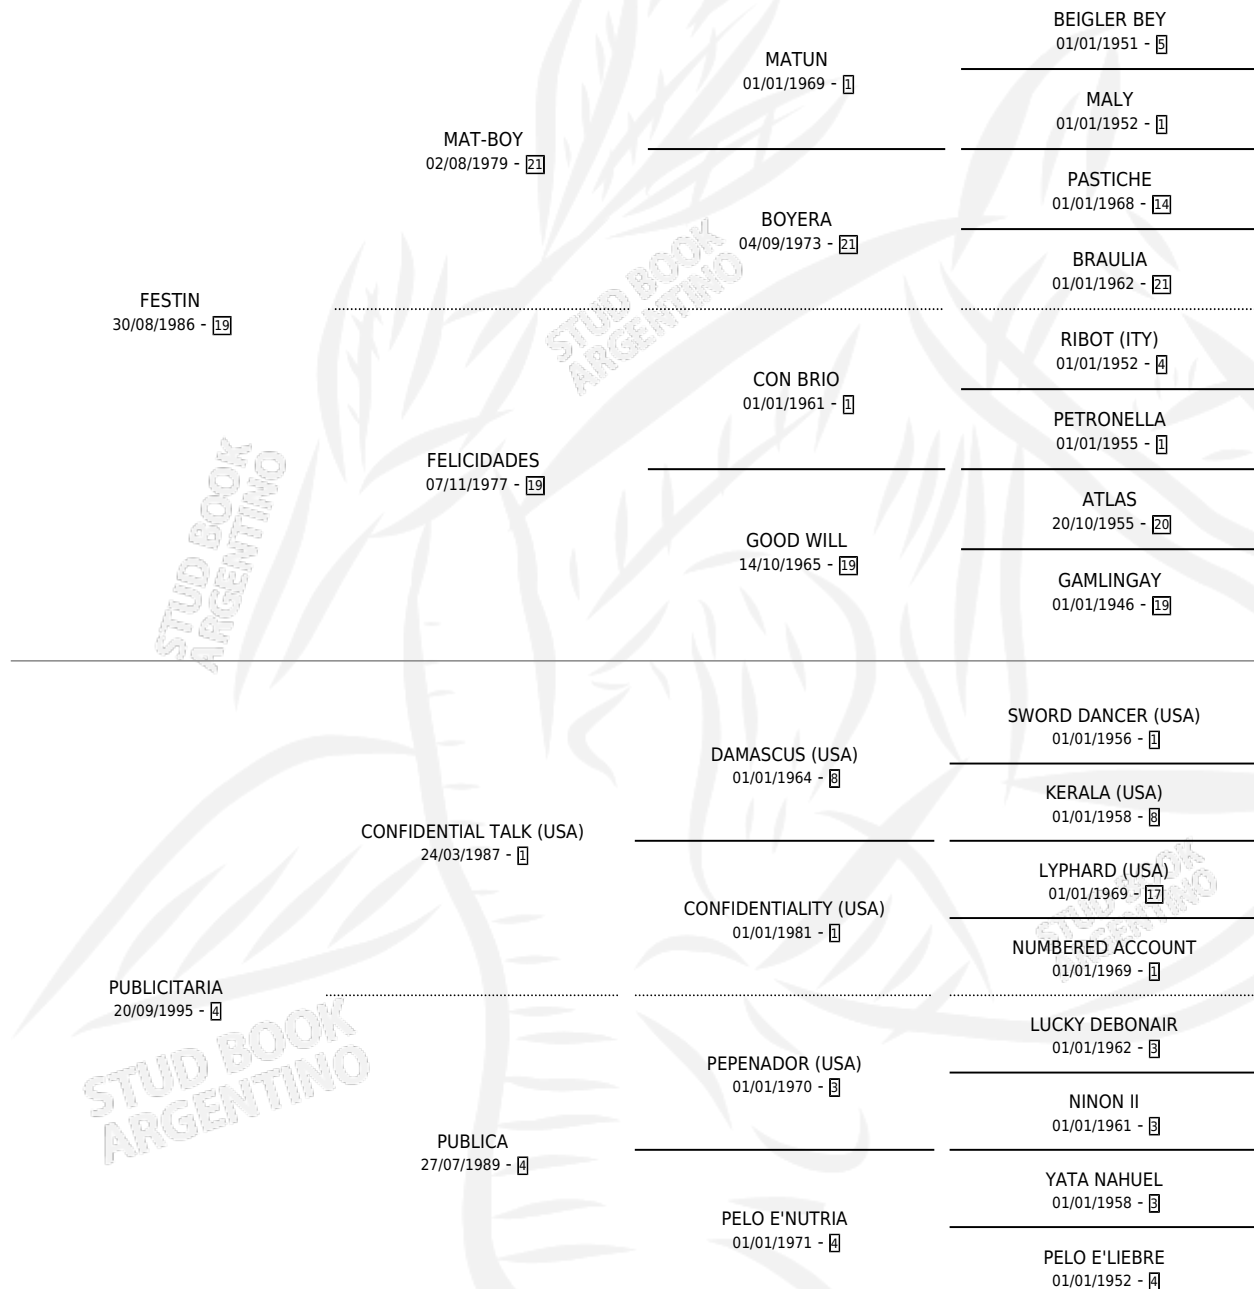

Lugar de nacimiento: Don Teo

Criador: Don Teo

~

HIJOS

	MACHOS	HEMBRAS
3 NACIERON	1	2
1 CORRIERON	0	1

SIN ACTUACIONES

PEDIGREE

CAMPAÑA

Solo carreras oficiales de Argentina

POR EDAD

EDAD	CC	1°	2°	3°	4°	5°	NP	CLC	CLG	CLCG1	CLGG1	IMPORTE	GANANCIA / CC
3 AÑOS	6	1	0	2	0	0	3	0	0	0	0	\$12,900	\$2,150
4 AÑOS	4	1	0	0	2	0	1	0	0	0	0	\$15,100	\$3,775
5 AÑOS	2	0	0	0	0	1	1	0	0	0	0	\$700	\$350
TOTALES	12	2	0	2	2	1	5	0	0	0	0	\$28,700	\$2,392
%		16.7%	0.0%	16.7%	16.7%	8.3%	41.7%	0.0%	0.0%	0.0%	0.0%		