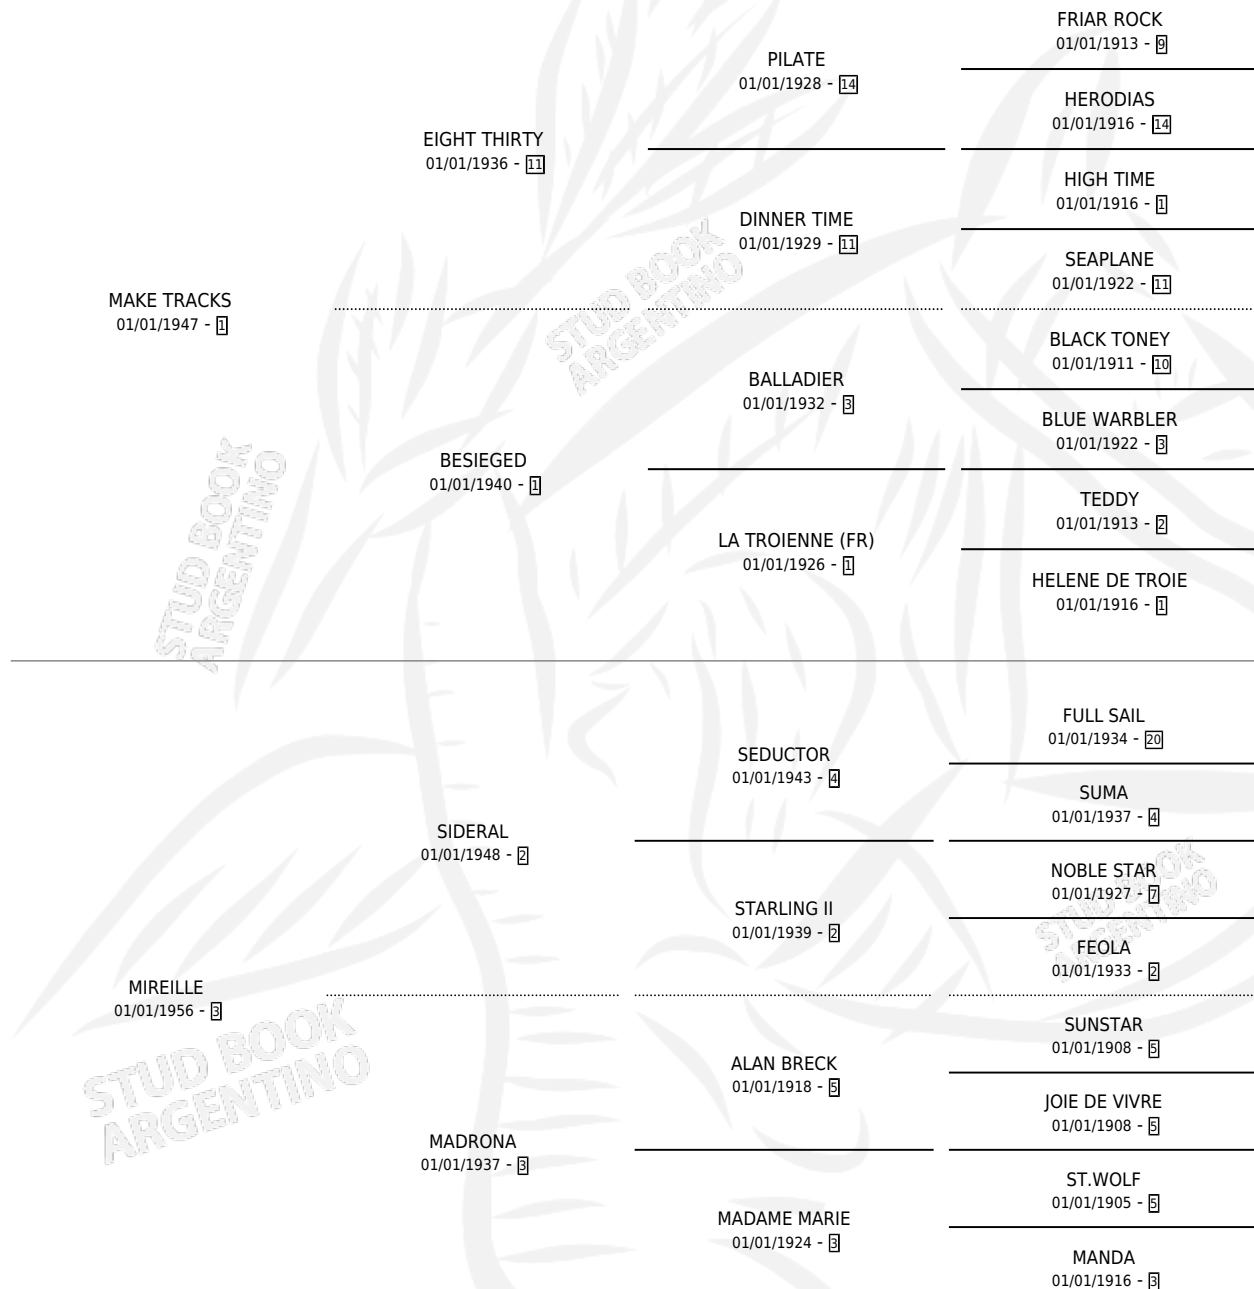

MARVELLOUS

por MAKE TRACKS y MIREILLE por SIDERAL

Argentina · Macho · Alazan · SP · 01/01/1961
Familia 3-h · Volumen 24

ESTADO

TIPIFICACIÓN SANGUÍNEA	X
TIPIFICACIÓN POR ADN	X
PASAPORTE	X
IDENTIFICACIÓN POR MICROCHIP	X
REPRODUCTOR	✓

Lugar de nacimiento: Campo particular

Criador: Sin dato

~

HIJOS

	MACHOS	HEMBRAS
95 NACIERON	32	63
20 CORRIERON	10	10
19 GANARON	10	9
0 GANADORES CL	0 GANADORES GR	0 GANADORES G1

PEDIGREE

SERVICIOS PADRILLO

TEMPORADA	HARAS	SERVICIO	NAC.	EFFECTIVIDAD
0	IMPORTADO EN VIENTRE	12	10	83.33 %

MARVELLOUS

Datos oficiales del Stud Book Argentino

Documento generado el 26/04/2026

studbook.org.ar