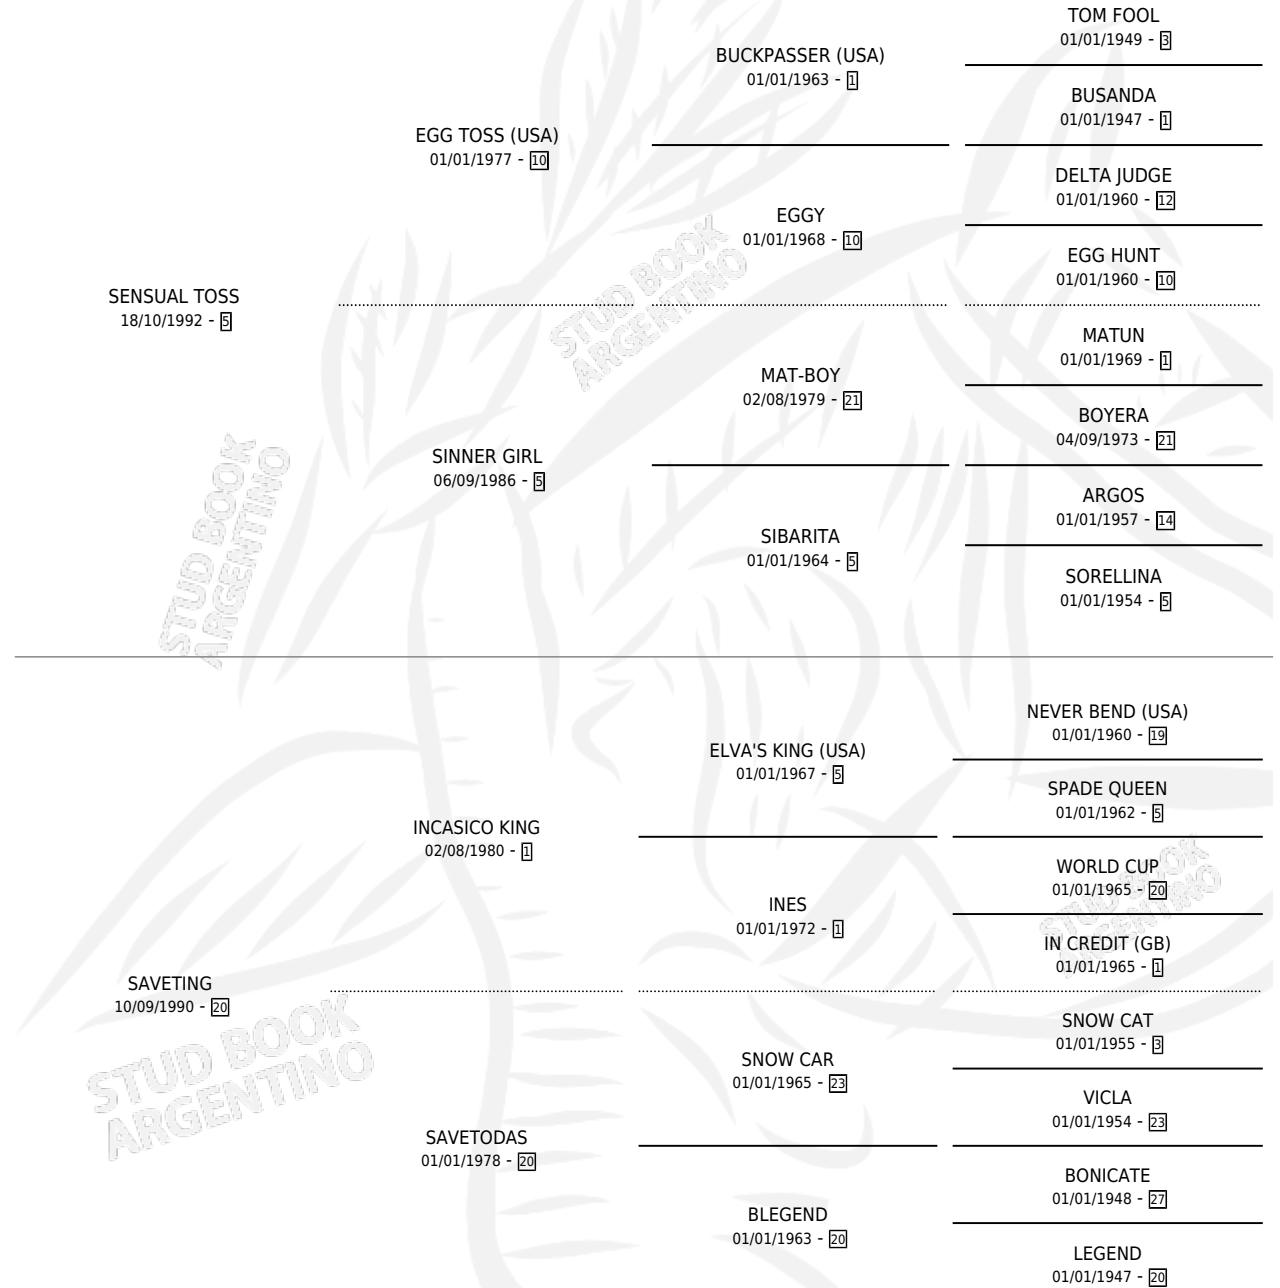

# SOY SENSUAL

por **SENSUAL TOSS** y **SAVETING** por **INCASICO KING**

Argentina · Macho · Alazan · SP · 09/11/2001  
Familia 20-d · Volumen 37

## ESTADO

TIPIFICACIÓN SANGUÍNEA	X
TIPIFICACIÓN POR ADN	X
PASAPORTE	X
IDENTIFICACIÓN POR MICROCHIP	X
REPRODUCTOR	X

**Lugar de nacimiento:** Avanti

**Criador:** Sin dato

## PEDIGREE