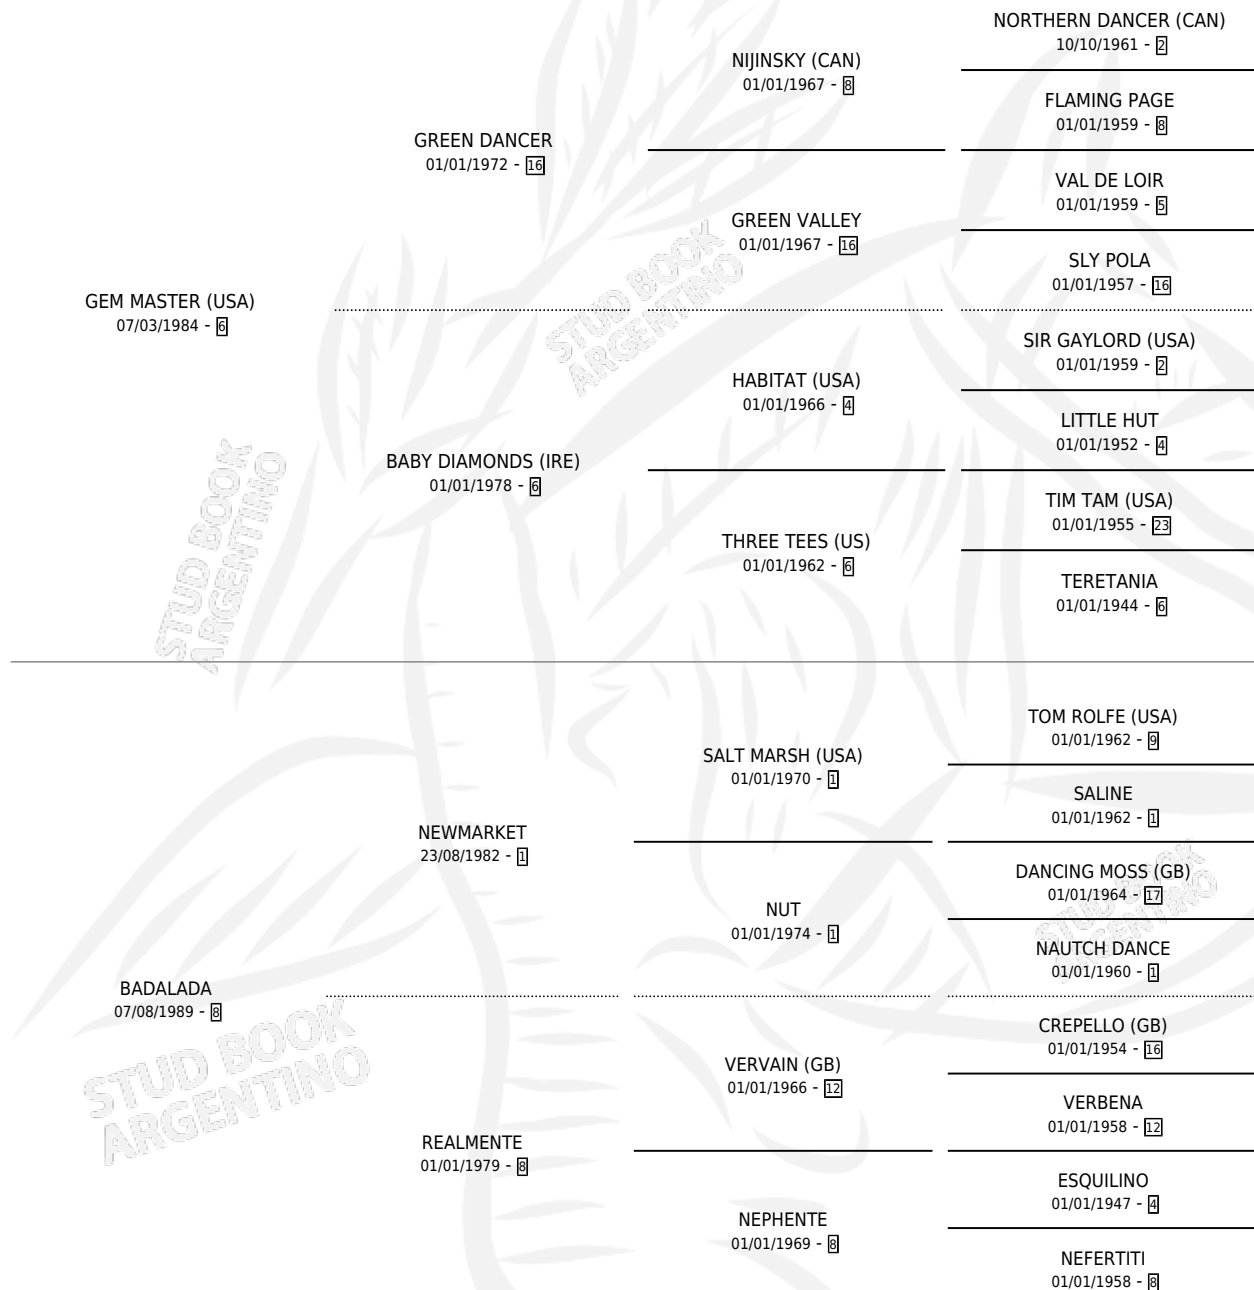

DANCER MASTER

por GEM MASTER (USA) y BADALADA por NEWMARKET

Argentina · Macho · Tordillo · SP · 09/11/2001
Familia 8-i · Volumen 37

ESTADO

TIPIFICACIÓN SANGUÍNEA	✓
TIPIFICACIÓN POR ADN	✓
PASAPORTE	X
IDENTIFICACIÓN POR MICROCHIP	X
REPRODUCTOR	X

Lugar de nacimiento: Campo particular

Criador: Sin dato

PEDIGREE

DANCER MASTER

Datos oficiales del Stud Book Argentino

Documento generado el 25/04/2026

studbook.org.ar