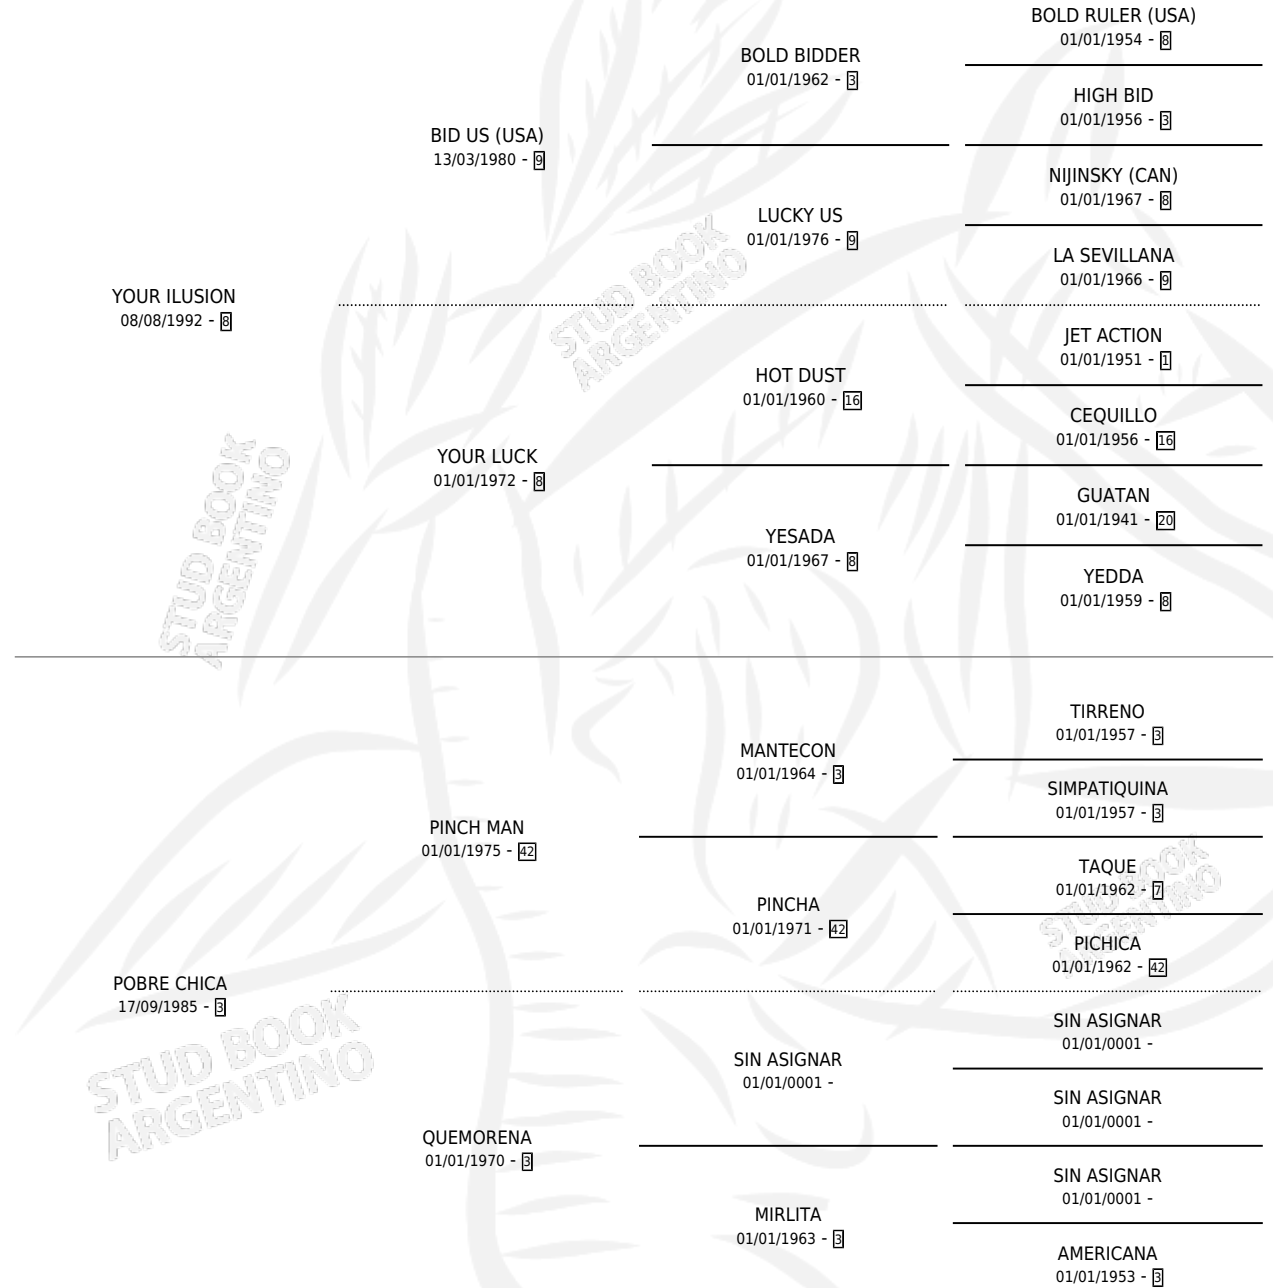

ILUSION CHICA

por YOUR ILUSION y POBRE CHICA por PINCH MAN

Argentina · Hembra · Alazan · SP · 20/11/2001
Familia 3-h · Volumen 37

ESTADO

| | |
|------------------------------|---|
| TIPIFICACIÓN SANGUÍNEA | X |
| TIPIFICACIÓN POR ADN | X |
| PASAPORTE | X |
| IDENTIFICACIÓN POR MICROCHIP | X |
| REPRODUCTOR | X |

Lugar de nacimiento: La Orfilia de los Altos

Criador: Sin dato

PEDIGREE

ILUSION CHICA

Datos oficiales del Stud Book Argentino

Documento generado el 14/05/2026

studbook.org.ar