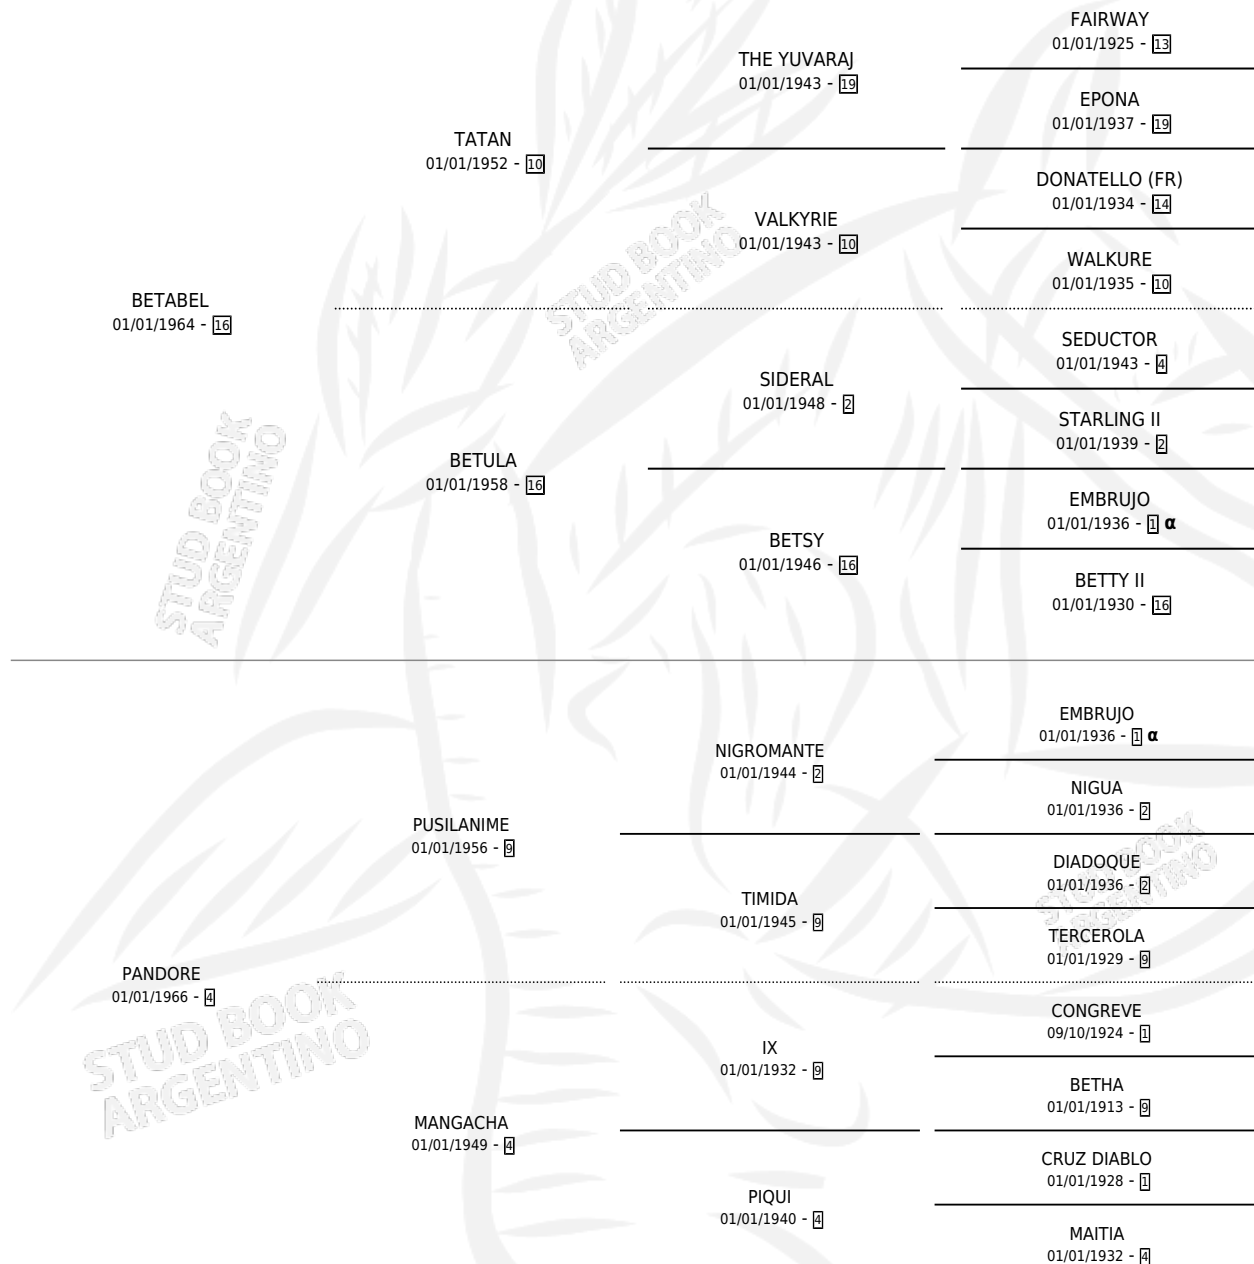

BELLA NOTTE

por **BETABEL** y **PANDORE** por **PUSILANIME**

Argentina · Hembra · Alazan · SP · 01/01/1974
Familia 4-o · Volumen 28

ESTADO

TIPIFICACIÓN SANGUÍNEA	X
TIPIFICACIÓN POR ADN	X
PASAPORTE	X
IDENTIFICACIÓN POR MICROCHIP	X
REPRODUCTOR	✓

Lugar de nacimiento: Campo particular

Criador: Sin dato

~

HIJOS

	MACHOS	HEMBRAS
1 NACIERON	0	1
SIN ACTUACIONES		

PEDIGREE

INBREEDING : α

S