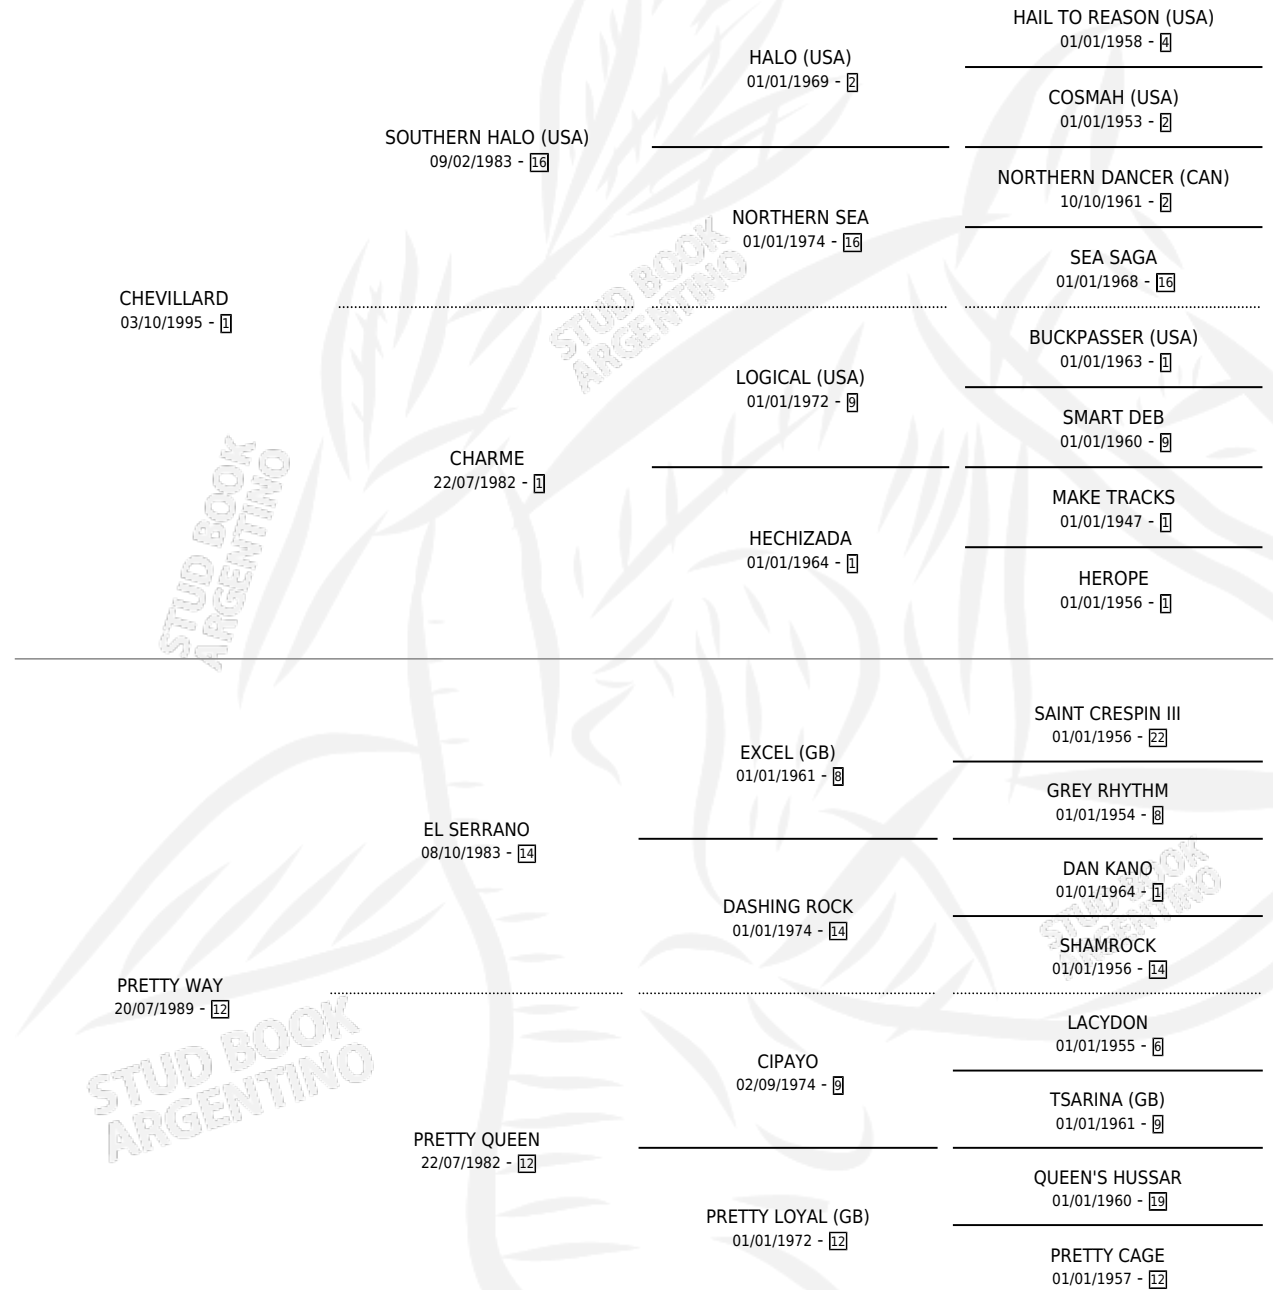

CHEVI PRETTY

por CHEVILLARD y PRETTY WAY por EL SERRANO

Argentina · Macho · Alazan · SP · 21/11/2001
Familia 12 · Volumen 37

ESTADO

TIPIFICACIÓN SANGUÍNEA	✓
TIPIFICACIÓN POR ADN	X
PASAPORTE	X
IDENTIFICACIÓN POR MICROCHIP	X
REPRODUCTOR	X

Lugar de nacimiento: Don Carlos

Criador: Don Carlos

PEDIGREE