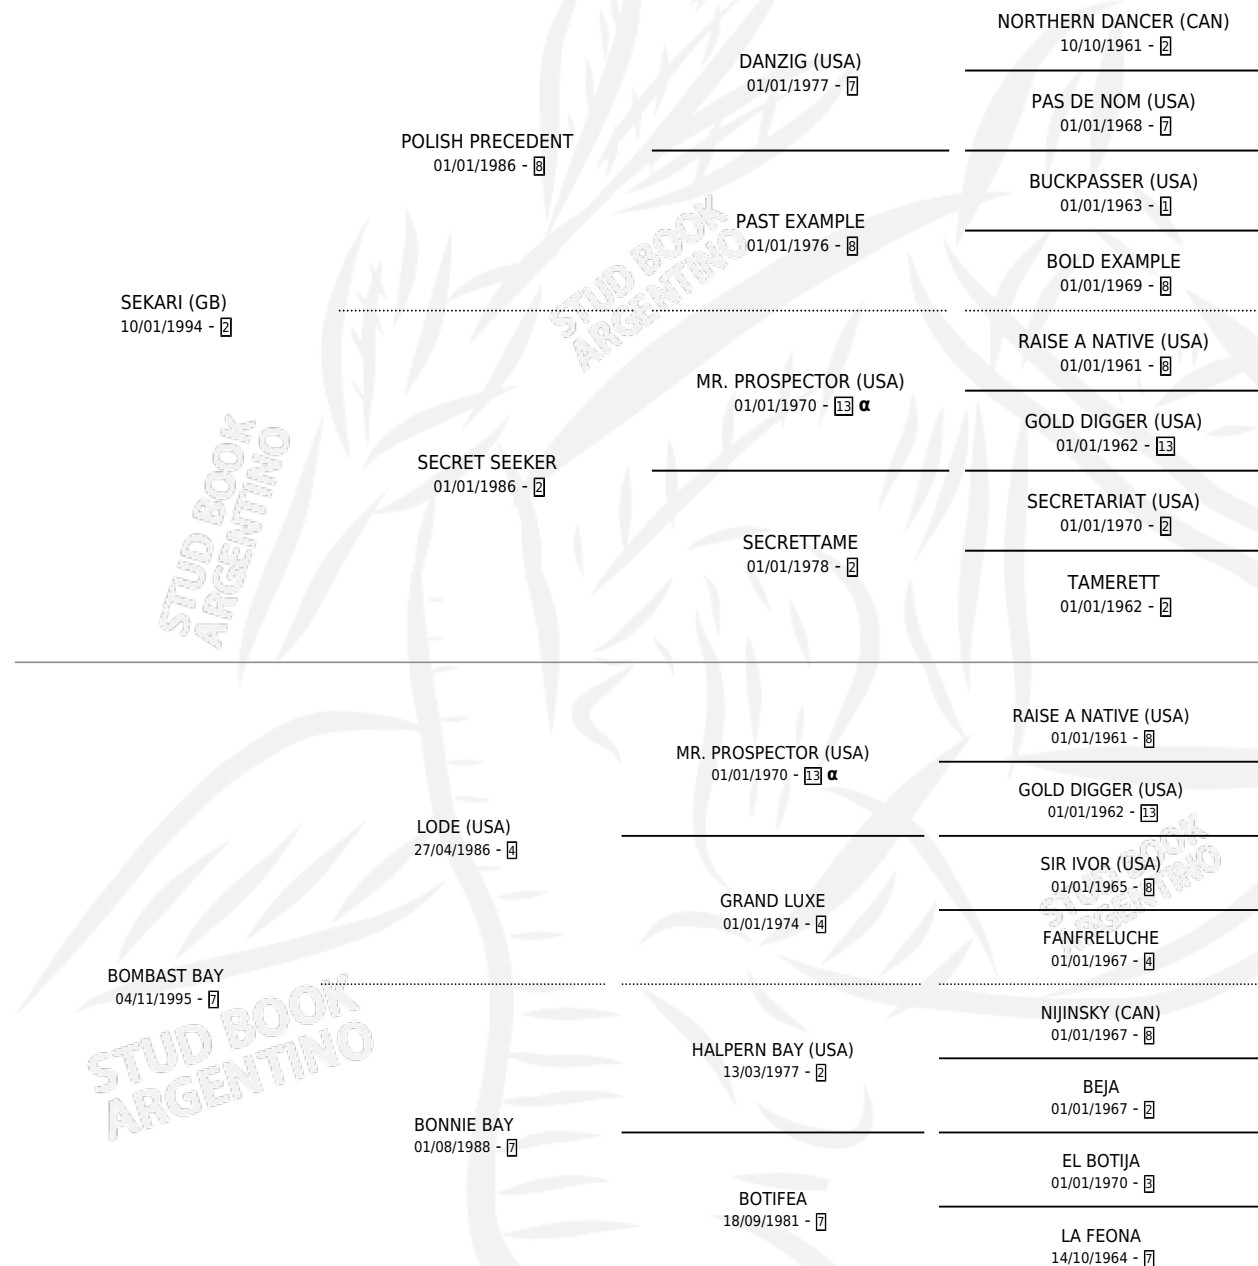

TOP SEKARI

por **SEKARI (GB)** y **BOMBAST BAY** por **LODE (USA)**

Argentina · Macho · Zaino · SP · 12/08/2001
Familia 7 · Volumen 37

ESTADO

TIPIFICACIÓN SANGUÍNEA	✓
TIPIFICACIÓN POR ADN	X
PASAPORTE	X
IDENTIFICACIÓN POR MICROCHIP	X
REPRODUCTOR	X

Lugar de nacimiento: Don Yayo

Criador: Don Yayo

PEDIGREE

INBREEDING : α

CAMPAÑA

Solo carreras oficiales de Argentina

POR EDAD

EDAD	CC	1°	2°	3°	4°	5°	NP	CLC	CLG	CLCG1	CLGG1	IMPORTE	GANANCIA / CC
2 AÑOS	1	0	0	0	0	0	1	0	0	0	0	\$0	\$0
3 AÑOS	8	2	1	1	0	1	3	0	0	0	0	\$24,870	\$3,109
4 AÑOS	2	0	0	0	1	0	1	0	0	0	0	\$1,220	\$610
5 AÑOS	1	0	0	0	0	0	1	0	0	0	0	\$0	\$0
TOTALES	12	2	1	1	1	1	6	0	0	0	0	\$26,090	\$2,174
%		16.7%	8.3%	8.3%	8.3%	8.3%	50.0%	0.0%	0.0%	0.0%	0.0%		

Ganador de 2 carreras en San Isidro y Palermo - \$26,090, a los 3 años.

POR DISTANCIA

HIPODROMO	CC	1°	2°	3°	4°	5°	NP	CLC	CLG	CLCG1	CLGG1	IMPORTE
PALERMO	7	1	0	1	0	1	4	0	0	0	0	\$9,545
1000 MTS	7	1	0	1	0	1	4	0	0	0	0	\$9,545
SAN ISIDRO	5	1	1	0	1	0	2	0	0	0	0	\$16,545
1100 MTS	1	0	0	0	1	0	0	0	0	0	0	\$1,220
1000 MTS	4	1	1	0	0	0	2	0	0	0	0	\$15,325