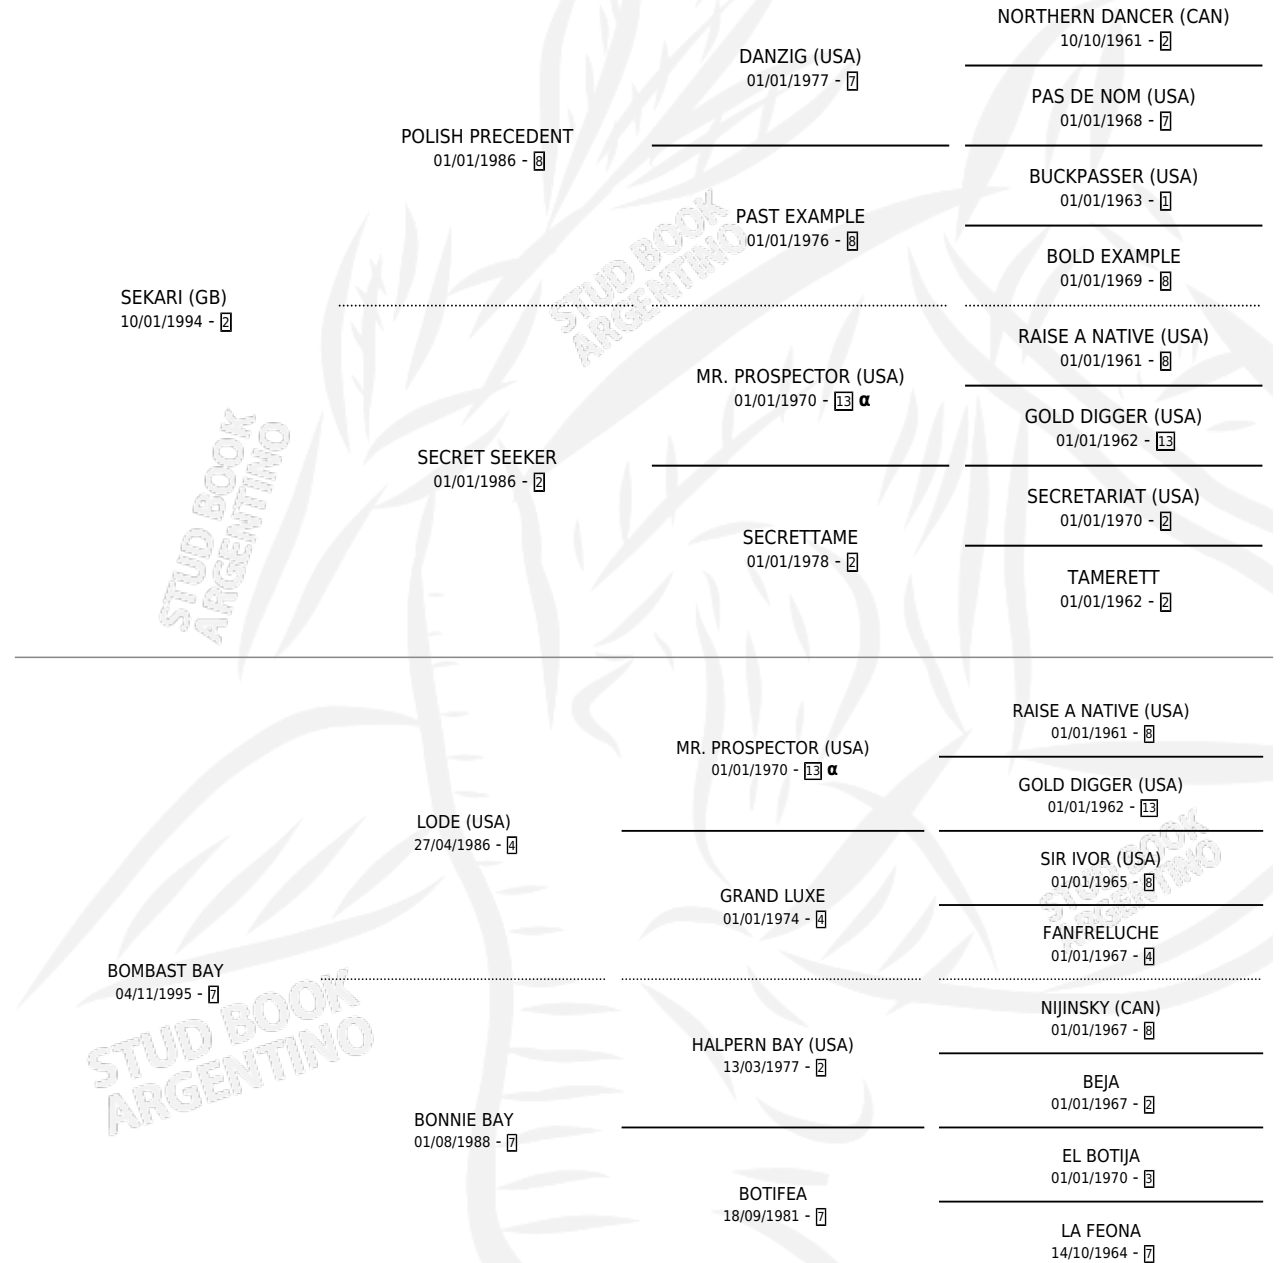

TOP SEKARI

por **SEKARI (GB)** y **BOMBAST BAY** por **LODE (USA)**

Argentina · Macho · Zaino · SP · 12/08/2001
Familia 7 · Volumen 37

ESTADO

TIPIFICACIÓN SANGUÍNEA	✓
TIPIFICACIÓN POR ADN	X
PASAPORTE	X
IDENTIFICACIÓN POR MICROCHIP	X
REPRODUCTOR	X

Lugar de nacimiento: Don Yayo

Criador: Don Yayo

PEDIGREE

INBREEDING : α

CAMPAÑA

Solo carreras oficiales de Argentina

POR EDAD

EDAD	CC	1°	2°	3°	4°	5°	NP	CLC	CLG	CLCG1	CLGG1	IMPORTE	GANANCIA / CC
2 AÑOS	1	0	0	0	0	0	1	0	0	0	0	\$0	\$0
3 AÑOS	8	2	1	1	0	1	3	0	0	0	0	\$24,870	\$3,109
4 AÑOS	2	0	0	0	1	0	1	0	0	0	0	\$1,220	\$610
5 AÑOS	1	0	0	0	0	0	1	0	0	0	0	\$0	\$0
TOTALES	12	2	1	1	1	1	6	0	0	0	0	\$26,090	\$2,174
%		16.7%	8.3%	8.3%	8.3%	8.3%	50.0%	0.0%	0.0%	0.0%	0.0%		