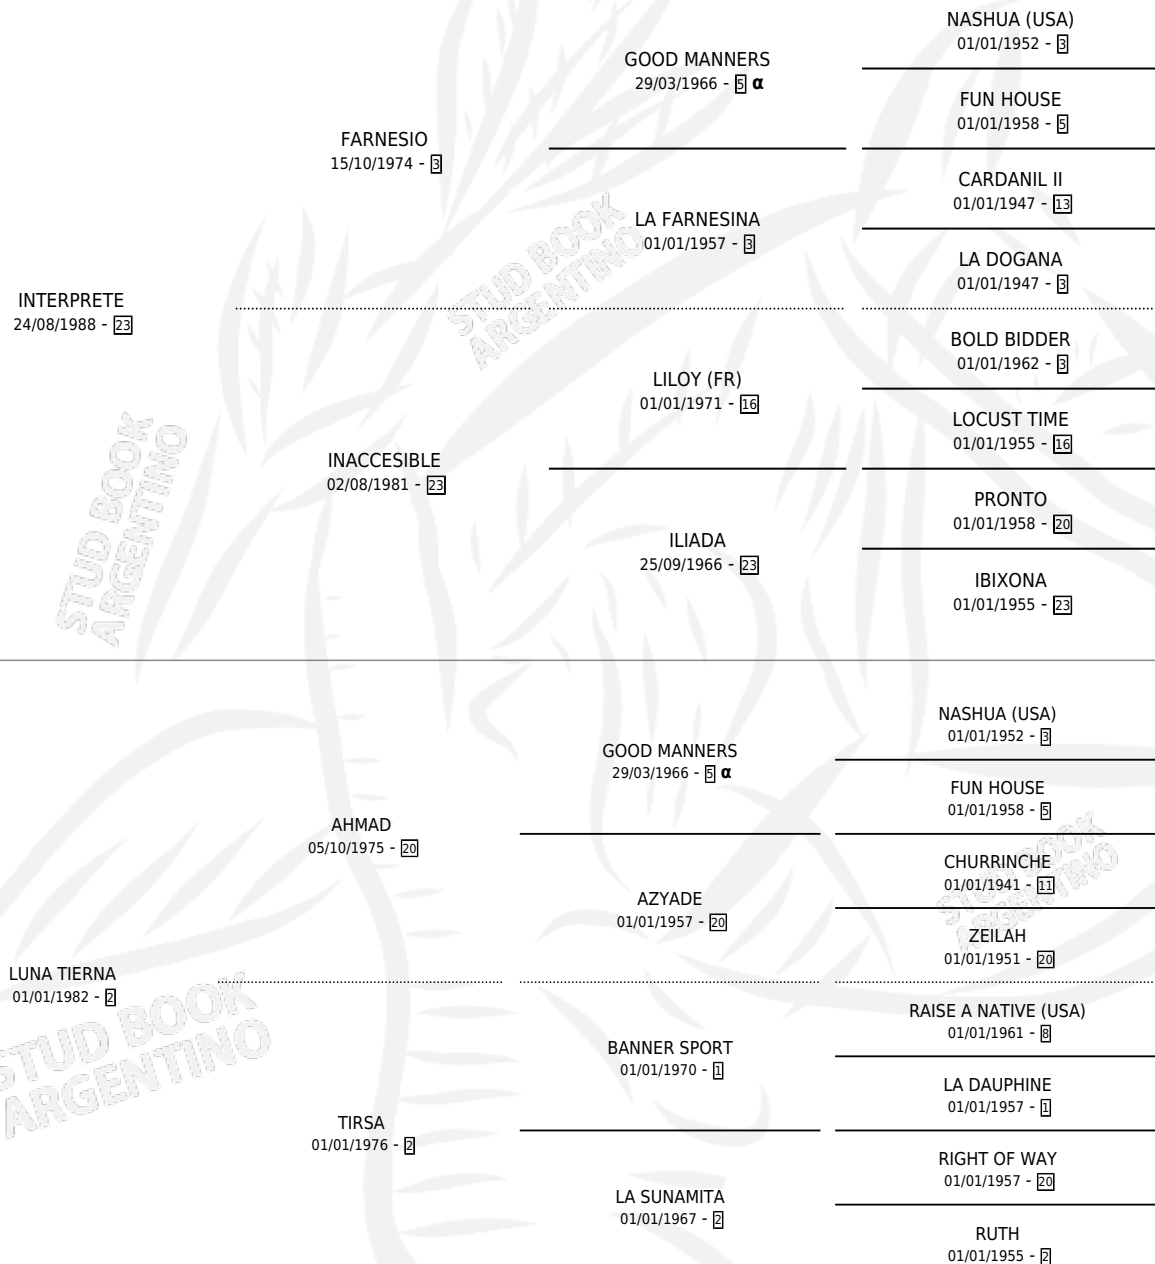

LUNA POP

por INTERPRETE y LUNA TIERNA por AHMAD

Argentina · Hembra · Zaino · SP · 12/11/2001
Familia 2-u · Volumen 37

ESTADO

TIPIFICACIÓN SANGUÍNEA	✓
TIPIFICACIÓN POR ADN	✓
PASAPORTE	X
IDENTIFICACIÓN POR MICROCHIP	X
REPRODUCTOR	✓

Lugar de nacimiento: Clausan

Criador: Clausan

~

HIJOS

	MACHOS	HEMBRAS
10 NACIERON	4	6
7 CORRIERON	2	5
6 GANARON	1	5
0 GANADORES CL	0 GANADORES GR	0 GANADORES G1

PEDIGREE

INBREEDING : α

S

cimientos 10 / Efectividad 76.92%

PADRILLO	PRODUCTO	CRIADOR	1ER SERVICIO	ÚLTIMO SERVICIO
FUEGO E HIERRO LUNA POP	FUEGO LUNAR (M Z, 28/09/2021) •MURIÓ EL 23/05/2022•	DON TANCHO	03/10/2020	03/10/2020
FUEGO E HIERRO Datos oficiales del Stud Book Argentino	∅		30/08/2019	28/11/2019
Documento generado el 11/05/2026	∅		24/08/2018	26/09/2018
FUEGO E HIERRO	∅		13/08/2016	17/09/2016
STUD BOOK ARG	∅			
CATCHER IN THE RYE (IRE)	LUNARET (M Z, 05/11/2015)	SANTA INES	09/11/2014	29/11/2014
CATCHER IN THE RYE (IRE)	LUNA RED (H Z, 01/11/2014)	SANTA INES	11/10/2013	06/12/2013
JUMP START (USA)	LUNA ANDINA (H Z, 03/10/2013)	SANTA INES	28/10/2012	28/10/2012
CATCHER IN THE RYE (IRE)	KEANU (M Z, 30/09/2012)	SANTA INES	14/10/2011	14/10/2011
ROMAN RULER (USA)	LUNA ETERNA (H AT, 10/09/2011)	SANTA INES	10/09/2010	21/09/2010
JUMP START (USA)	LUNA MOON (H Z, 12/08/2010) •MURIÓ EL 30/09/2018•	SANTA INES	29/08/2009	29/08/2009
SOUTHERN HALO (USA)	LUNA EGIPCIA (H AT, 30/10/2008)	SANTA INES	14/11/2007	14/12/2007
SOUTHERN HALO (USA)	LUCINDA HALO (H ZD, 27/09/2007)	SANTA INES	22/08/2006	03/10/2006
SEEKER'S REWARD (CAN)	LUXEMBURG (M A, 27/07/2006)	SANTA INES	08/08/2005	08/08/2005