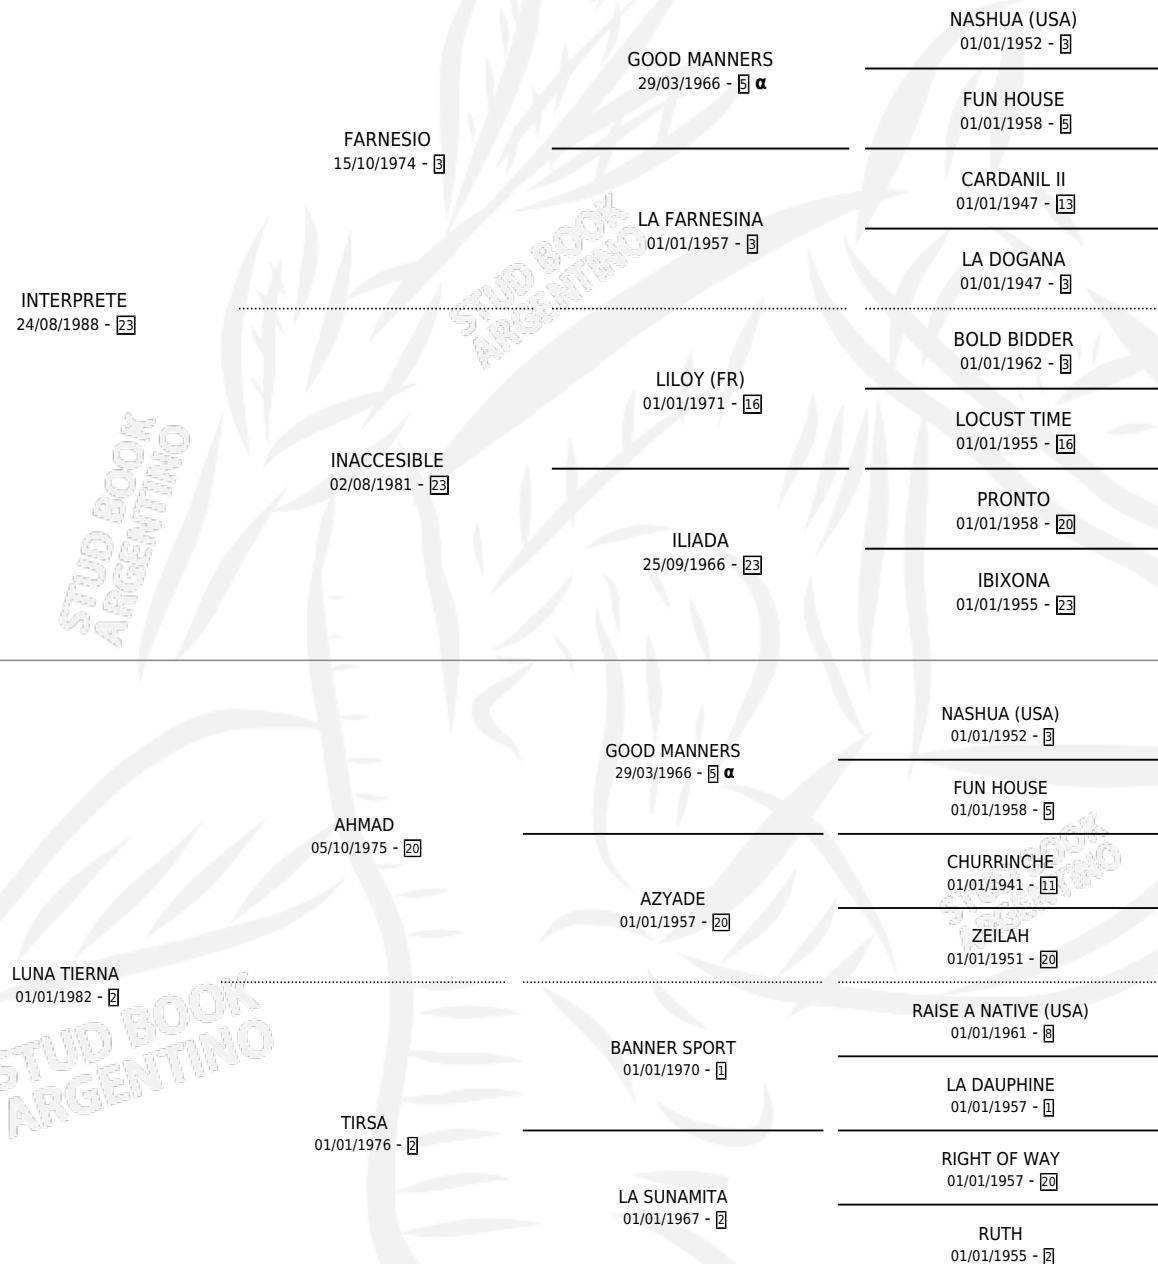

LUNA POP

por INTERPRETE y LUNA TIERNA por AHMAD

Argentina · Hembra · Zaino · SP · 12/11/2001
Familia 2-u · Volumen 37

ESTADO

TIPIFICACIÓN SANGUÍNEA	X
TIPIFICACIÓN POR ADN	X
PASAPORTE	X
IDENTIFICACIÓN POR MICROCHIP	X
REPRODUCTOR	✓

Lugar de nacimiento: Clausan

Criador: Clausan

~

HIJOS

	MACHOS	HEMBRAS
10 NACIERON	4	6
7 CORRIERON	2	5
6 GANARON	1	5
0 GANADORES CL	0 GANADORES GR	0 GANADORES G1

PEDIGREE

INBREEDING : α

S

cimientos 10 / Efectividad 76.92%

PADRILLO	PRODUCTO	CRIADOR	1ER SERVICIO	ÚLTIMO SERVICIO
FUEGO E HIERRO LUNA POP	FUEGO LUNAR (M Z, 28/09/2021) •MURIÓ EL 23/05/2022•	DON TANCHO	03/10/2020	03/10/2020
FUEGO E HIERRO Datos oficiales del Stud Book Argentino	∅		30/08/2019	28/11/2019
Documento generado el 11/05/2026	∅		24/08/2018	26/09/2018
FUEGO E HIERRO	∅		13/08/2016	17/09/2016
SUNBOK OF ORO	∅			
CATCHER IN THE RYE (IRE)	LUNARET (M Z, 05/11/2015)	SANTA INES	09/11/2014	29/11/2014
CATCHER IN THE RYE (IRE)	LUNA RED (H Z, 01/11/2014)	SANTA INES	11/10/2013	06/12/2013
JUMP START (USA)	LUNA ANDINA (H Z, 03/10/2013)	SANTA INES	28/10/2012	28/10/2012
CATCHER IN THE RYE (IRE)	KEANU (M Z, 30/09/2012)	SANTA INES	14/10/2011	14/10/2011
ROMAN RULER (USA)	LUNA ETERNA (H AT, 10/09/2011)	SANTA INES	10/09/2010	21/09/2010
JUMP START (USA)	LUNA MOON (H Z, 12/08/2010) •MURIÓ EL 30/09/2018•	SANTA INES	29/08/2009	29/08/2009
SOUTHERN HALO (USA)	LUNA EGIPCIA (H AT, 30/10/2008)	SANTA INES	14/11/2007	14/12/2007
SOUTHERN HALO (USA)	LUCINDA HALO (H ZD, 27/09/2007)	SANTA INES	22/08/2006	03/10/2006
SEEKER'S REWARD (CAN)	LUXEMBURG (M A, 27/07/2006)	SANTA INES	08/08/2005	08/08/2005