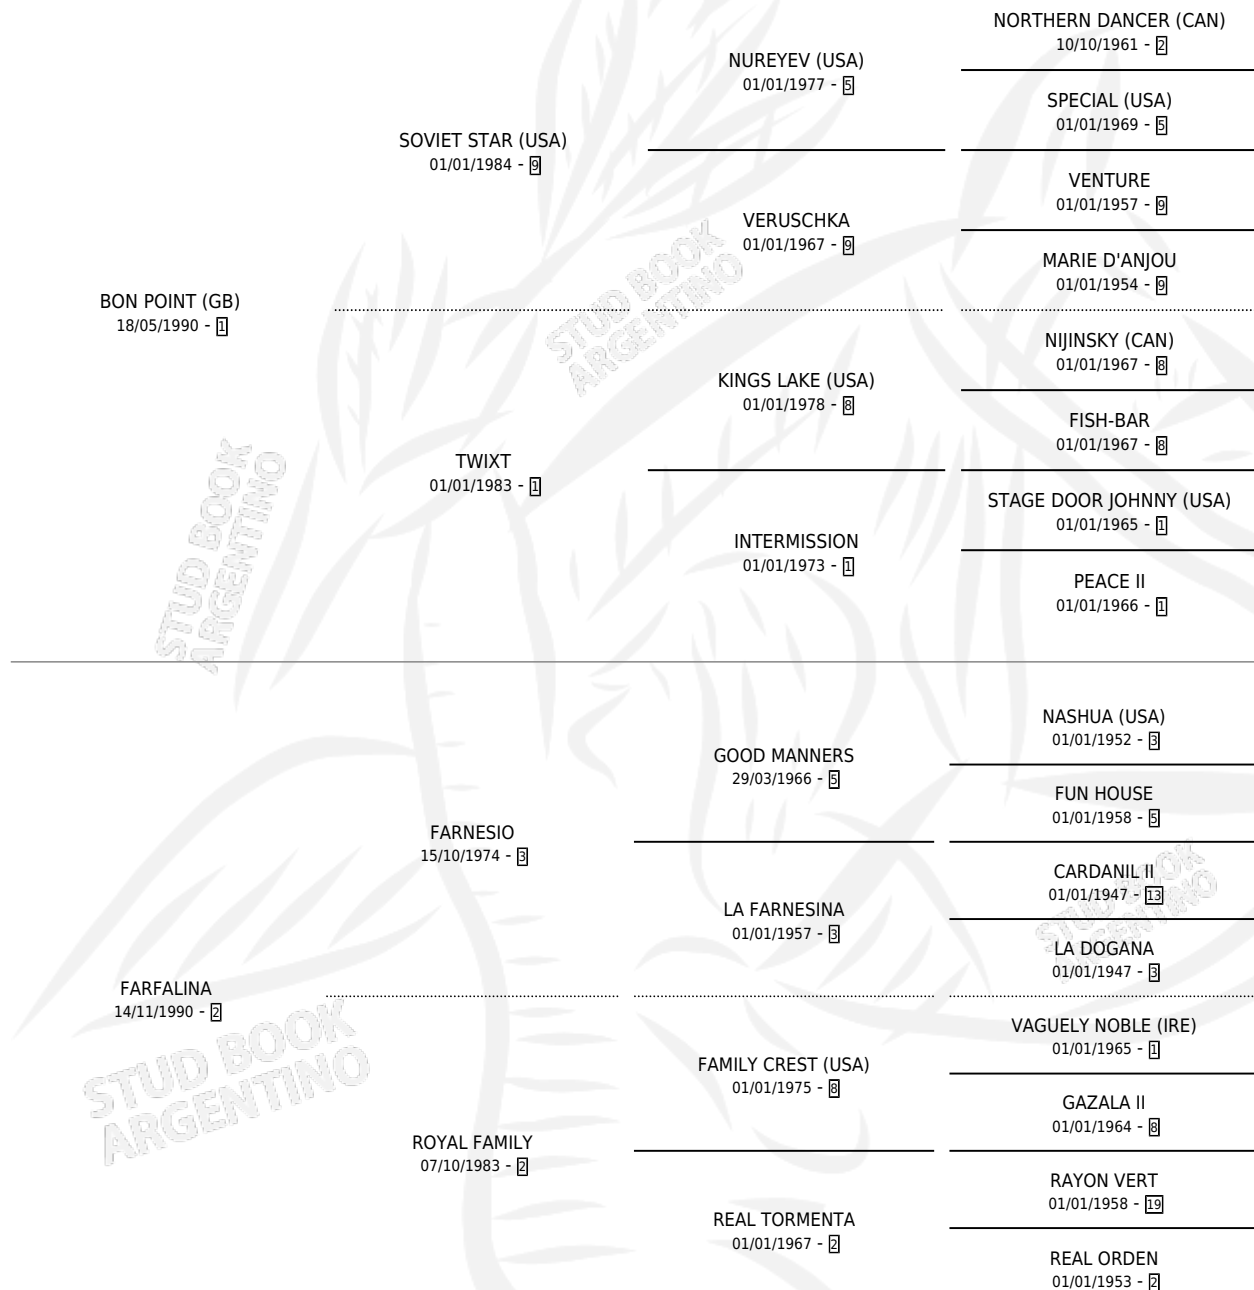

LA ETRUSCA

por **BON POINT (GB)** y **FARFALINA** por **FARNESIO**

Argentina · Hembra · Zaino Doradillo · SP · 05/09/2001
Familia 2-u · Volumen 37

ESTADO

TIPIFICACIÓN SANGUÍNEA	✓
TIPIFICACIÓN POR ADN	✓
PASAPORTE	X
IDENTIFICACIÓN POR MICROCHIP	X
REPRODUCTOR	✓

Lugar de nacimiento: Campo particular

Criador: D Avino Antonio

~

HIJOS

	MACHOS	HEMBRAS
3 NACIERON	2	1
2 CORRIERON	1	1
1 GANARON	1	0
0 GANADORES CL	0 GANADORES GR	0 GANADORES G1

PEDIGREE

CAMPAÑA

Solo carreras oficiales de Argentina

Ganadora de 5 carreras en Palermo - \$120,560, a los 5 y 6 años, incluso 3ra Día del Veterin. (H), 4ta España **[L]**.

POR DISTANCIA

HIPODROMO	CC	1°	2°	3°	4°	5°	NP	CLC	CLG	CLCG1	CLGG1	IMPORTE
PALERMO	30	5	5	4	2	5	9	3	0	0	0	\$111,750
1000 MTS	29	5	5	4	2	4	9	3	0	0	0	\$111,100
1200 MTS	1	0	0	0	0	1	0	0	0	0	0	\$650
SAN ISIDRO	4	0	1	1	0	1	1	0	0	0	0	\$7,910
1000 MTS	3	0	1	0	0	1	1	0	0	0	0	\$6,200
1200 MTS	1	0	0	1	0	0	0	0	0	0	0	\$1,710
LA PLATA	3	0	0	0	0	1	2	0	0	0	0	\$900
1200 MTS	1	0	0	0	0	0	1	0	0	0	0	\$0
1000 MTS	2	0	0	0	0	1	1	0	0	0	0	\$900