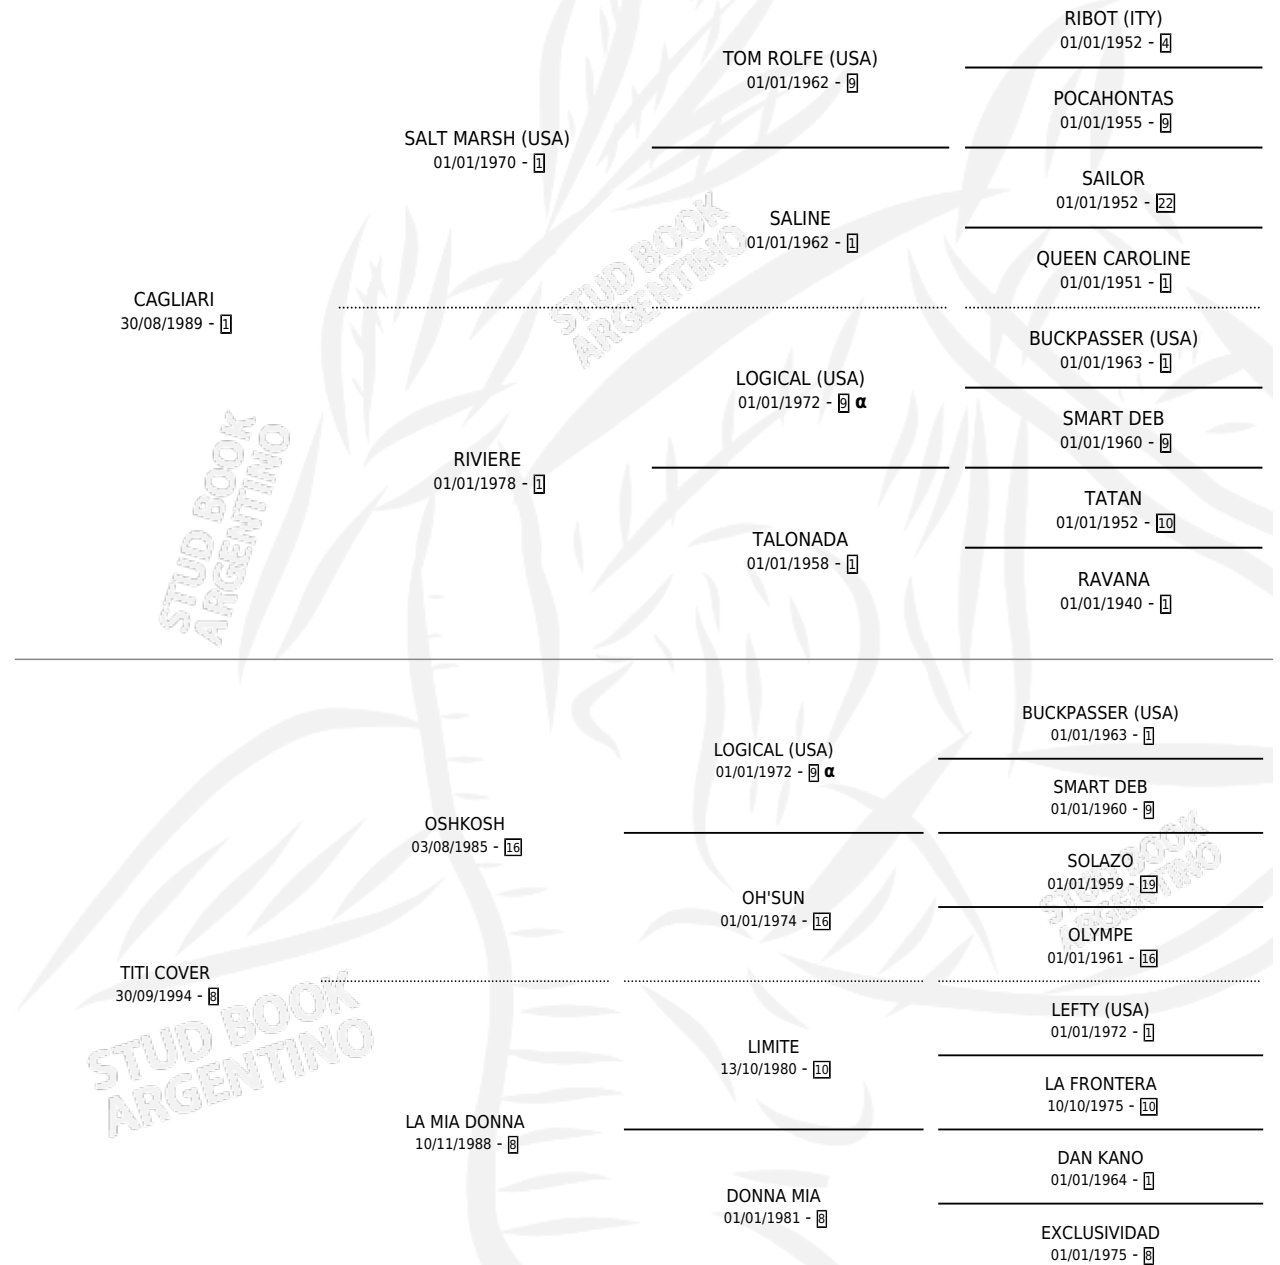

LA DEVALUADA

por **CAGLIARI** y **TITI COVER** por **OSHKOSH**

Argentina · Hembra · Zaino · SP · 15/11/2001
Familia 8-c · Volumen 37

ESTADO

TIPIFICACIÓN SANGUÍNEA	X
TIPIFICACIÓN POR ADN	X
PASAPORTE	X
IDENTIFICACIÓN POR MICROCHIP	X
REPRODUCTOR	X

Lugar de nacimiento: Catedral

Criador: Sin dato

PEDIGREE

INBREEDING : **α**

LA DEVALUADA

Datos oficiales del Stud Book Argentino

Documento generado el 11/05/2026

studbook.org.ar