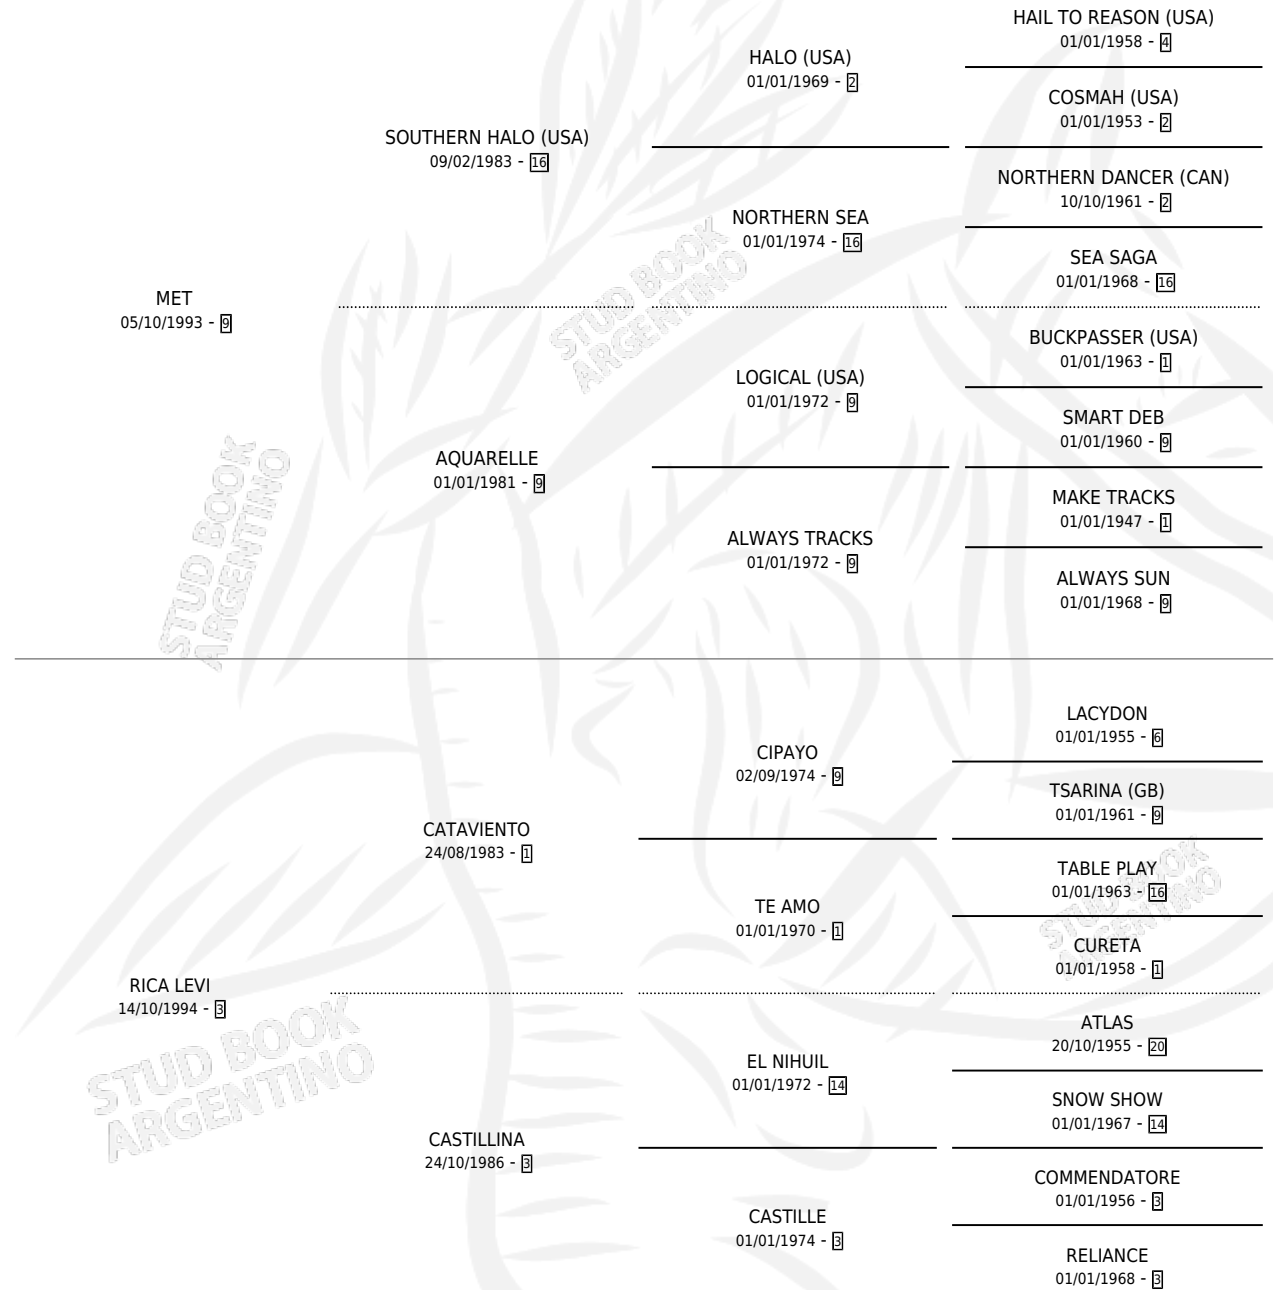

SUSI MET

por MET y RICA LEVI por CATAVIENTO

Argentina · Hembra · Alazan · SP · 30/10/2001
Familia 3-n · Volumen 37

ESTADO

TIPIFICACIÓN SANGUÍNEA	✓
TIPIFICACIÓN POR ADN	X
PASAPORTE	X
IDENTIFICACIÓN POR MICROCHIP	X
REPRODUCTOR	X

Lugar de nacimiento: Don Waldino

Criador: Volker Roberto Emilio

PEDIGREE

SUSI MET

Datos oficiales del Stud Book Argentino

Documento generado el 09/05/2026

studbook.org.ar