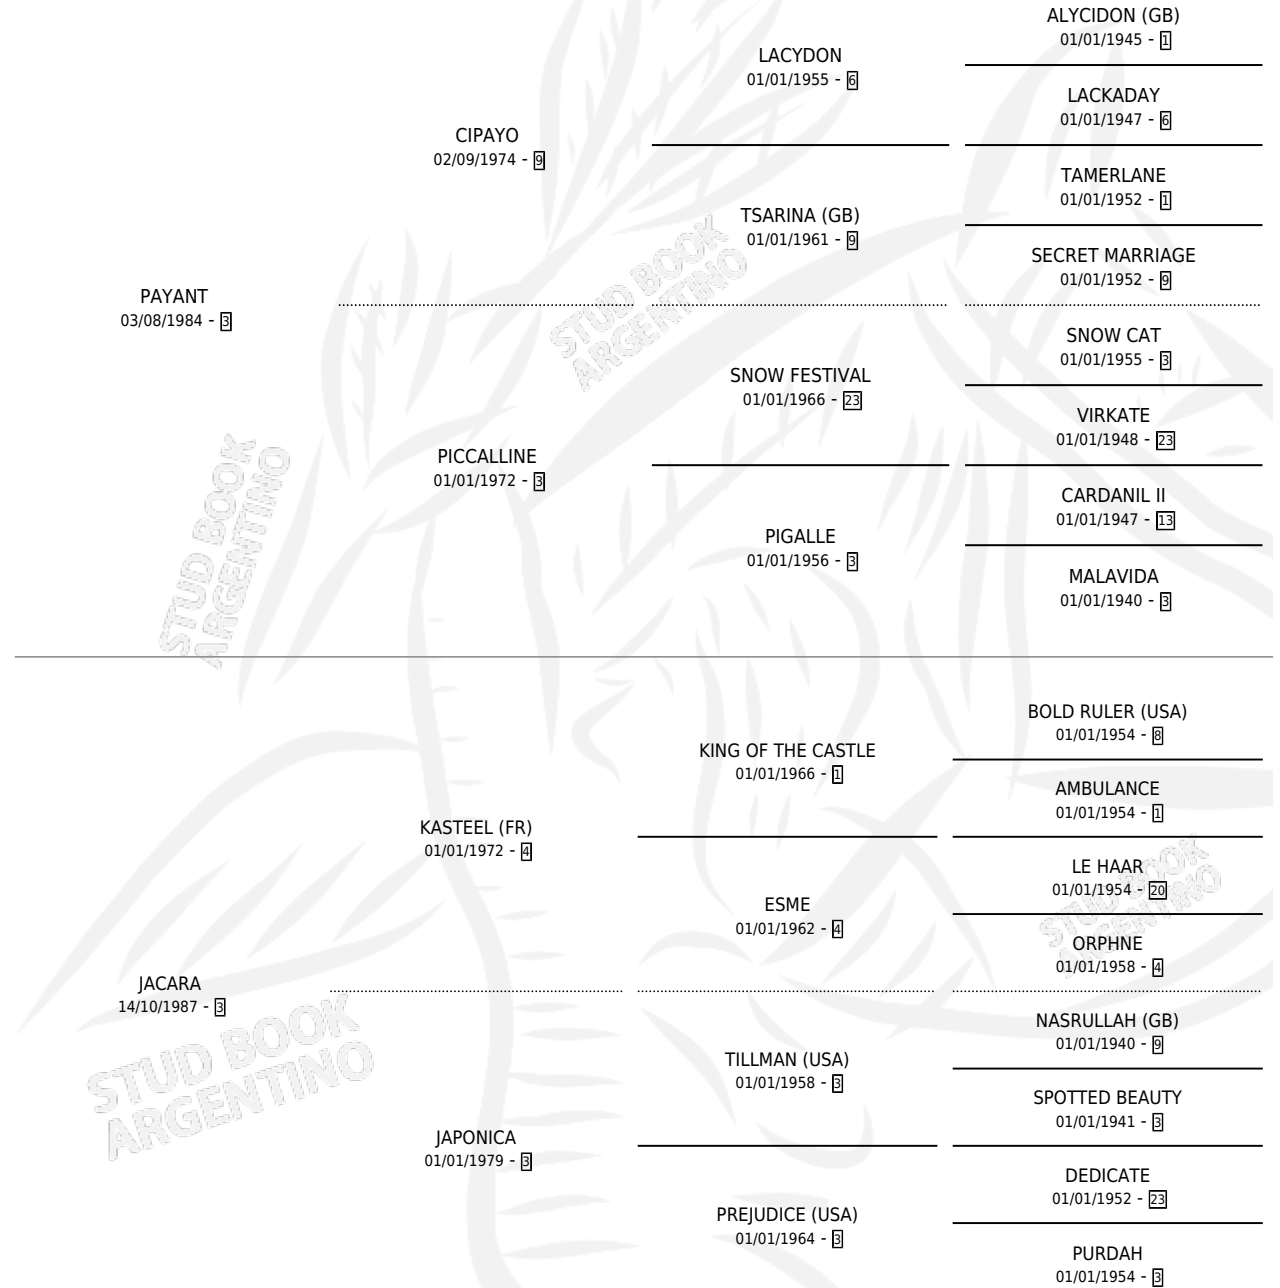

PREDISPUESTA

por PAYANT y JACARA por KASTEEL (FR)

Argentina · Hembra · Zaino · SP · 17/10/2001
Familia 3-I · Volumen 37

ESTADO

TIPIFICACIÓN SANGUÍNEA	✓
TIPIFICACIÓN POR ADN	X
PASAPORTE	X
IDENTIFICACIÓN POR MICROCHIP	X
REPRODUCTOR	X

Lugar de nacimiento: San Ignacio De Loyola
Criador: Laplacette Jose Enrique

PEDIGREE

PREDISPUESTA

Datos oficiales del Stud Book Argentino

Documento generado el 02/05/2026

studbook.org.ar