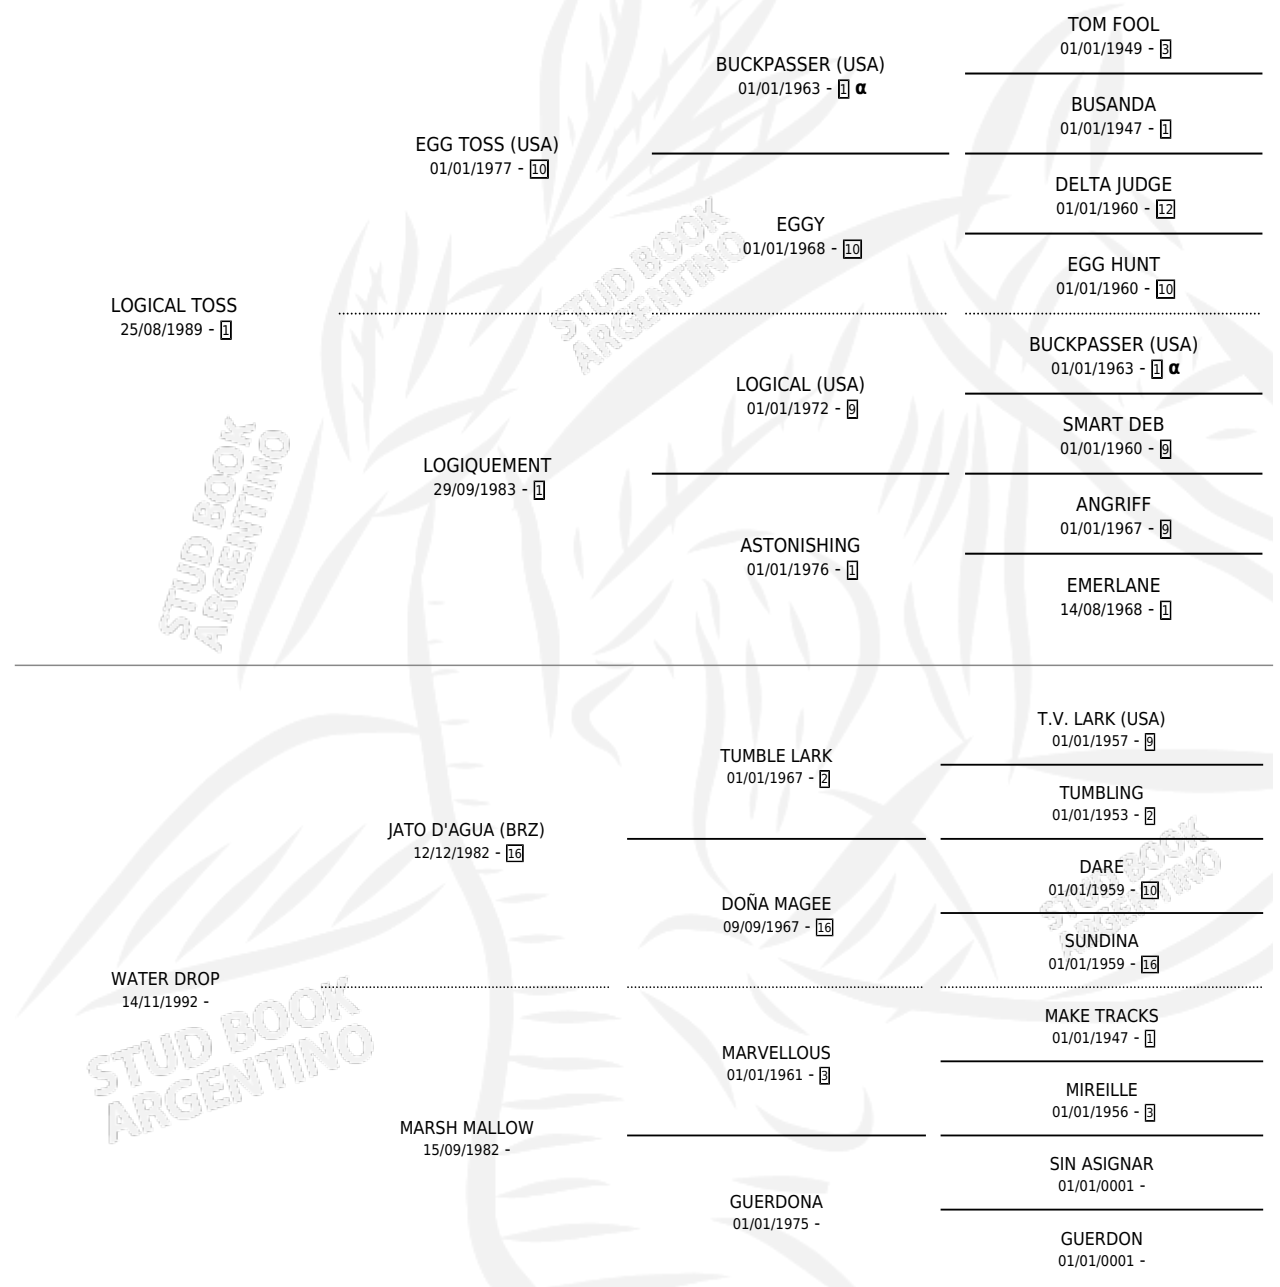

DROP'N CARRYONE

por LOGICAL TOSS y WATER DROP por JATO D'AGUA
(BRZ)

Argentina · Hembra · Zaino · SP · 04/11/2001
Familia · Volumen 37

ESTADO

TIPIFICACIÓN SANGUÍNEA	X
TIPIFICACIÓN POR ADN	X
PASAPORTE	X
IDENTIFICACIÓN POR MICROCHIP	X
REPRODUCTOR	X

Lugar de nacimiento: Harvey
Criador: James Lorena

PEDIGREE

INBREEDING : α

DROP'N CARRYONE

Datos oficiales del Stud Book Argentino

Documento generado el 08/05/2026

studbook.org.ar