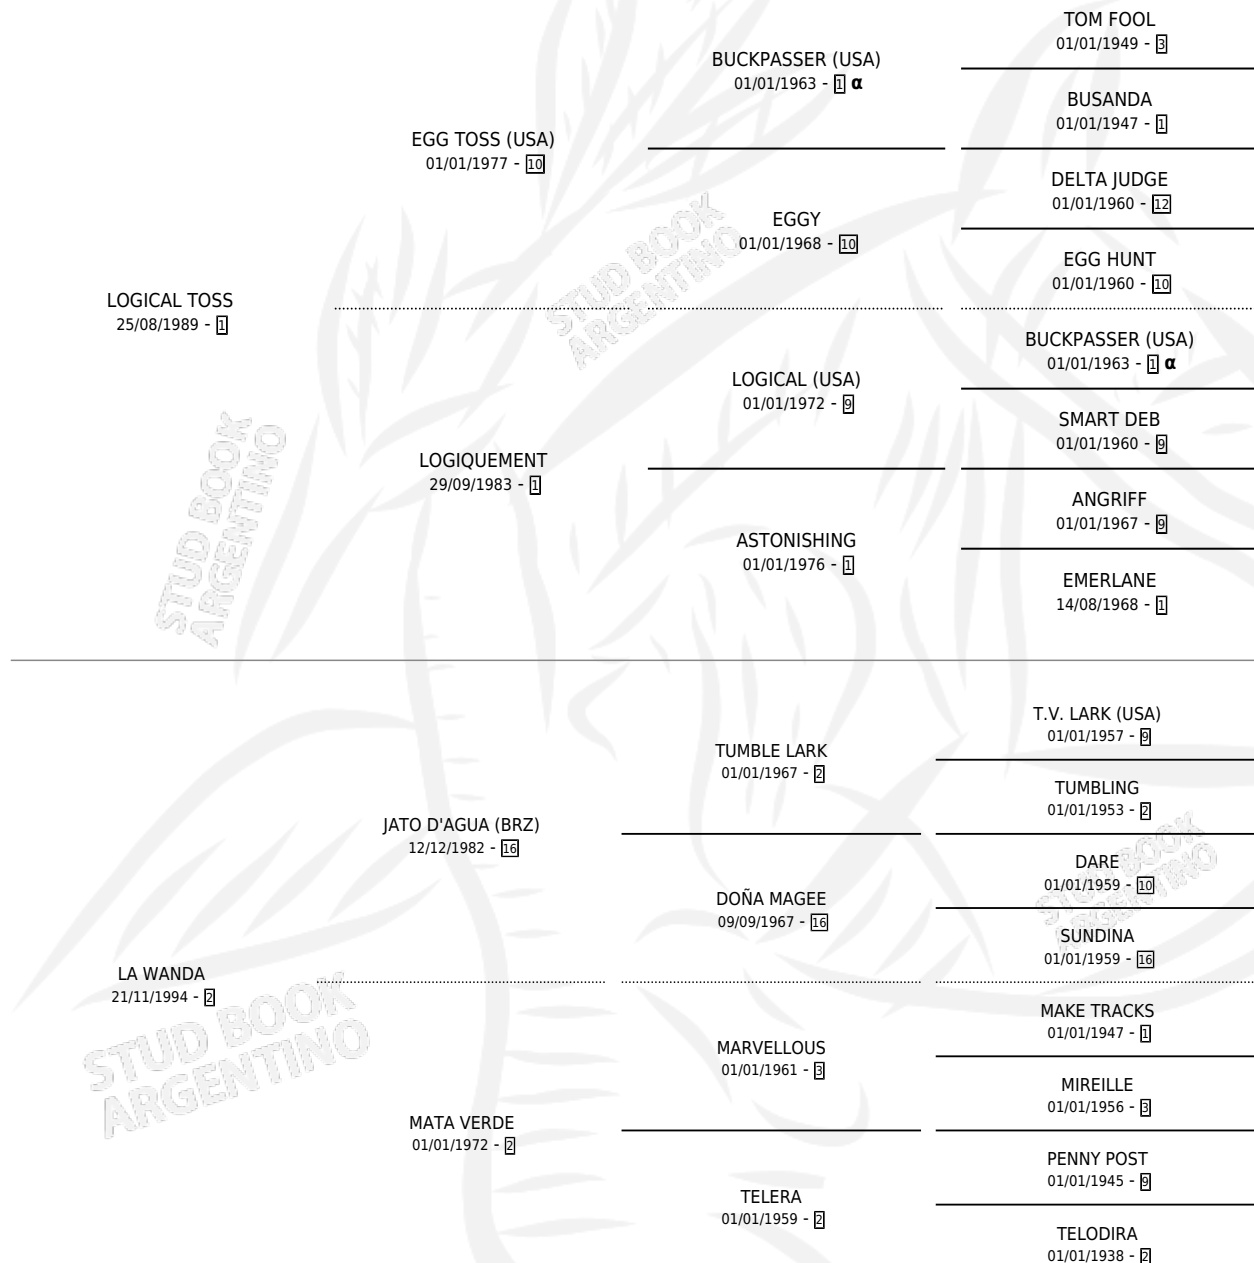

LA WANDA TOSS

por LOGICAL TOSS y LA WANDA por JATO D'AGUA (BRZ)

Argentina · Hembra · Zaino · SP · 09/11/2001
Familia 2-n · Volumen 37

ESTADO

TIPIFICACIÓN SANGUÍNEA	X
TIPIFICACIÓN POR ADN	✓
PASAPORTE	X
IDENTIFICACIÓN POR MICROCHIP	X
REPRODUCTOR	✓

Lugar de nacimiento: Harvey
Criador: James Lorena

~

HIJOS

	MACHOS	HEMBRAS
1 NACIERON	1	0
SIN ACTUACIONES		

PEDIGREE

INBREEDING : α

S

mientos 1 / Efectividad 25.00%

PADRILLO	PRODUCTO	CRIADOR	1ER SERVICIO	ÚLTIMO SERVICIO
QUE AMIGO	GRIFOSATO (M Z, 30/11/2013)	SIN DATO	18/11/2012	23/11/2012
EL FLORENCE	Ø		19/08/2009	21/09/2009
SOY ALTANERO	Ø		22/10/2008	28/10/2008
SOY ALTANERO	Ø		10/11/2007	13/11/2007