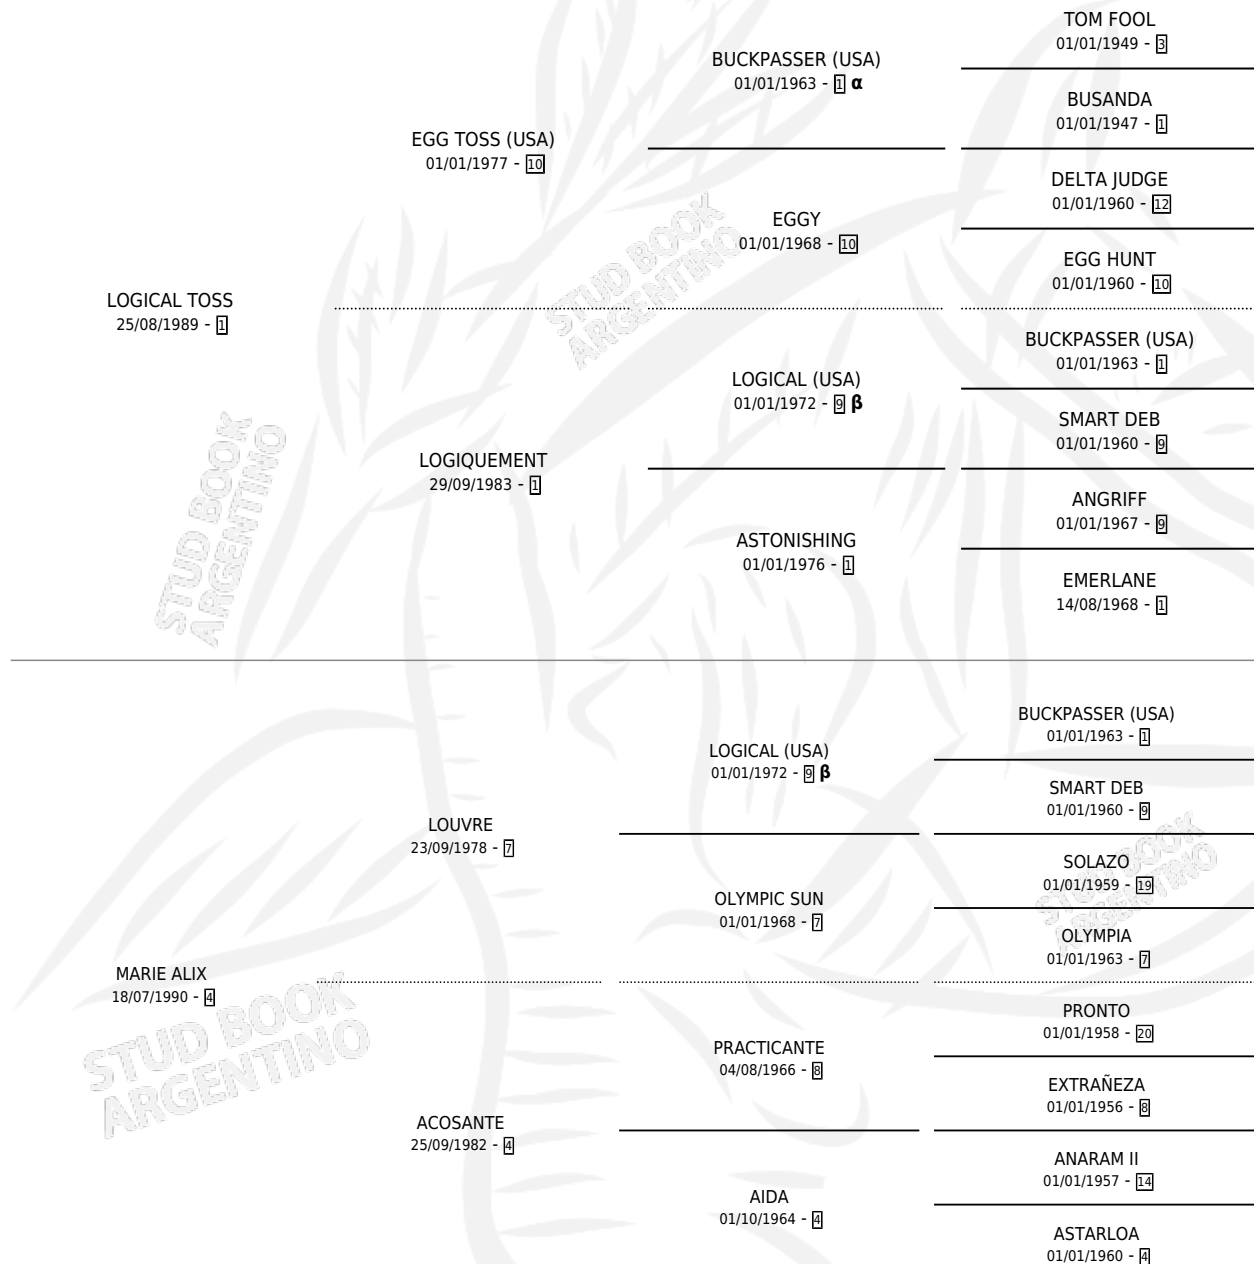

TWICE LOGICAL

por LOGICAL TOSS y MARIE ALIX por LOUVRE

Argentina · Hembra · Zaino · SP · 18/10/2001
Familia 4-b · Volumen 37

ESTADO

TIPIFICACIÓN SANGUÍNEA	✓
TIPIFICACIÓN POR ADN	X
PASAPORTE	X
IDENTIFICACIÓN POR MICROCHIP	X
REPRODUCTOR	✓

Lugar de nacimiento: Harvey
Criador: James Lorena

PEDIGREE

INBREEDING : α, β

S

mientos **0** / Efectividad **0.00%**

PADRILLO

PRODUCTO

CRIADOR

1ER SERVICIO

ÚLTIMO SERVICIO

FRUGAL LARK

∅

20/12/2006

20/12/2006

TWICE LOGICAL

Datos oficiales del Stud Book Argentino