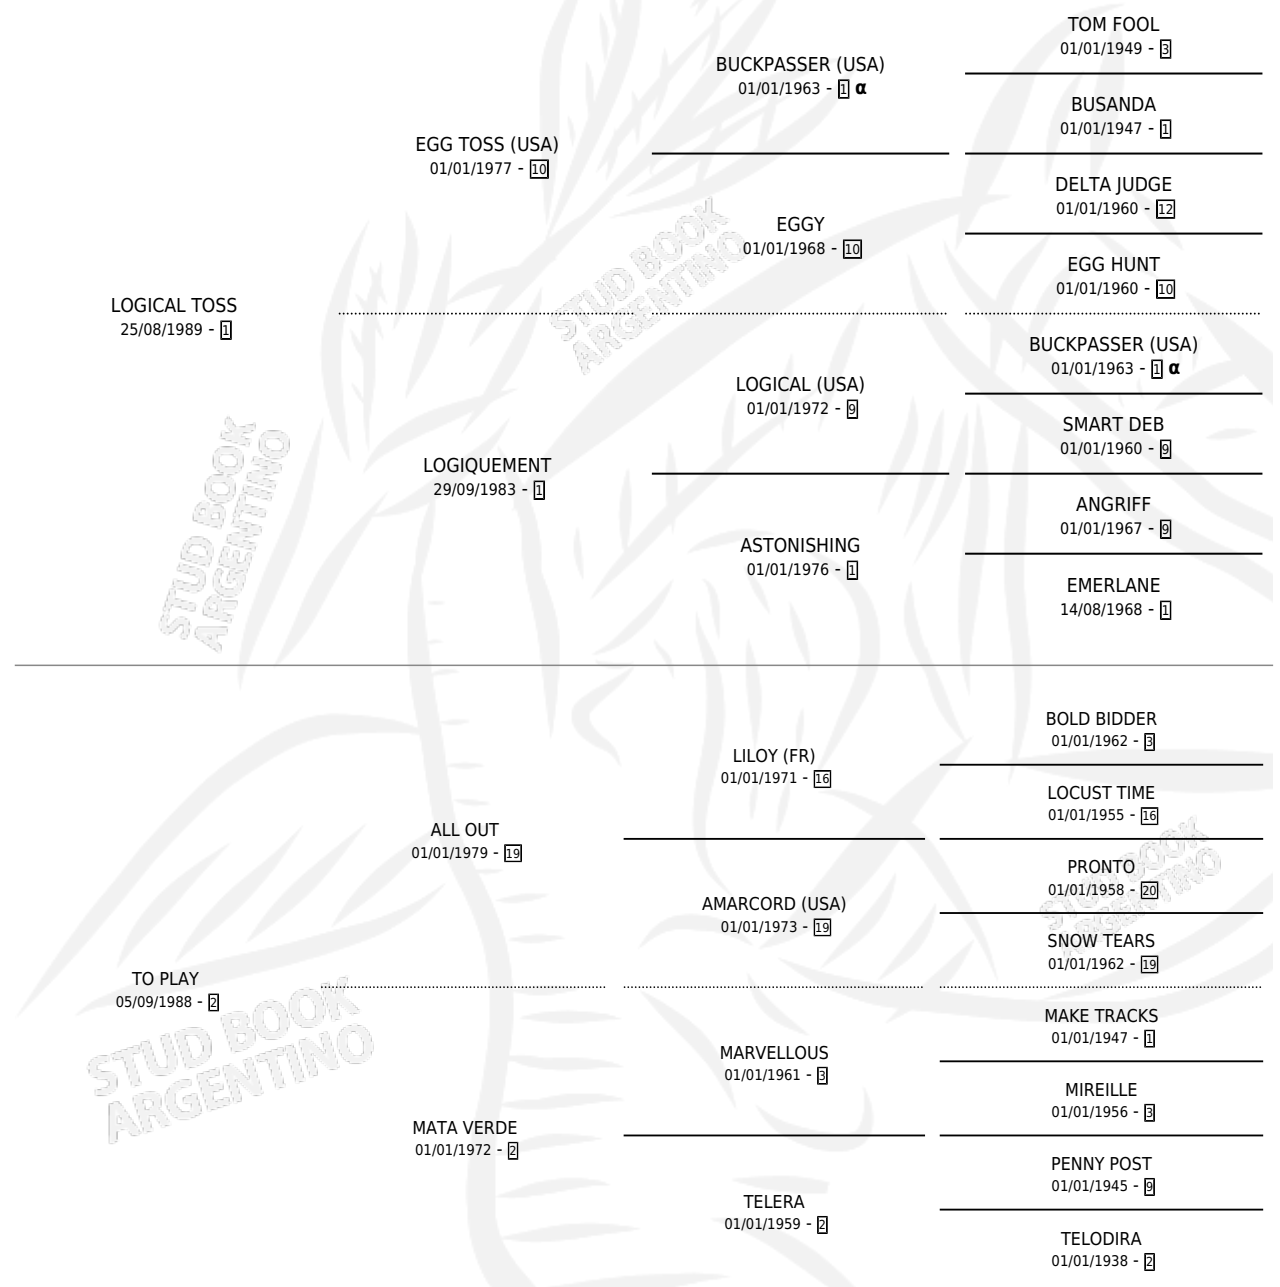

TOSS AND PLAY

por LOGICAL TOSS y TO PLAY por ALL OUT

Argentina · Macho · Zaino · SP · 20/10/2001
Familia 2-n · Volumen 37

ESTADO

TIPIFICACIÓN SANGUÍNEA	X
TIPIFICACIÓN POR ADN	X
PASAPORTE	X
IDENTIFICACIÓN POR MICROCHIP	X
REPRODUCTOR	X

Lugar de nacimiento: Harvey
Criador: James Lorena

PEDIGREE

INBREEDING : α

TOSS AND PLAY

Datos oficiales del Stud Book Argentino

Documento generado el 07/05/2026

studbook.org.ar