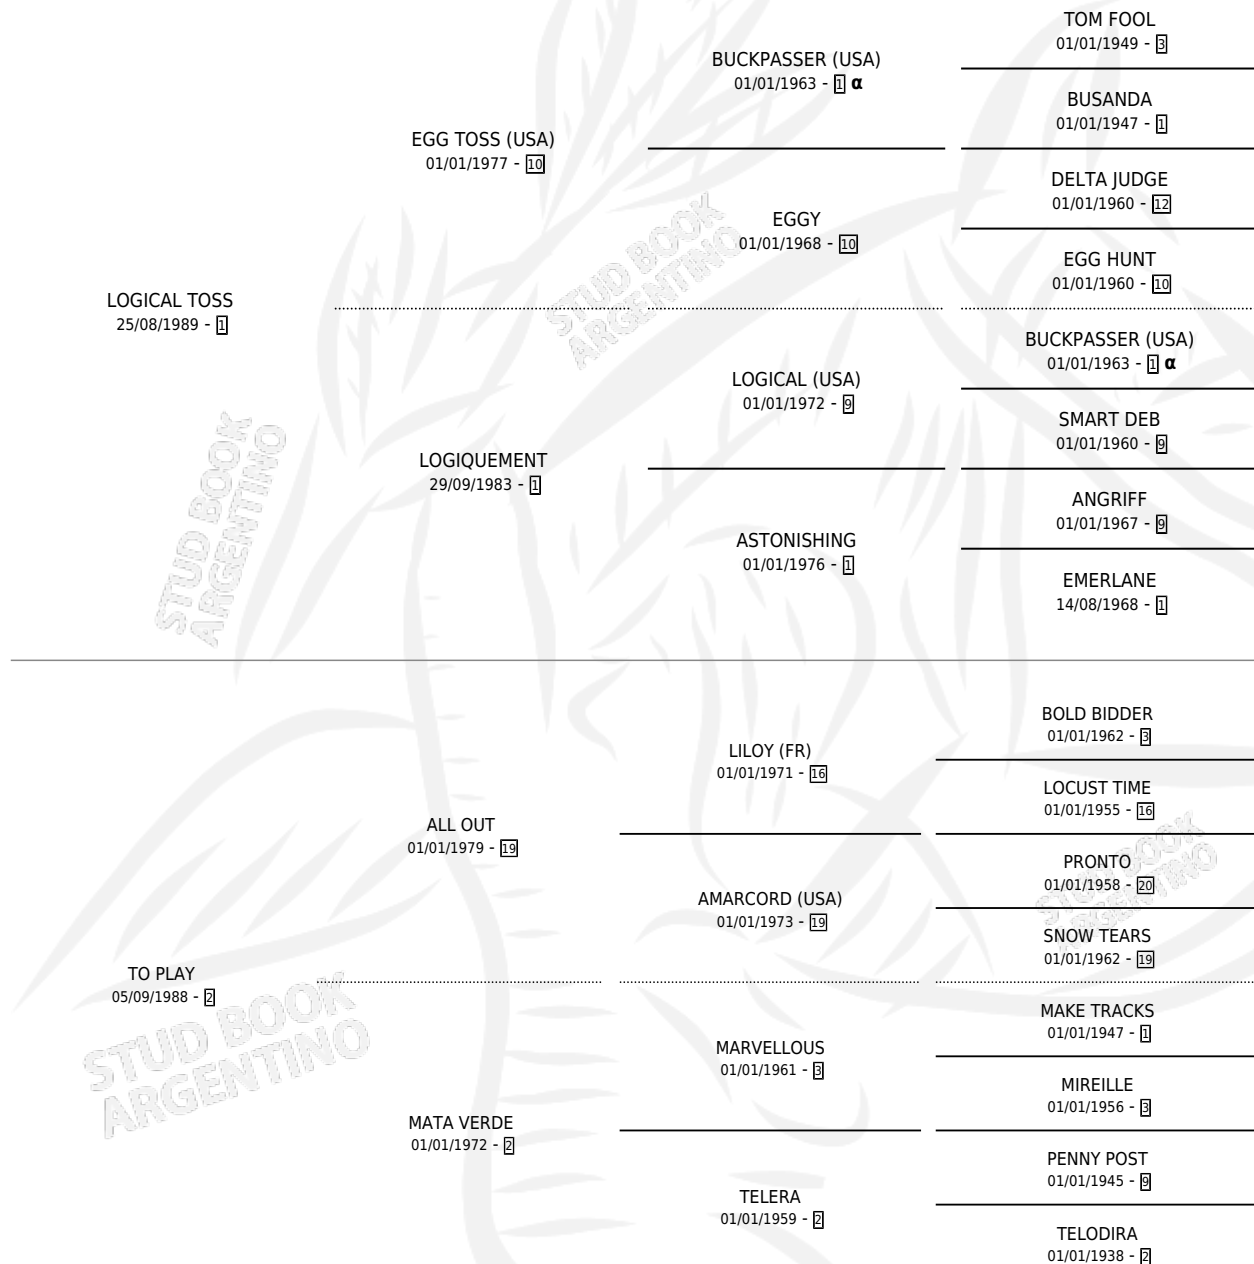

TOSS AND PLAY

por LOGICAL TOSS y TO PLAY por ALL OUT

Argentina · Macho · Zaino · SP · 20/10/2001
Familia 2-n · Volumen 37

ESTADO

| | |
|------------------------------|---|
| TIPIFICACIÓN SANGUÍNEA | X |
| TIPIFICACIÓN POR ADN | X |
| PASAPORTE | X |
| IDENTIFICACIÓN POR MICROCHIP | X |
| REPRODUCTOR | X |

Lugar de nacimiento: Harvey
Criador: James Lorena

PEDIGREE

INBREEDING : α

TOSS AND PLAY

Datos oficiales del Stud Book Argentino

Documento generado el 10/05/2026

studbook.org.ar