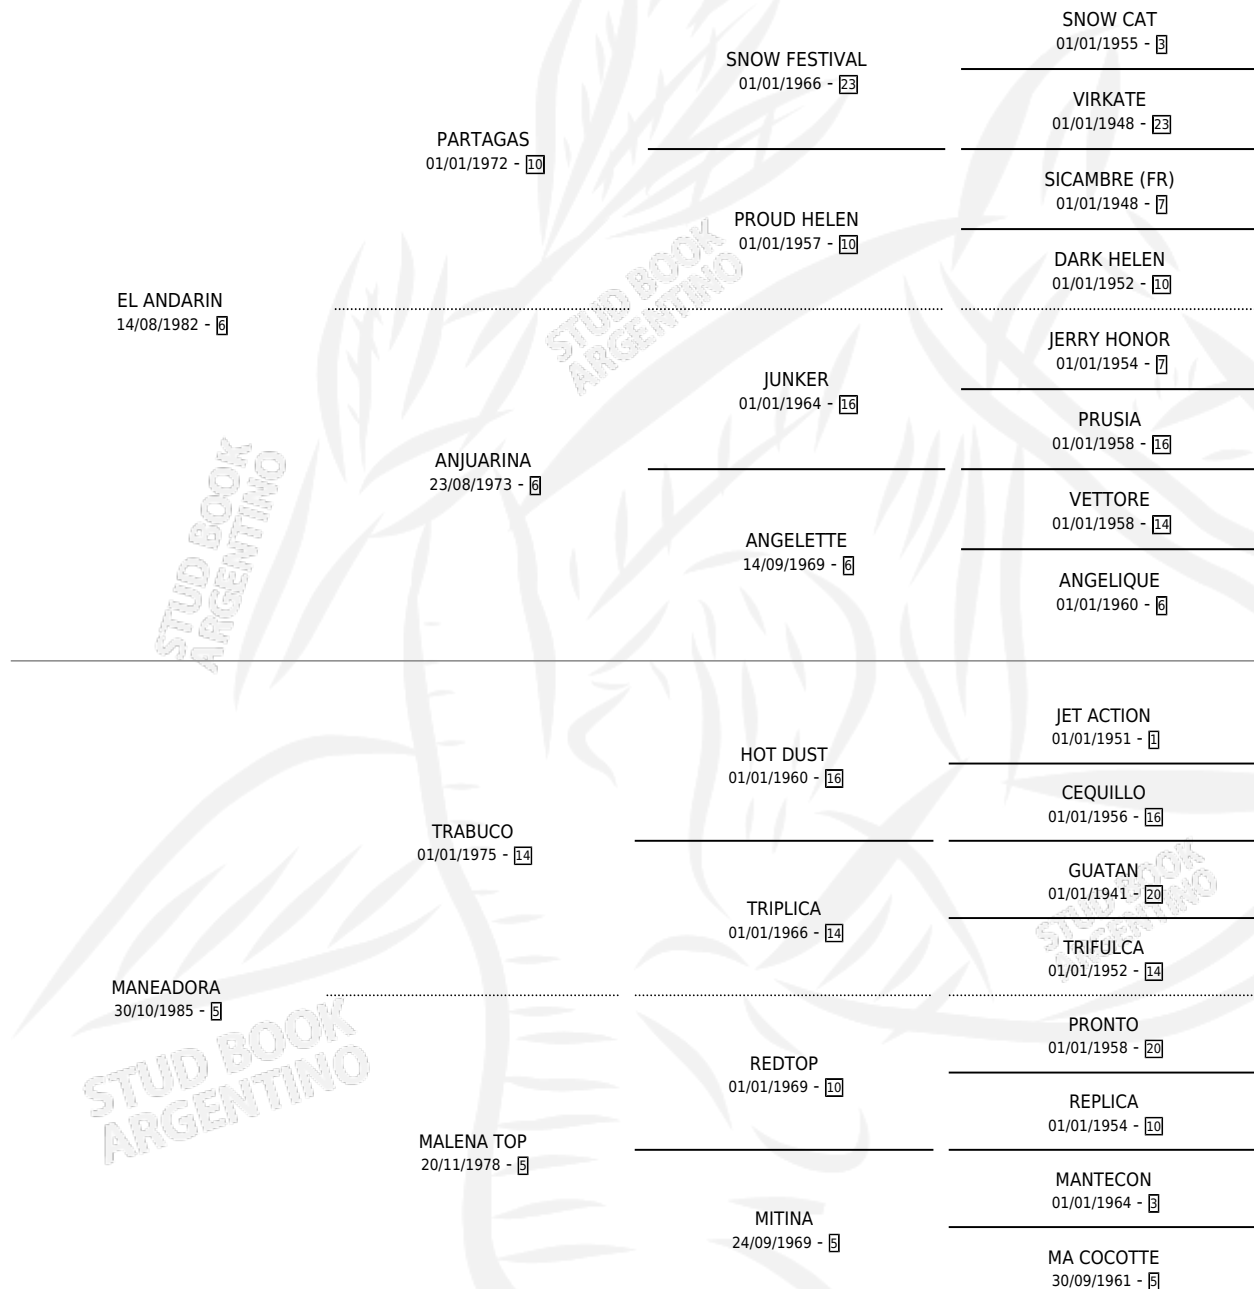

TABA DEL MONTE

por EL ANDARIN y MANEADORA por TRABUCO

Argentina · Hembra · Alazan · SP · 08/11/2001
Familia 5-c · Volumen 37

ESTADO

TIPIFICACIÓN SANGUÍNEA	✓
TIPIFICACIÓN POR ADN	✓
PASAPORTE	X
IDENTIFICACIÓN POR MICROCHIP	X
REPRODUCTOR	✓

Lugar de nacimiento: Franhug

Criador: Franhug

~

HIJOS

	MACHOS	HEMBRAS
4 NACIERON	2	2
2 CORRIERON	0	2
1 GANARON	0	1
0 GANADORES CL	0 GANADORES GR	0 GANADORES G1

PEDIGREE

S

mientos 4 / Efectividad 66.67%

PADRILLO	PRODUCTO	CRIADOR	1ER SERVICIO	ÚLTIMO SERVICIO
ELNESS	EL RATIN (M ZC, 28/09/2016)	PANADEIRO DOMINGO MARCELO	10/10/2015	14/10/2015
ELNESS	TABANILLOS (H A, 09/09/2015)	PANADEIRO DOMINGO MARCELO	29/09/2014	02/10/2014
NETIÑO	Ø		02/10/2012	06/10/2012
NETIÑO	DANZARINA NETA (H ZC, 21/09/2011)	RODRIGUEZ MARIA FERNANDA	08/10/2010	12/10/2010
NETIÑO	COLIBRI NETO (M ZC, 06/10/2009)	RODRIGUEZ MARIA FERNANDA	22/10/2008	24/10/2008
NETIÑO	Ø		17/12/2006	21/12/2006