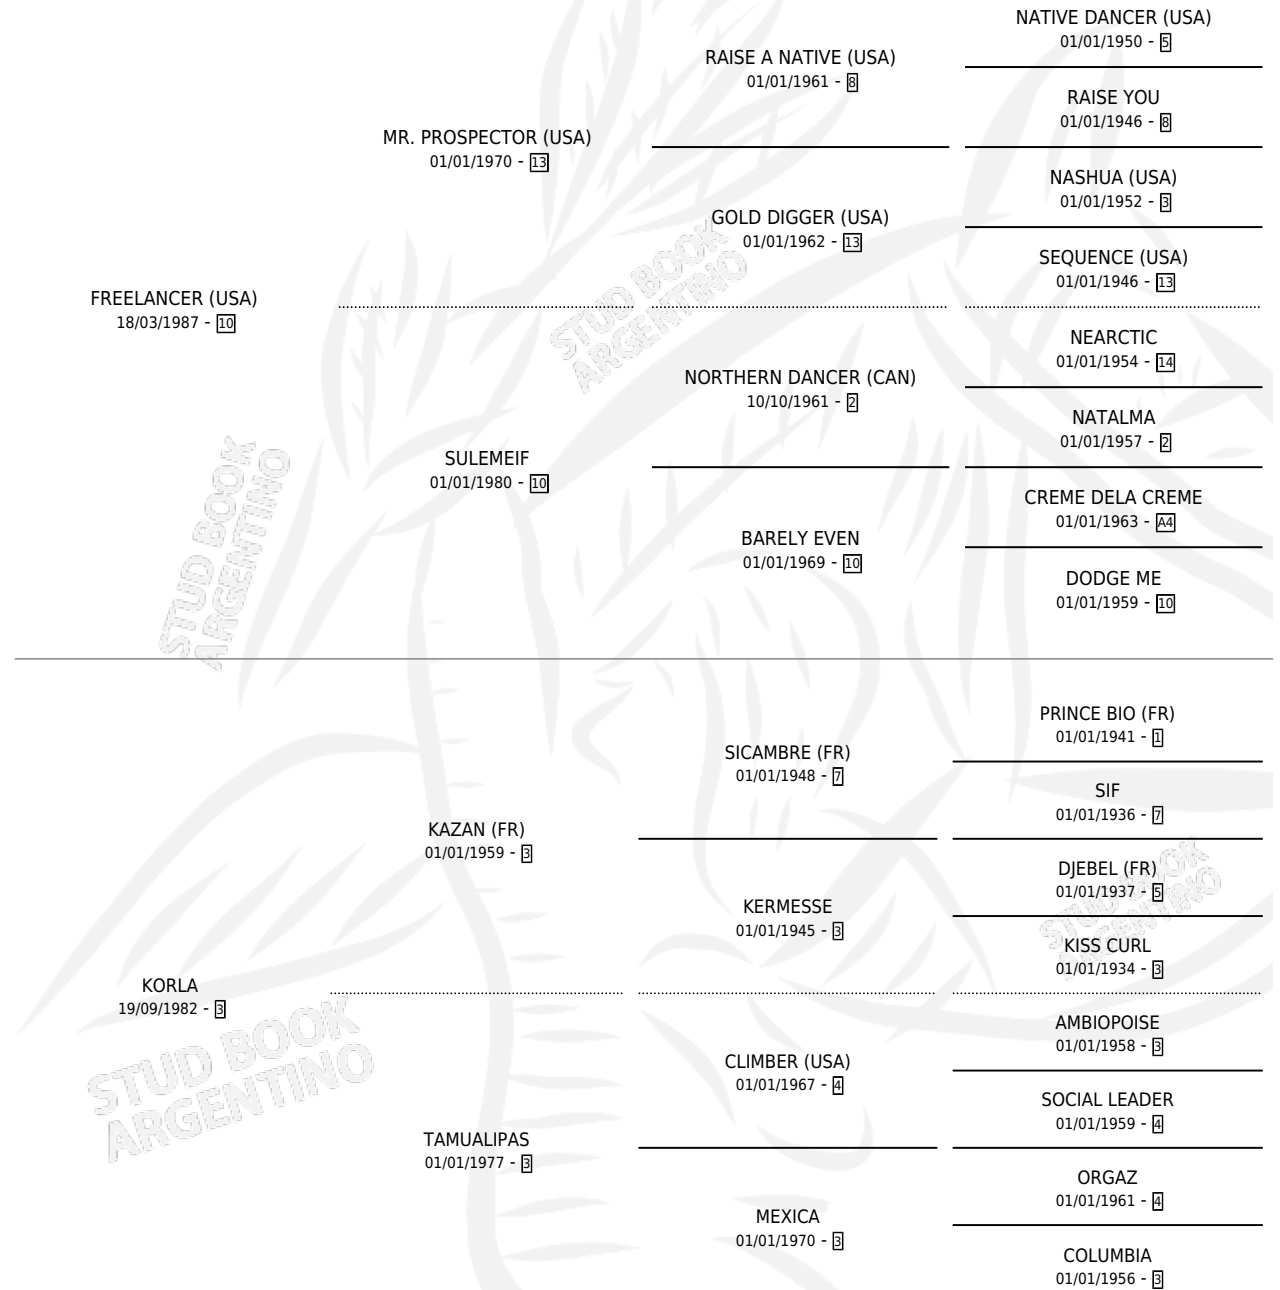

FREE DEFFAULT

por **FREELANCER (USA)** y **KORLA** por **KAZAN (FR)**

Argentina · Macho · Alazan · SP · 12/11/2001
Familia 3-m · Volumen 37

ESTADO

TIPIFICACIÓN SANGUÍNEA	✓
TIPIFICACIÓN POR ADN	✓
PASAPORTE	X
IDENTIFICACIÓN POR MICROCHIP	X
REPRODUCTOR	X

Lugar de nacimiento: Santa Ana

Criador: Sin dato

PEDIGREE

CAMPAÑA

Solo carreras oficiales de Argentina

POR EDAD

EDAD	CC	1°	2°	3°	4°	5°	NP	CLC	CLG	CLCG1	CLGG1	IMPORTE	GANANCIA / CC
3 AÑOS	1	0	0	0	0	0	1	0	0	0	0	\$0	\$0
6 AÑOS	2	0	0	0	0	0	2	0	0	0	0	\$0	\$0
TOTALES	3	0	0	0	0	0	3	0	0	0	0	\$0	\$0
%		0.0%	0.0%	0.0%	0.0%	0.0%	100%	0.0%	0.0%	0.0%	0.0%		