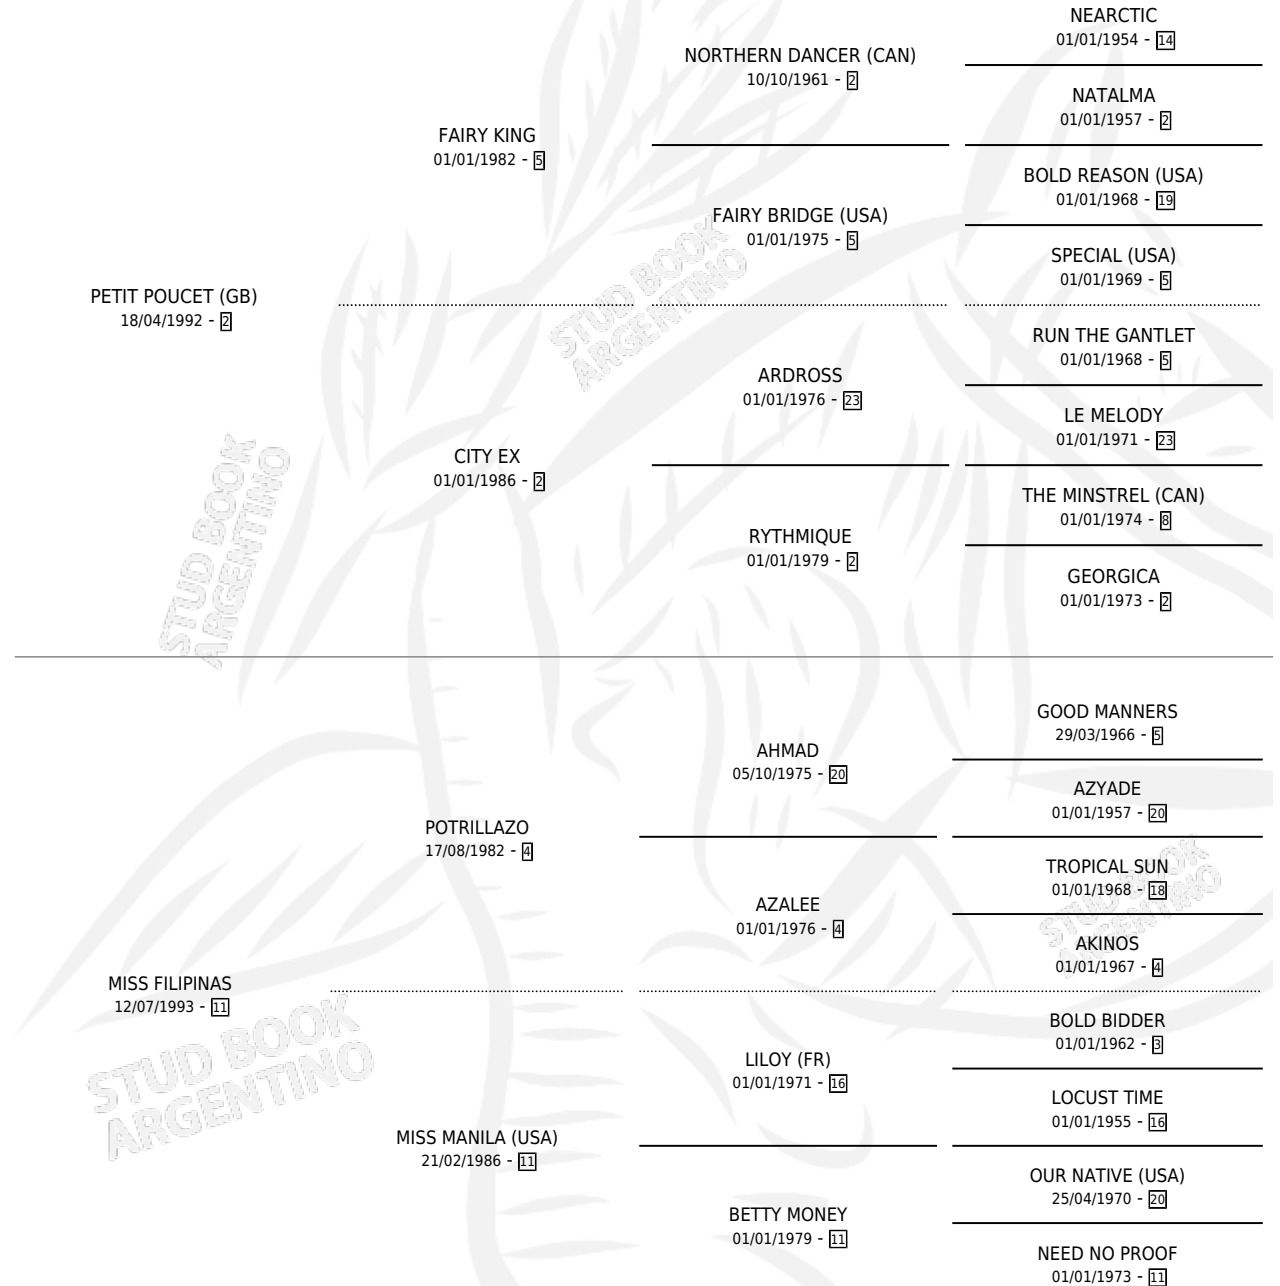

FILIPOUCET

por **PETIT POU CET (GB)** y **MISS FILIPINAS** por **POTRILLAZO**

Argentina · Macho · Zaino Negro · SP · 20/11/2001
Familia 11-f · Volumen 37

ESTADO

TIPIFICACIÓN SANGUÍNEA	✓
TIPIFICACIÓN POR ADN	✓
PASAPORTE	X
IDENTIFICACIÓN POR MICROCHIP	X
REPRODUCTOR	X

Lugar de nacimiento: Campo particular
Criador: Sola Pablo Gaston

PEDIGREE

CAMPAÑA

Solo carreras oficiales de Argentina

POR EDAD

EDAD	CC	1°	2°	3°	4°	5°	NP	CLC	CLG	CLCG1	CLGG1	IMPORTE	GANANCIA / CC
4 AÑOS	3	0	0	0	0	0	3	0	0	0	0	\$0	\$0
5 AÑOS	4	0	0	0	0	0	4	0	0	0	0	\$0	\$0
6 AÑOS	2	0	0	0	0	0	2	0	0	0	0	\$0	\$0
TOTALES	9	0	0	0	0	0	9	0	0	0	0	\$0	\$0
%		0.0%	0.0%	0.0%	0.0%	0.0%	100%	0.0%	0.0%	0.0%	0.0%		