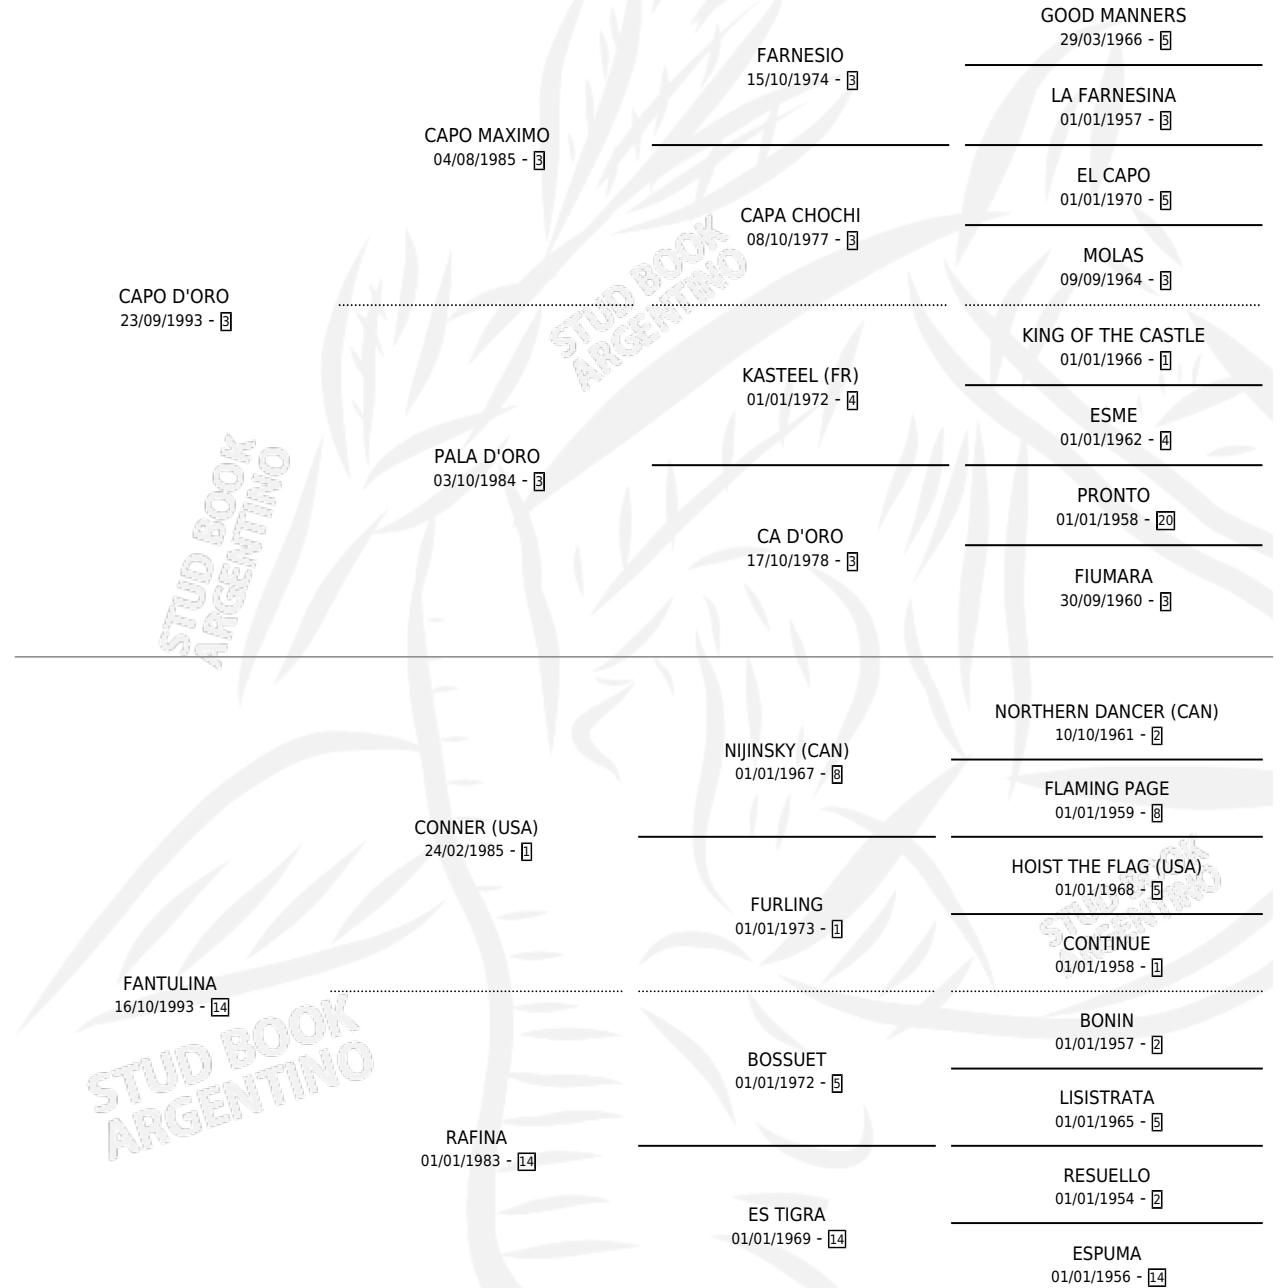

CONN D'ORO

por CAPO D'ORO y FANTULINA por CONNER (USA)

Argentina · Macho · Alazan · SP · 13/11/2001
Familia 14-a · Volumen 37

ESTADO

TIPIFICACIÓN SANGUÍNEA	✓
TIPIFICACIÓN POR ADN	✓
PASAPORTE	X
IDENTIFICACIÓN POR MICROCHIP	X
REPRODUCTOR	X

Lugar de nacimiento: Guer Aike

Criador: Sanchez Alberto Daniel

PEDIGREE

CAMPAÑA

Solo carreras oficiales de Argentina

POR EDAD

EDAD	CC	1°	2°	3°	4°	5°	NP	CLC	CLG	CLCG1	CLGG1	IMPORTE	GANANCIA / CC
3 AÑOS	8	1	0	1	0	0	6	0	0	0	0	\$11,200	\$1,400
4 AÑOS	9	1	0	1	1	0	6	0	0	0	0	\$10,620	\$1,180
7 AÑOS	2	1	0	0	0	0	1	0	0	0	0	\$11,500	\$5,750
TOTALES	19	3	0	2	1	0	13	0	0	0	0	\$33,320	\$1,754
%		15.8%	0.0%	10.5%	5.3%	0.0%	68.4%	0.0%	0.0%	0.0%	0.0%		

Ganador de 3 carreras en La Plata y Tandil - \$33,320, a los 3,4 y 7 años.

POR DISTANCIA

HIPODROMO	CC	1°	2°	3°	4°	5°	NP	CLC	CLG	CLCG1	CLGG1	IMPORTE
LA PLATA	16	2	0	2	1	0	11	0	0	0	0	\$21,820
1000 MTS	15	2	0	2	1	0	10	0	0	0	0	\$21,820
1100 MTS	1	0	0	0	0	0	1	0	0	0	0	\$0
TANDIL	1	1	0	0	0	0	0	0	0	0	0	\$11,500
1000 MTS	1	1	0	0	0	0	0	0	0	0	0	\$11,500
SAN ISIDRO	1	0	0	0	0	0	1	0	0	0	0	\$0
1000 MTS	1	0	0	0	0	0	1	0	0	0	0	\$0
PALERMO	1	0	0	0	0	0	1	0	0	0	0	\$0
1000 MTS	1	0	0	0	0	0	1	0	0	0	0	\$0