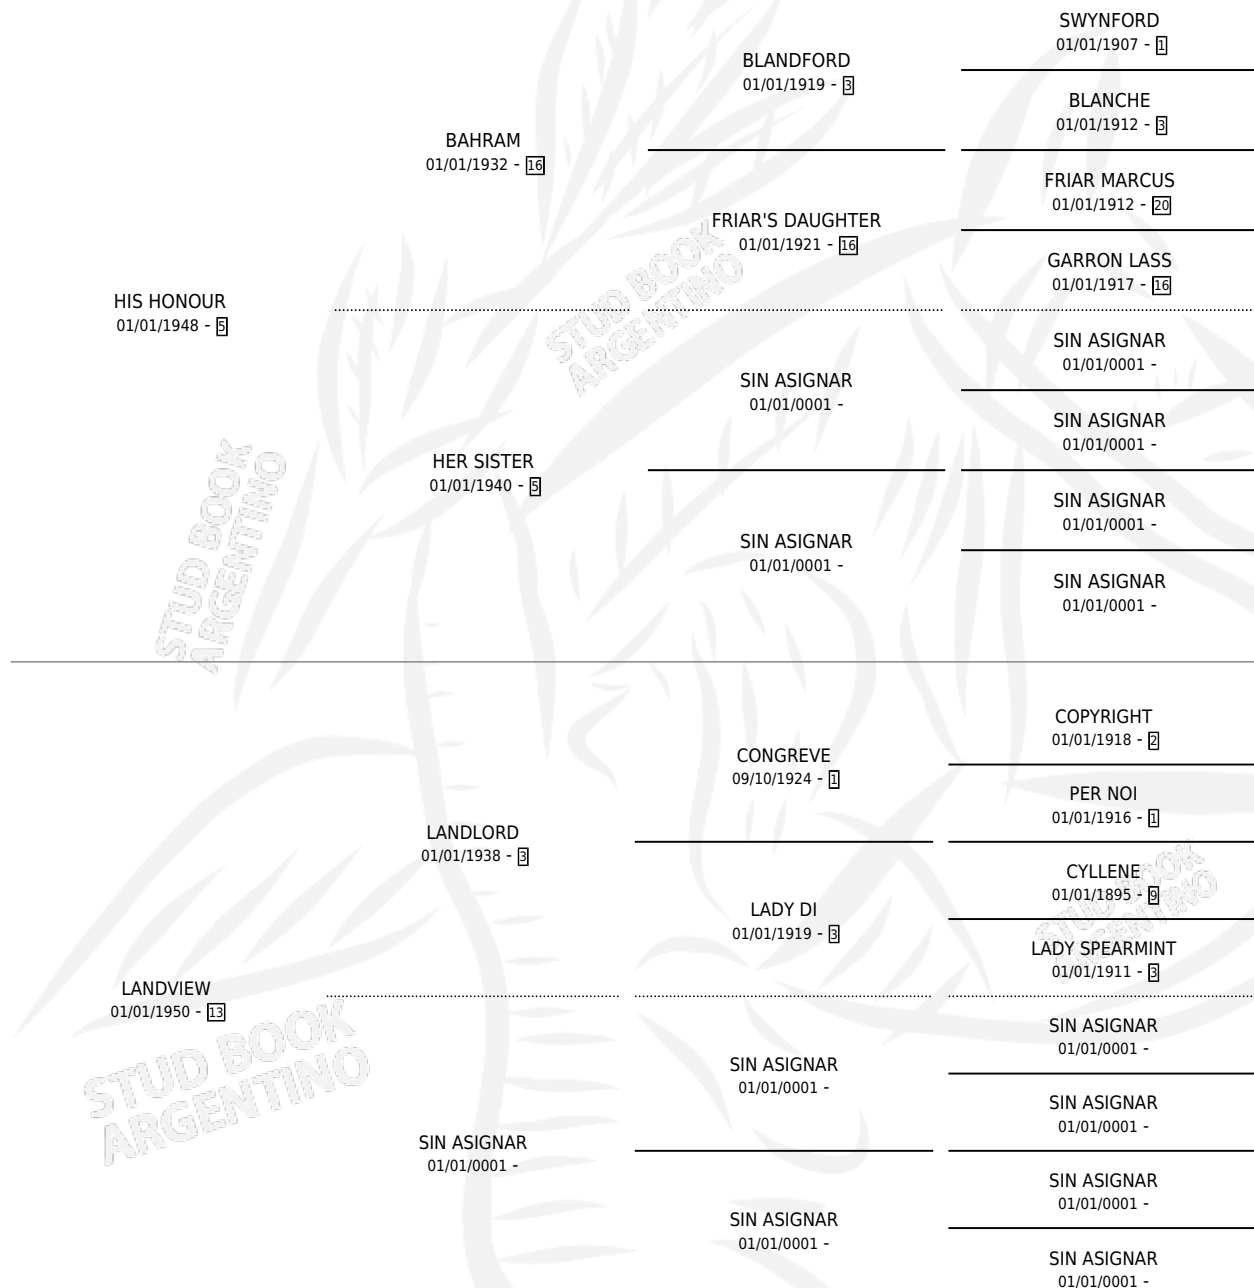

HIJA BELLA

por HIS HONOUR y LANDVIEW por LANDLORD

Argentina · Hembra · Zaino · SP · 01/01/1961
Familia 13 · Volumen 24

ESTADO

TIPIFICACIÓN SANGUÍNEA	X
TIPIFICACIÓN POR ADN	X
PASAPORTE	X
IDENTIFICACIÓN POR MICROCHIP	X
REPRODUCTOR	X

Lugar de nacimiento: Campo particular

Criador: Sin dato

~

HIJOS

	MACHOS	HEMBRAS
2 NACIERON	0	2

SIN ACTUACIONES

PEDIGREE

HIJA BELLA