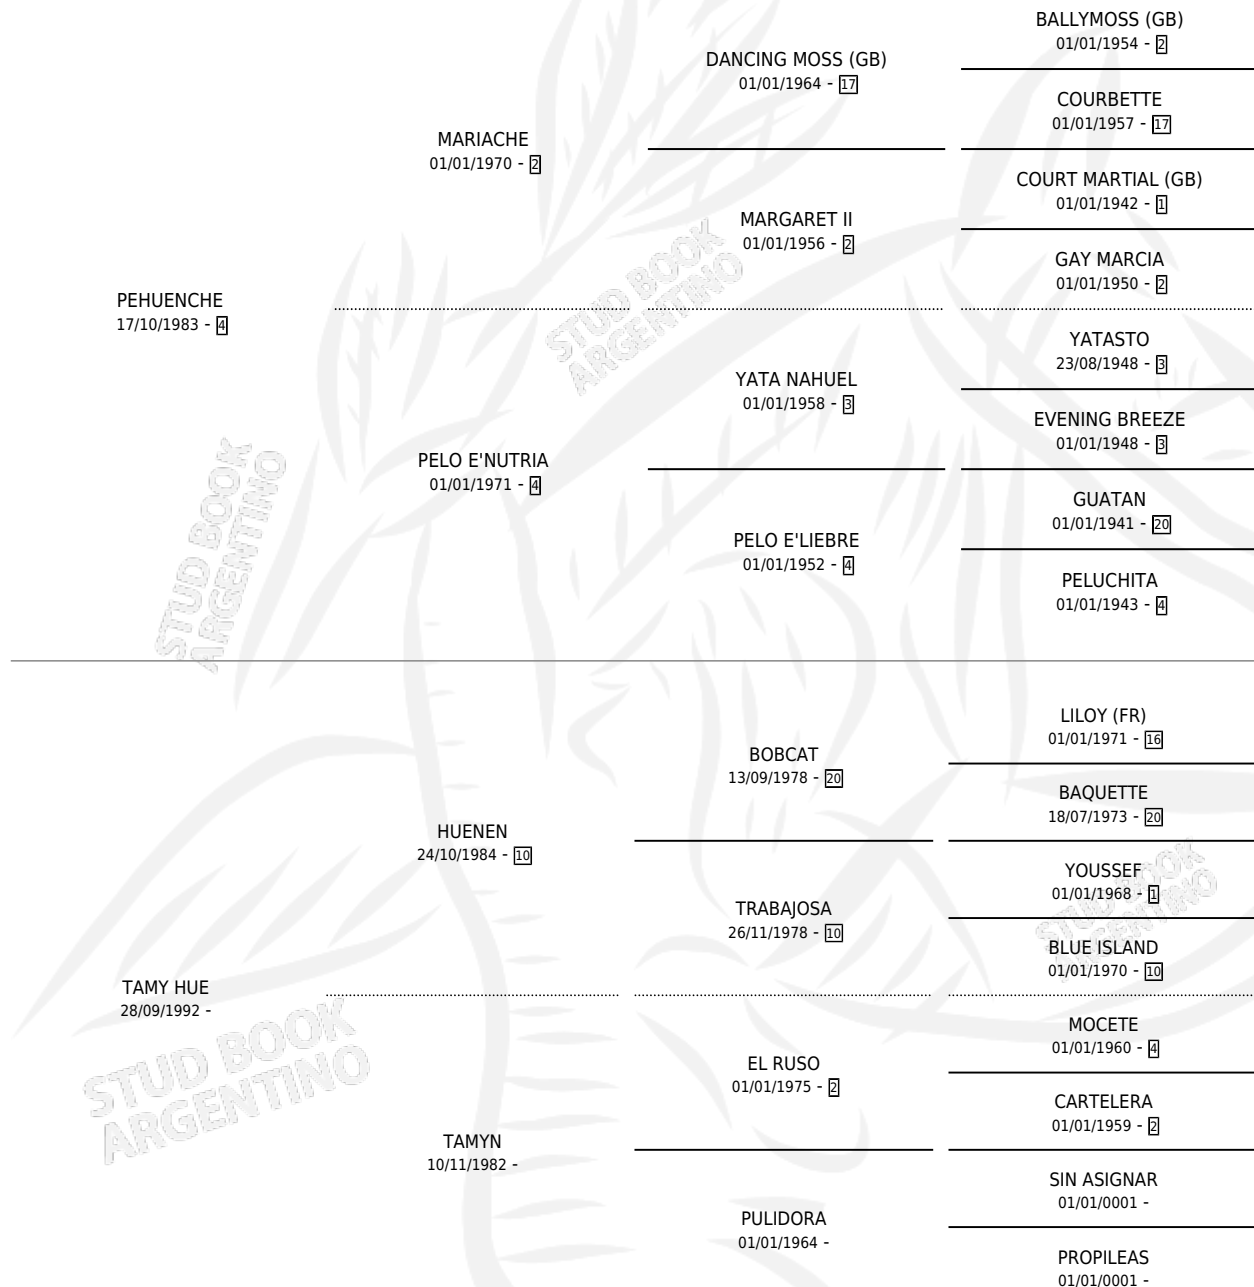

PITUCON-HUE

por PEHUENCHE y TAMY HUE por HUENEN

Argentina · Macho · Alazan · SP · 28/10/2001
Familia · Volumen 37

ESTADO

TIPIFICACIÓN SANGUÍNEA	X
TIPIFICACIÓN POR ADN	X
PASAPORTE	X
IDENTIFICACIÓN POR MICROCHIP	X
REPRODUCTOR	X

Lugar de nacimiento: Cariloo

Criador: Nicora Sergio Lujan

PEDIGREE

PITUCON-HUE

Datos oficiales del Stud Book Argentino

Documento generado el 10/05/2026

studbook.org.ar