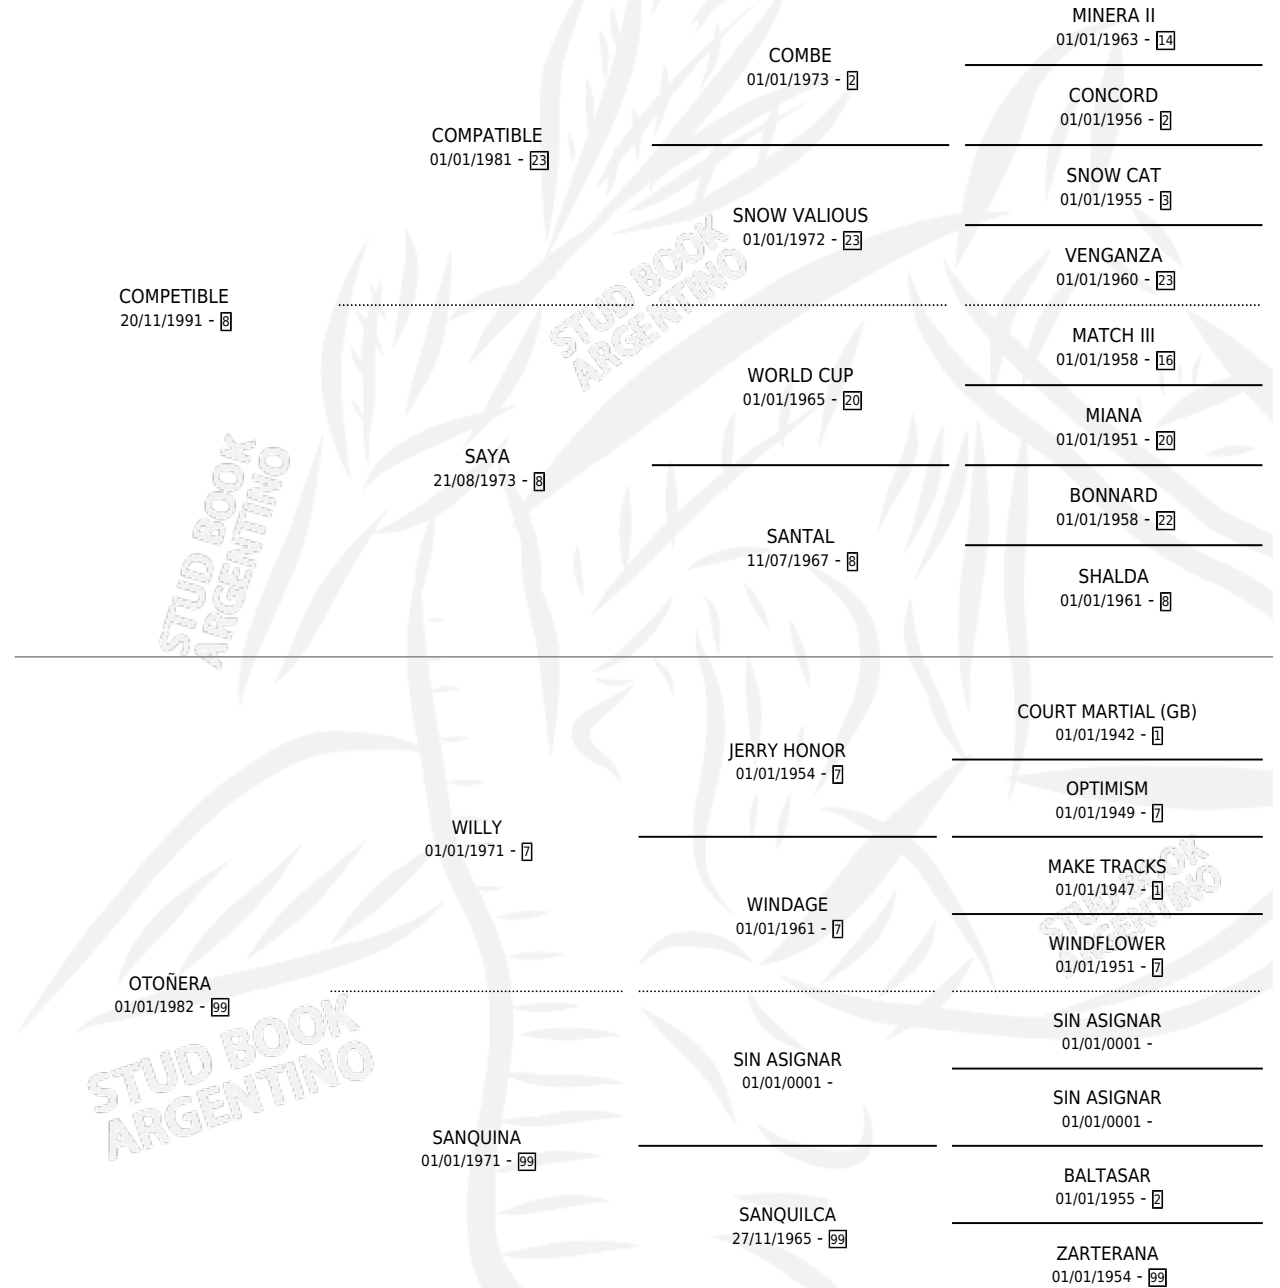

CUAL

por **COMPETIBLE** y **OTOÑERA** por **WILLY**

Argentina · Macho · Alazan · SP · 05/12/2001
Familia 99 · Volumen 37

ESTADO

TIPIFICACIÓN SANGUÍNEA	✓
TIPIFICACIÓN POR ADN	X
PASAPORTE	X
IDENTIFICACIÓN POR MICROCHIP	X
REPRODUCTOR	X

Lugar de nacimiento: Los Bayitos

Criador: Sin dato

PEDIGREE

CUAL

Datos oficiales del Stud Book Argentino

Documento generado el 27/04/2026

studbook.org.ar