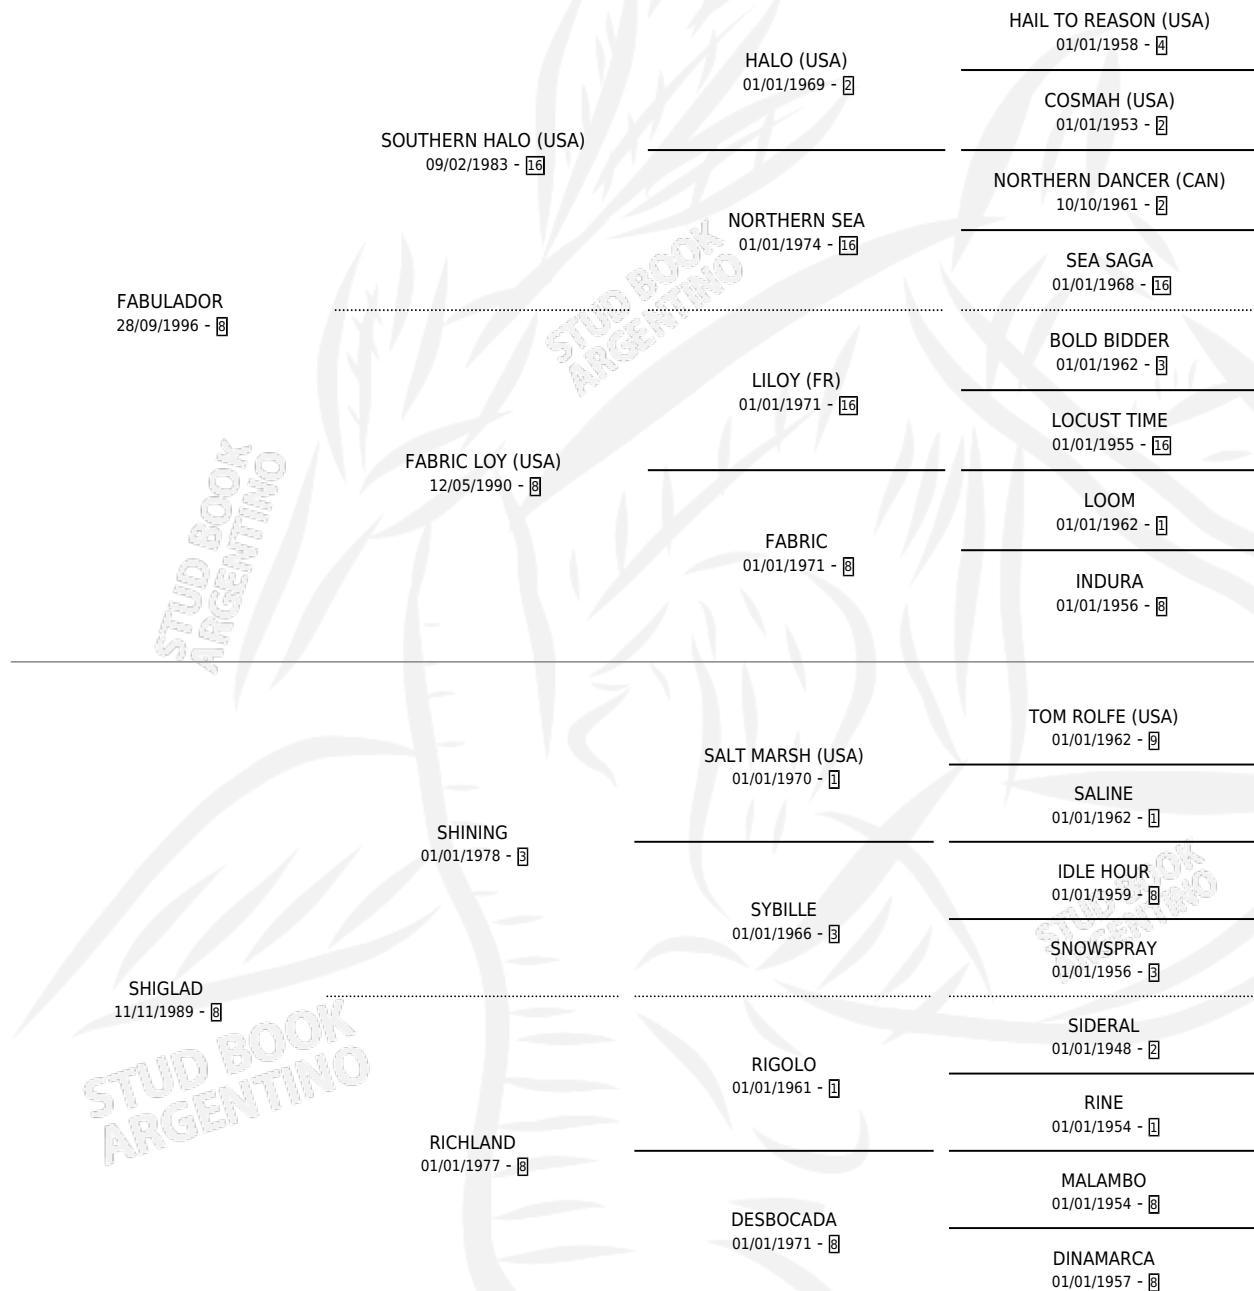

LINDO CRIOLLO

por **FABULADOR** y **SHIGLAD** por **SHINING**

Argentina · Macho · Zaino · SP · 20/11/2001
Familia 8-i · Volumen 37

ESTADO

TIPIFICACIÓN SANGUÍNEA	✓
TIPIFICACIÓN POR ADN	X
PASAPORTE	X
IDENTIFICACIÓN POR MICROCHIP	X
REPRODUCTOR	X

Lugar de nacimiento: Micomaco

Criador: Micomaco

PEDIGREE

LINDO CRIOLLO

Datos oficiales del Stud Book Argentino

Documento generado el 05/05/2026

studbook.org.ar